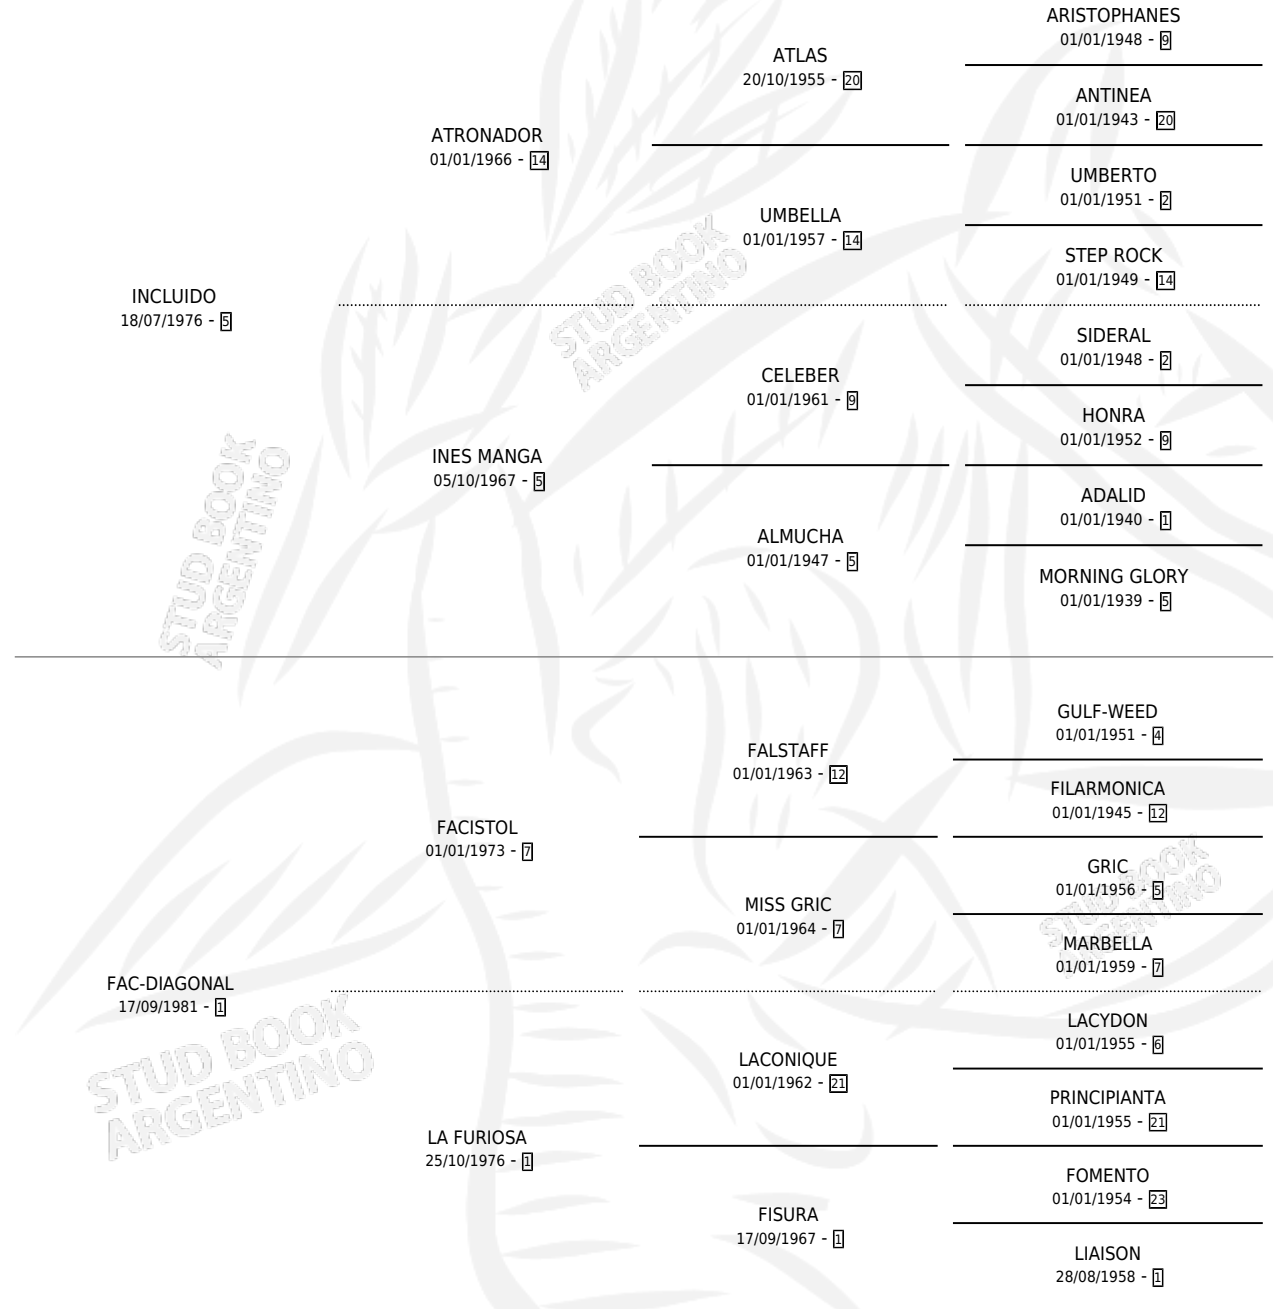

CARASIEMPRE

por INCLUIDO y FAC-DIAGONAL por FACISTOL

Argentina · Macho · Zaino o Tordillo · SP · 21/08/1990
Familia 1-o · Volumen 34

ESTADO

TIPIFICACIÓN SANGUÍNEA	X
TIPIFICACIÓN POR ADN	X
PASAPORTE	X
IDENTIFICACIÓN POR MICROCHIP	X
REPRODUCTOR	X

Lugar de nacimiento: Carrizales

Criador: Sin dato

PEDIGREE

CARASIEMPRE

Datos oficiales del Stud Book Argentino

Documento generado el 08/05/2026

studbook.org.ar