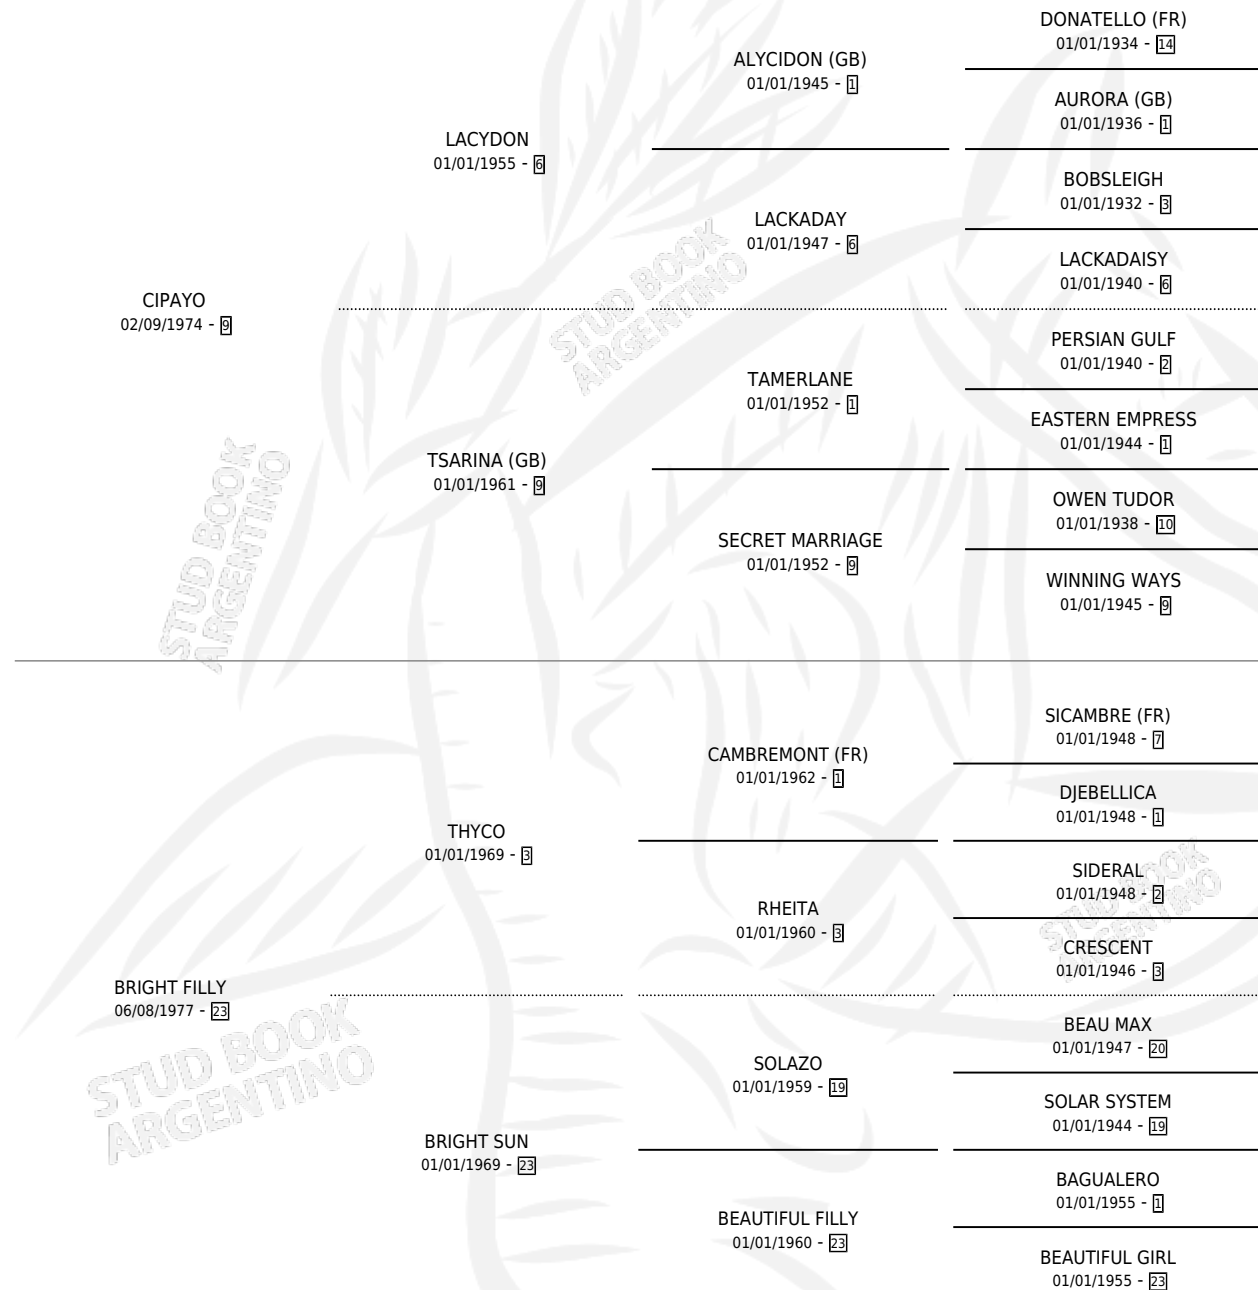

## ESTADO

TIPIFICACIÓN SANGUÍNEA	✓
TIPIFICACIÓN POR ADN	✓
PASAPORTE	X
IDENTIFICACIÓN POR MICROCHIP	X
REPRODUCTOR	✓

**Lugar de nacimiento:** Melincue

**Criador:** Sin dato

~

## HIJOS

	MACHOS	HEMBRAS
11 NACIERON	5	6
6 CORRIERON	3	3
4 GANARON	2	2
<b>0</b> GANADORES CL	<b>0</b> GANADORES GR	<b>0</b> GANADORES G1

## PEDIGREE

S

cimientos 11 / Efectividad 73.33%

PADRILLO	PRODUCTO	CRIADOR	1ER SERVICIO	ÚLTIMO SERVICIO
CITY WEST	SOLAR CITY (H A, 25/09/2009) •MURIÓ EL 15/09/2016•	MELINCUE	14/11/2008	14/11/2008
CITY WEST	BRIGHT CITY (M A, 19/07/2008)	MELINCUE	10/08/2007	10/08/2007
CITY WEST	COMET CITY (M ZD, 17/09/2006)	MELINCUE	08/10/2006	11/10/2006
CITY WEST	Ø		28/08/2005	10/10/2005
CITY WEST	Ø		06/08/2004	12/11/2004
CITY WEST	Ø		14/10/2003	14/10/2003
CITY WEST	BRIGHT CITIZEN (M A, 13/09/2003)	MELINCUE	01/10/2002	16/10/2002
AETOLIAN (USA)	BRIGHTIANA (H T, 22/09/2002)	MELINCUE	09/10/2001	29/10/2001
AETOLIAN (USA)	COMETIAN (M T, 28/09/2001)	SIN DATO	27/10/2000	27/10/2000
AETOLIAN (USA)	COMETIANA (H ZD, 15/10/2000)	SIN DATO	01/10/1999	15/11/1999
AETOLIAN (USA)	ROCKETIANA (H T, 18/09/1999) •MURIÓ EL 04/05/2003•	SIN DATO	17/10/1998	17/10/1998
CINCO LIGHT	COMETARY LIGHT (H Z, 23/09/1998)	SIN DATO	22/09/1997	24/10/1997
CINCO LIGHT	COMET LIGHT (M Z, 06/09/1997) •MURIÓ EL 25/10/2000•	SIN DATO	07/09/1996	07/10/1996
AETOLIAN (USA)	COMETARIANA (H TZ, 29/08/1996) •MURIÓ EL 21/01/1997•	SIN DATO	09/09/1995	01/10/1995
LODE (USA)	Ø		19/08/1994	22/08/1994