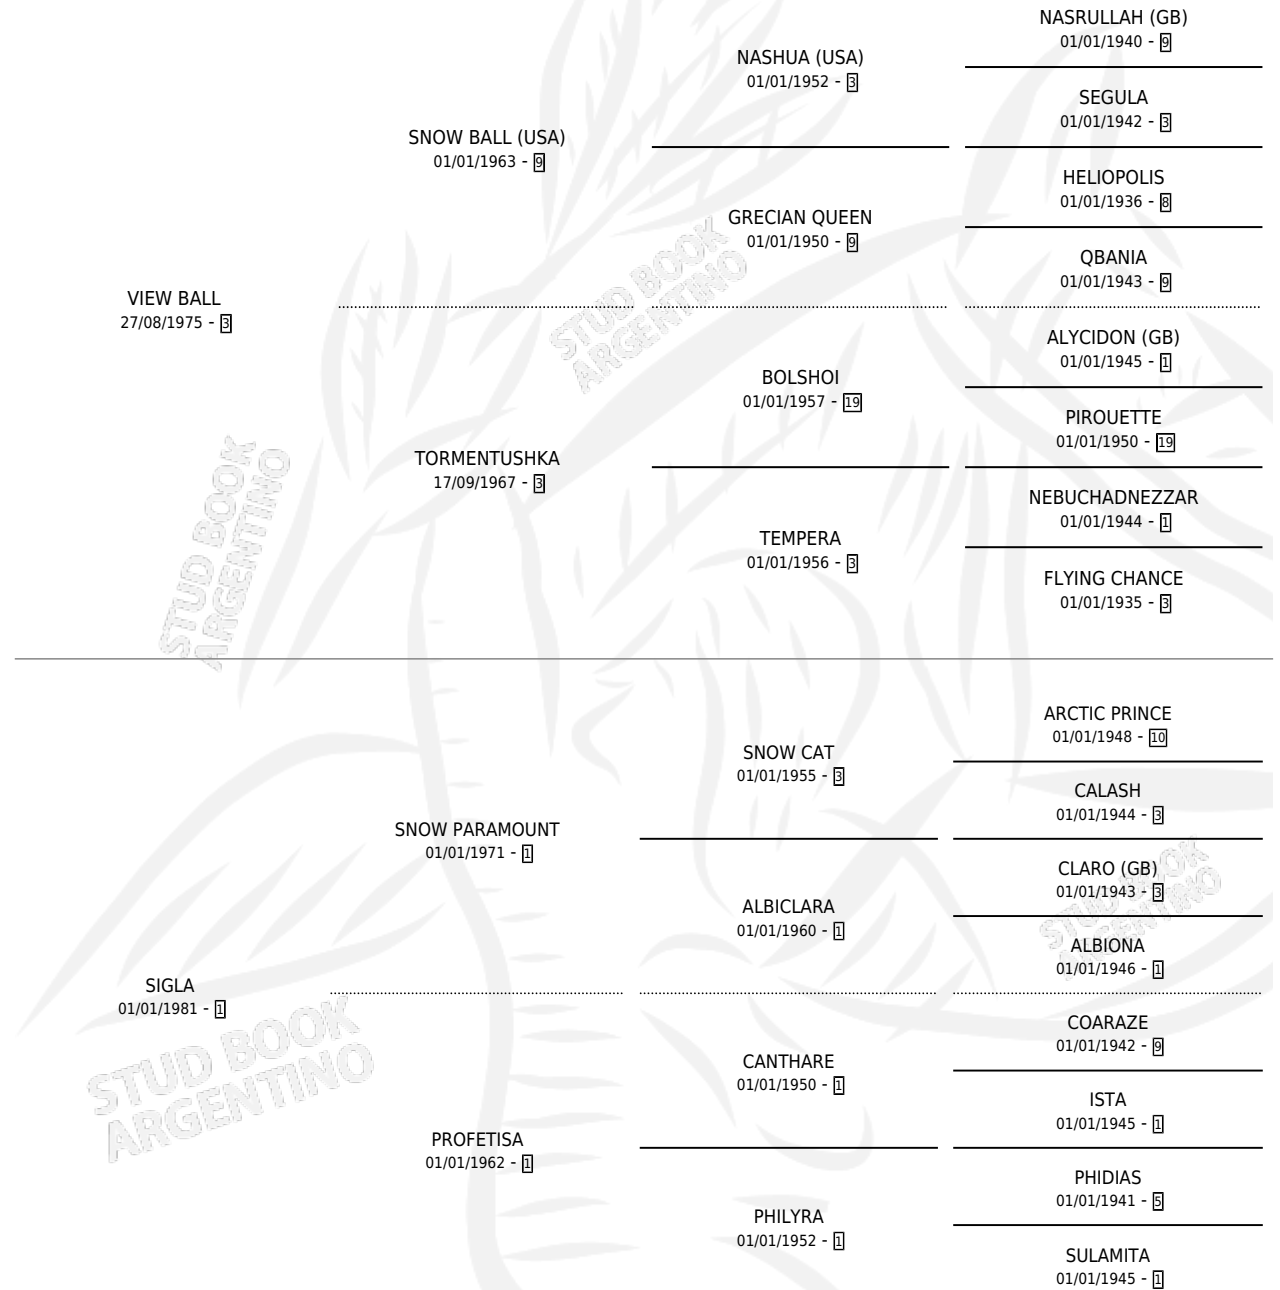

MENE BALL

por VIEW BALL y SIGLA por SNOW PARAMOUNT

Argentina · Hembra · Alazan · SP · 30/08/1990
Familia 1 · Volumen 34

ESTADO

TIPIFICACIÓN SANGUÍNEA	X
TIPIFICACIÓN POR ADN	X
PASAPORTE	X
IDENTIFICACIÓN POR MICROCHIP	X
REPRODUCTOR	X

Lugar de nacimiento: La Posta

Criador: La Posta

PEDIGREE

MENE BALL

Datos oficiales del Stud Book Argentino

Documento generado el 10/05/2026

studbook.org.ar