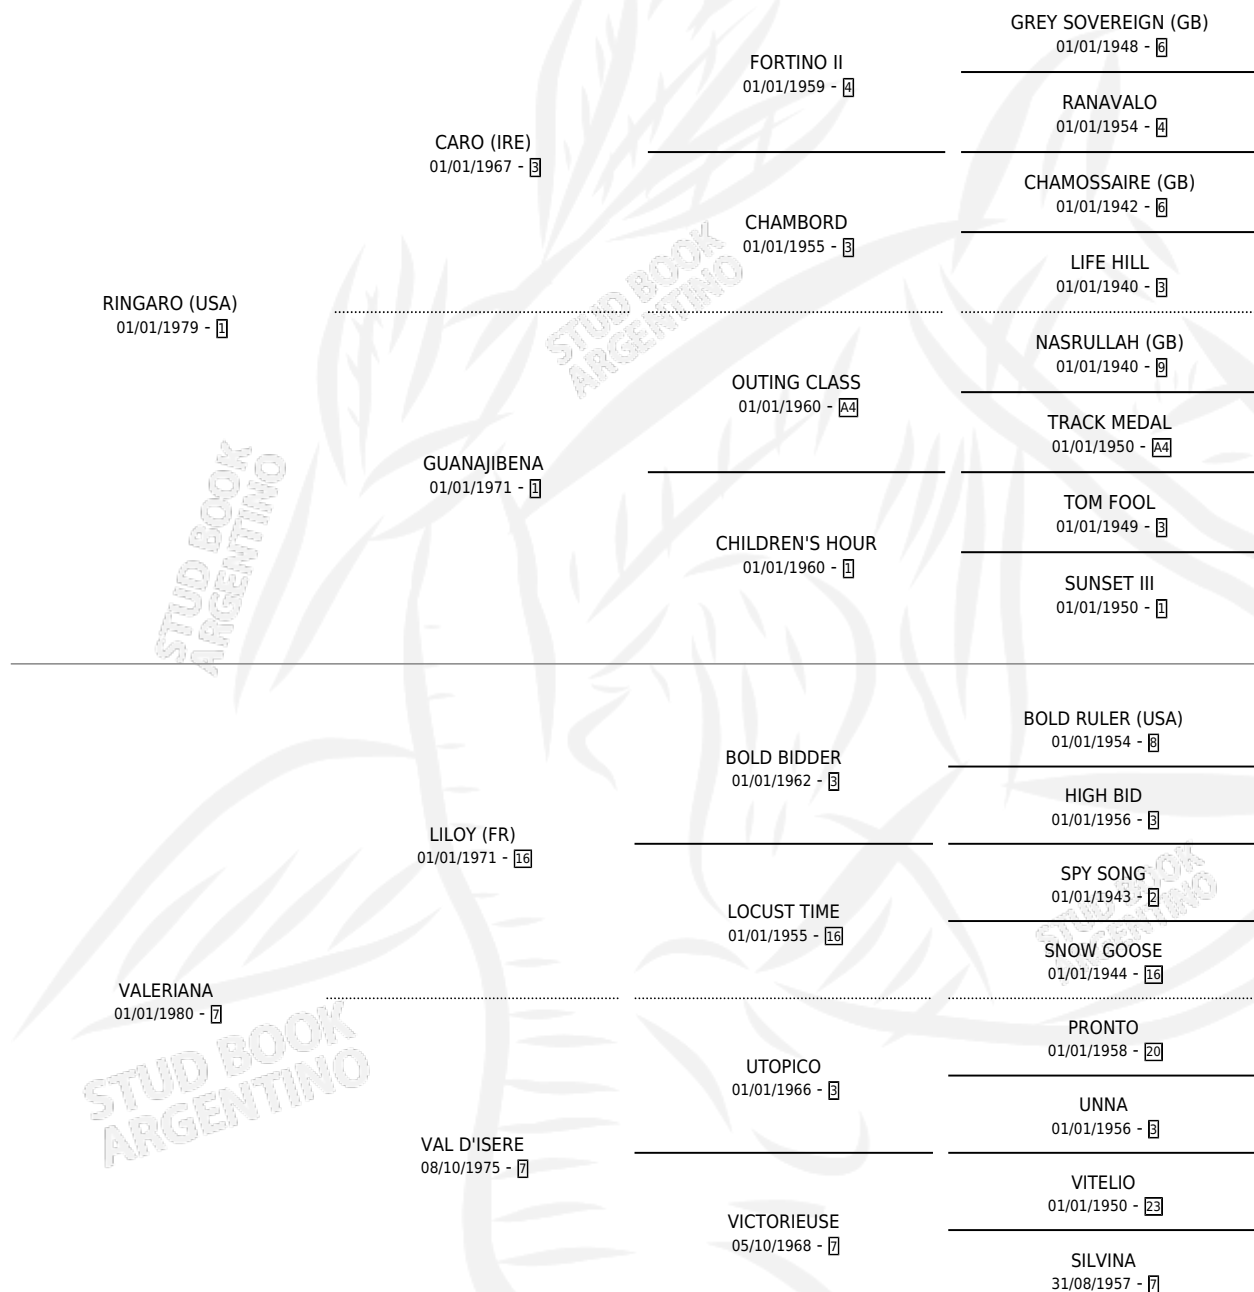

VALOR ORO

por RINGARO (USA) y VALERIANA por LILOY (FR)

Argentina · Macho · Zaino · SP · 21/08/1990
Familia 7 · Volumen 34

ESTADO

TIPIFICACIÓN SANGUÍNEA	✓
TIPIFICACIÓN POR ADN	✓
PASAPORTE	X
IDENTIFICACIÓN POR MICROCHIP	X
REPRODUCTOR	✓

Lugar de nacimiento: Abolengo

Criador: Abolengo

~

HIJOS

	MACHOS	HEMBRAS
77 NACIERON	45	32
42 CORRIERON	28	14
17 GANARON	12	5

0 GANADORES CL   **0** GANADORES GR   **0** GANADORES G1

PEDIGREE