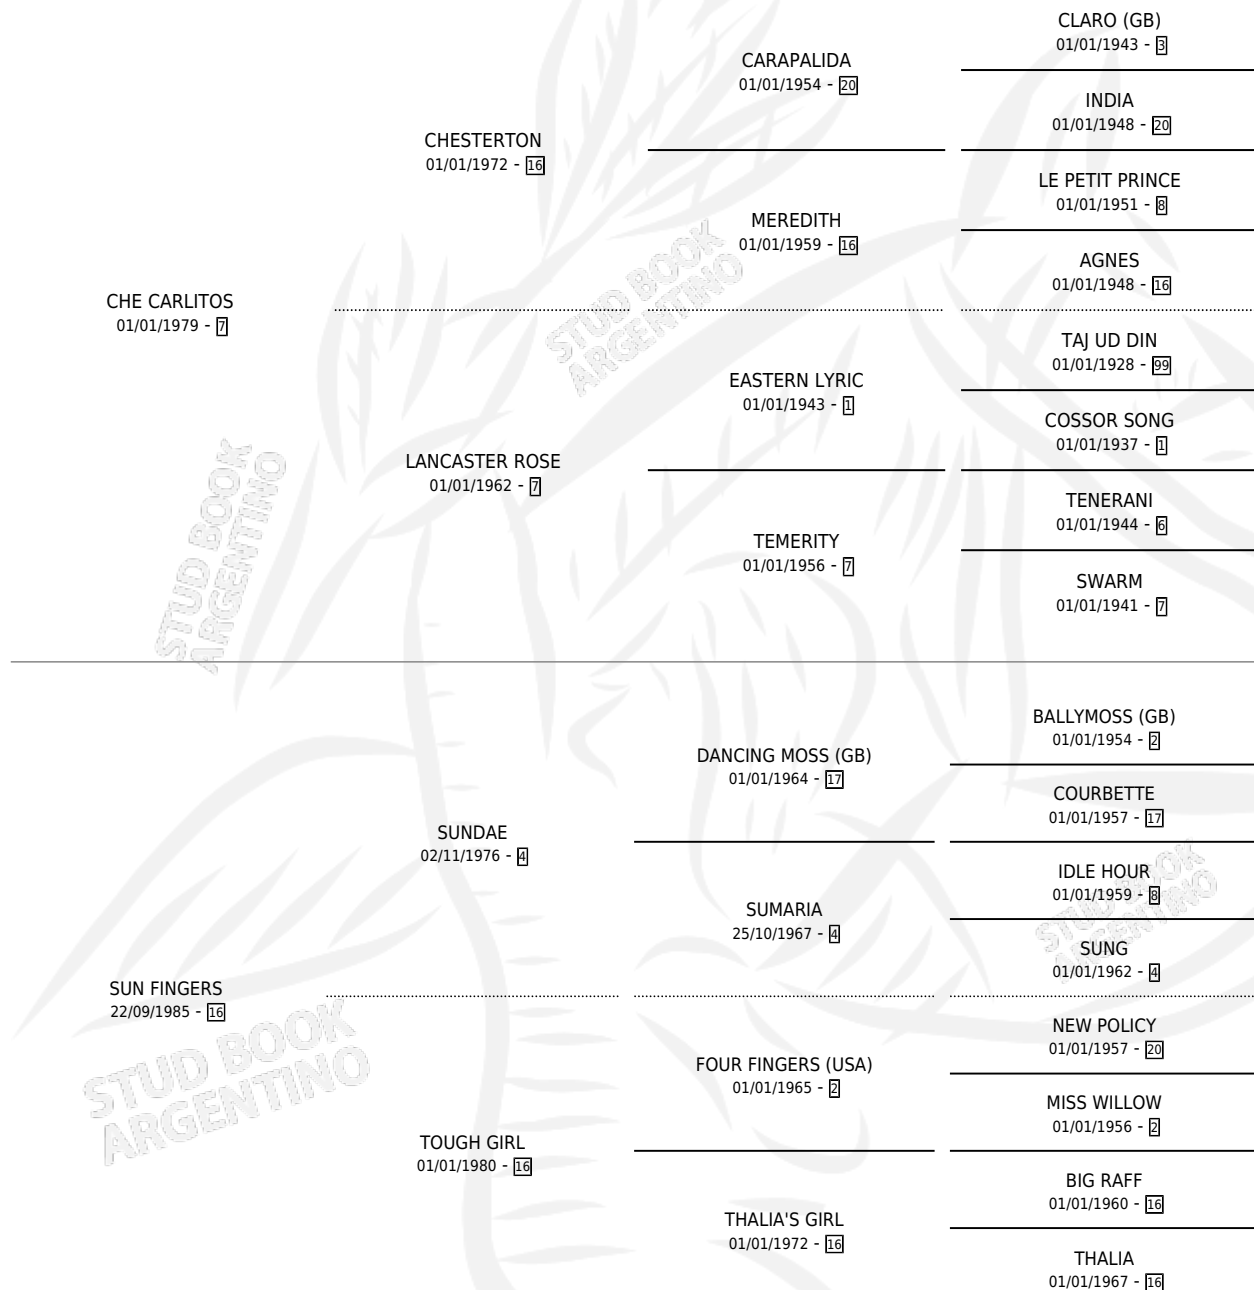

CHE FINGERS

por CHE CARLITOS y SUN FINGERS por SUNDAE

Argentina · Hembra · Tordillo · SP · 04/09/1990
Familia 16-f · Volumen 34

ESTADO

TIPIFICACIÓN SANGUÍNEA	✓
TIPIFICACIÓN POR ADN	X
PASAPORTE	X
IDENTIFICACIÓN POR MICROCHIP	X
REPRODUCTOR	✓

Lugar de nacimiento: Catorce de Noviembre

Criador: Sin dato

~

HIJOS

	MACHOS	HEMBRAS
5 NACIERON	2	3
2 CORRIERON	2	0
2 GANARON	2	0
0 GANADORES CL	0 GANADORES GR	0 GANADORES G1

PEDIGREE

CAMPAÑA

Solo carreras oficiales de Argentina