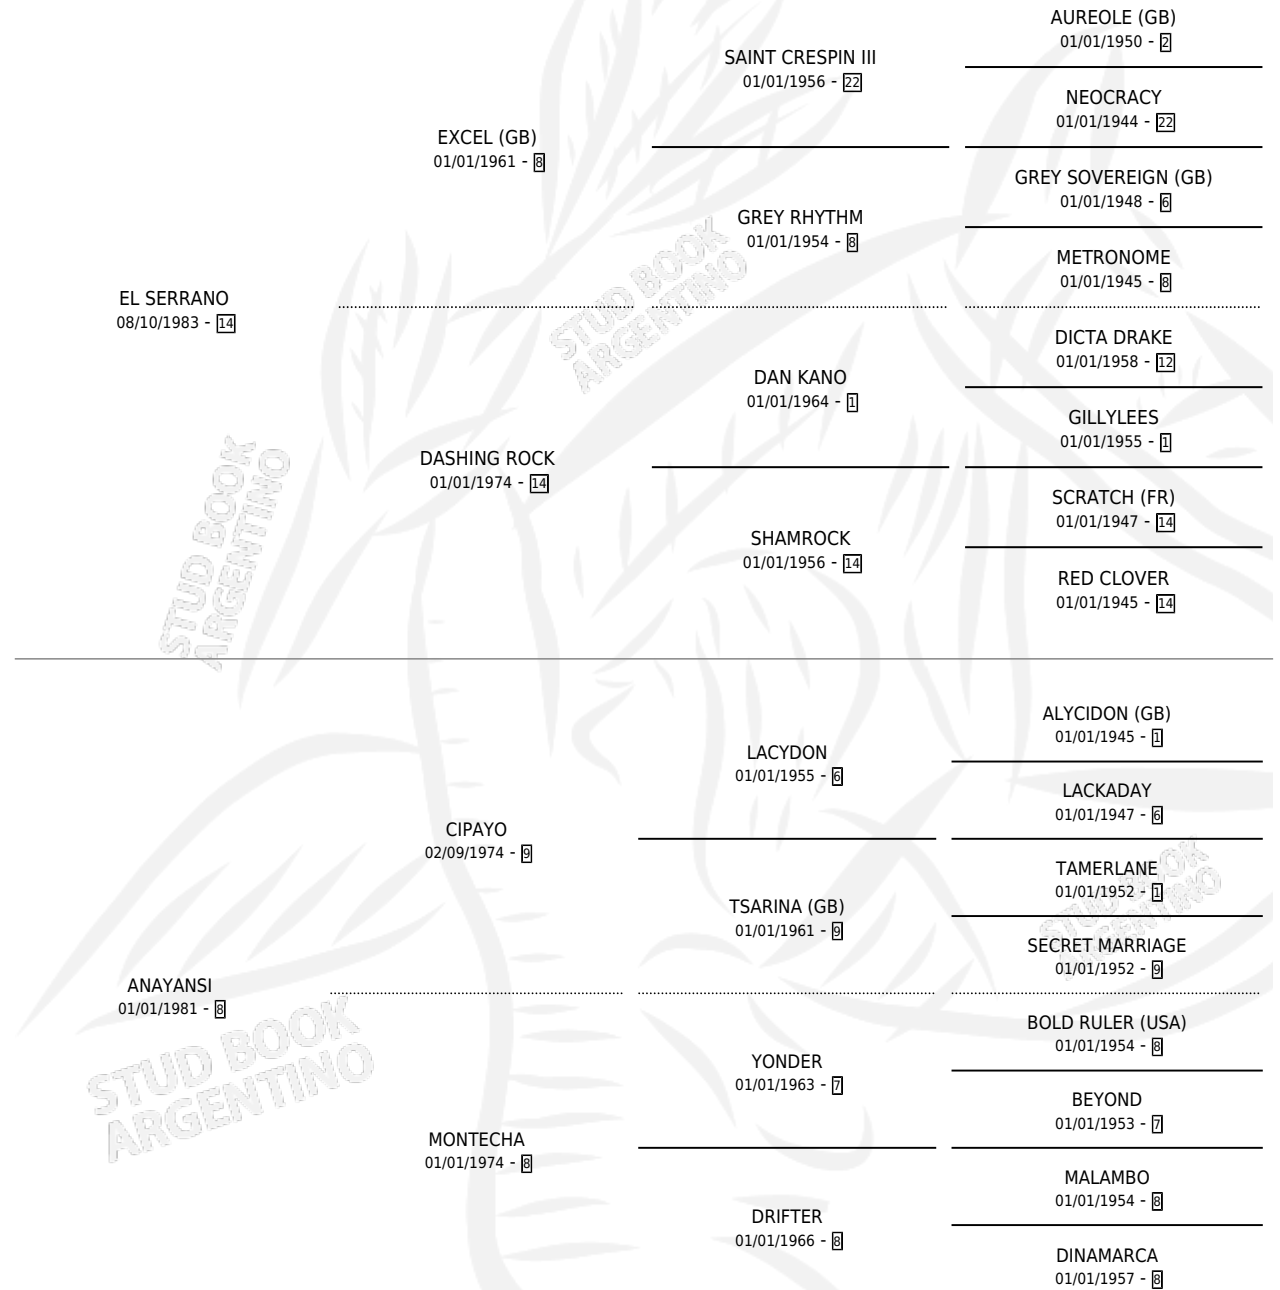

DESCENDENCIA

por **EL SERRANO** y **ANAYANSI** por **CIPAYO**

Argentina · Hembra · Alazan · SP · 06/08/1990
Familia 8-i · Volumen 34

ESTADO

TIPIFICACIÓN SANGUÍNEA	X
TIPIFICACIÓN POR ADN	X
PASAPORTE	X
IDENTIFICACIÓN POR MICROCHIP	X
REPRODUCTOR	X

Lugar de nacimiento: La Irenita

Criador: Sin dato

PEDIGREE

DESCENDENCIA

Datos oficiales del Stud Book Argentino

Documento generado el 07/05/2026

studbook.org.ar