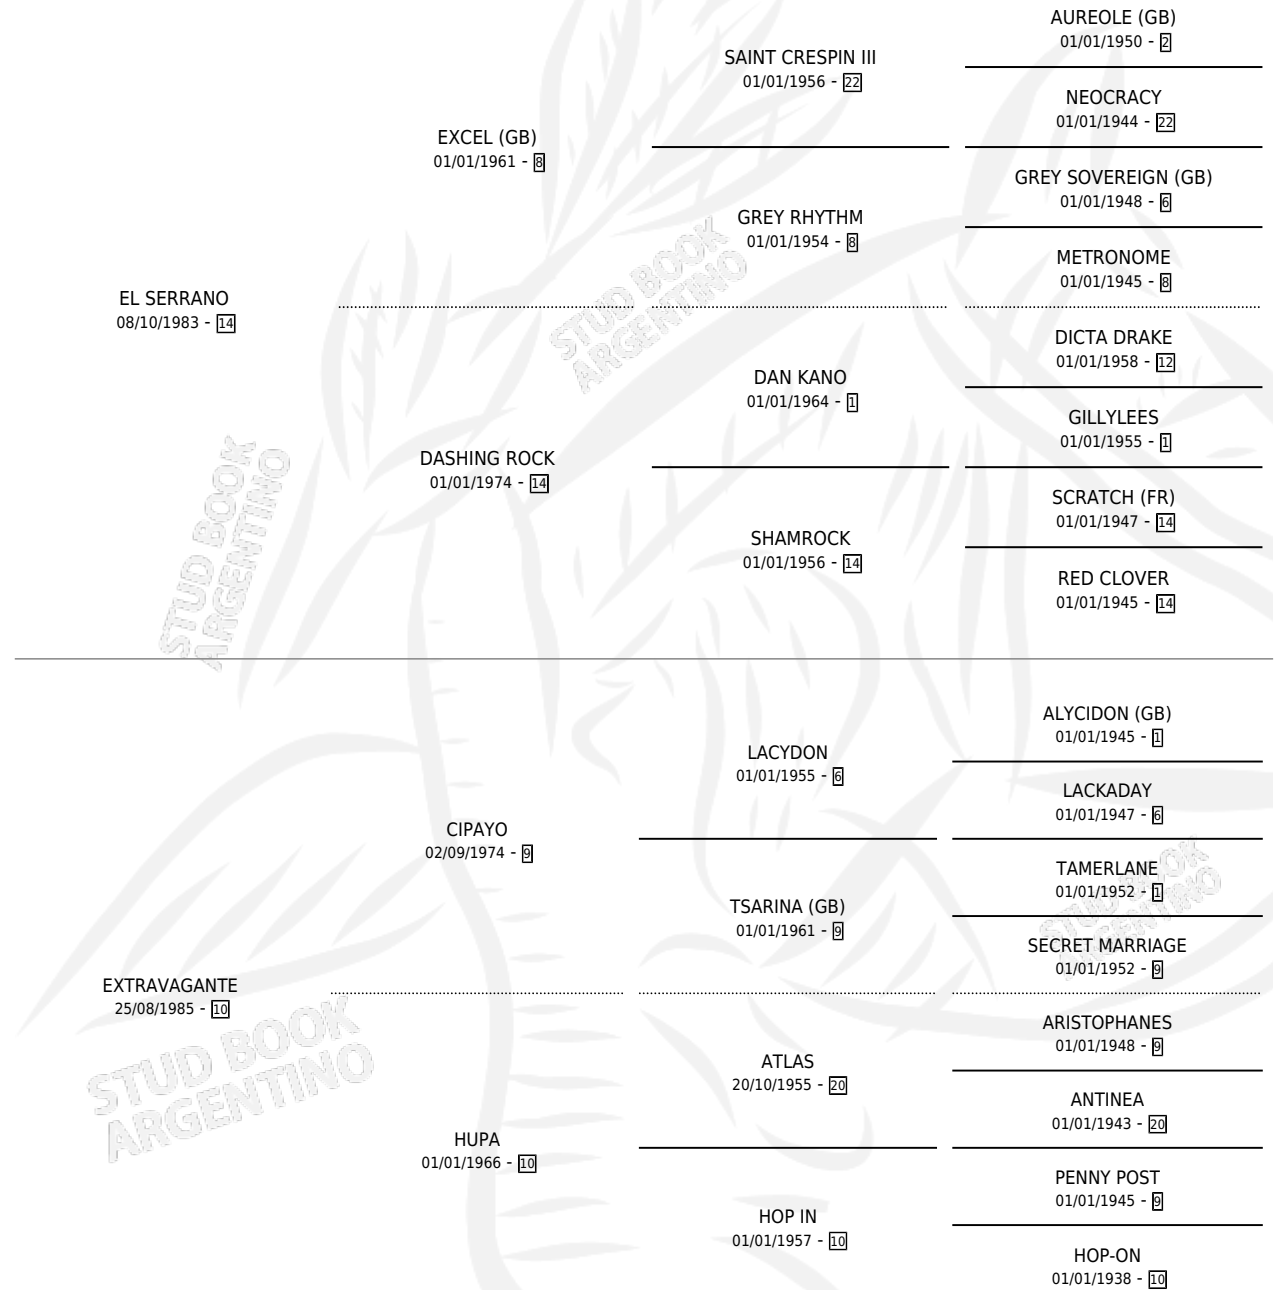

EXTRAMBOTICA

por EL SERRANO y EXTRAVAGANTE por CIPAYO

Argentina · Hembra · Zaino · SP · 09/08/1990
Familia 10-a · Volumen 34

ESTADO

TIPIFICACIÓN SANGUÍNEA	✓
TIPIFICACIÓN POR ADN	X
PASAPORTE	X
IDENTIFICACIÓN POR MICROCHIP	X
REPRODUCTOR	✓

Lugar de nacimiento: La Irenita

Criador: Sin dato

PEDIGREE

CAMPAÑA

Solo carreras oficiales de Argentina

POR EDAD

EDAD	CC	1°	2°	3°	4°	5°	NP	CLC	CLG	CLCG1	CLGG1	IMPORTE	GANANCIA / CC
5 AÑOS	2	0	0	0	0	0	2	0	0	0	0	\$0	\$0
TOTALES	2	0	0	0	0	0	2	0	0	0	0	\$0	\$0
%		0.0%	0.0%	0.0%	0.0%	0.0%	100%	0.0%	0.0%	0.0%	0.0%		