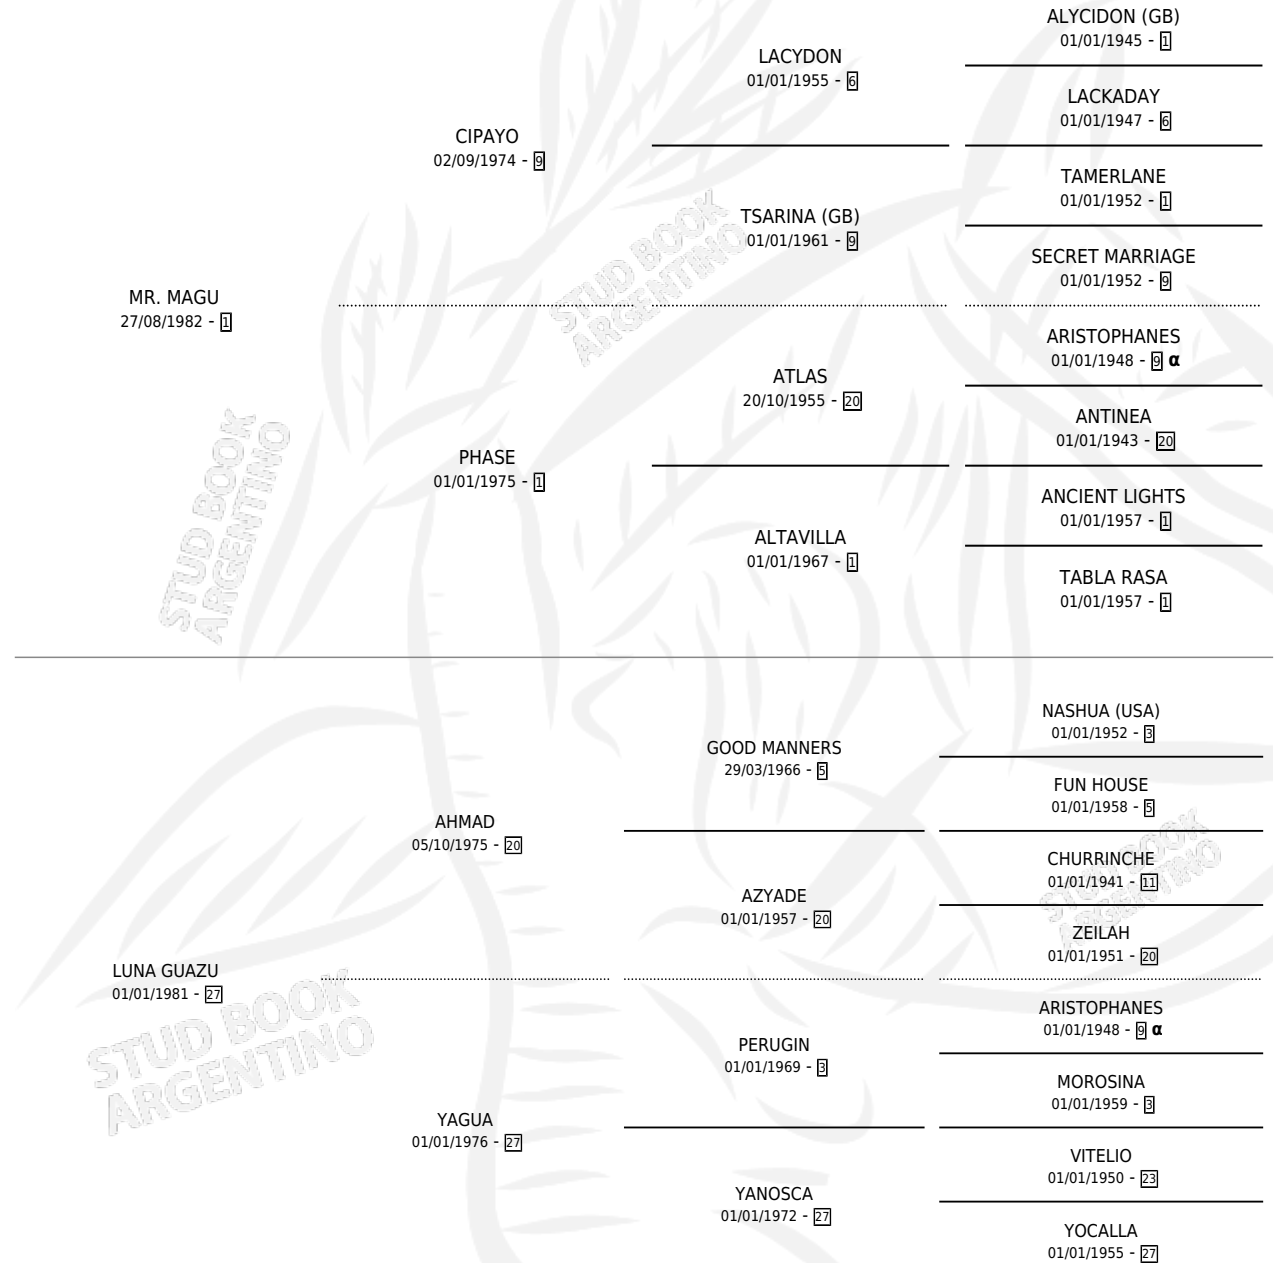

ESQUILA

por **MR. MAGU** y **LUNA GUAZU** por **AHMAD**

Argentina · Hembra · Zaino · SP · 19/08/1990
Familia 27-a · Volumen 34

ESTADO

TIPIFICACIÓN SANGUÍNEA	X
TIPIFICACIÓN POR ADN	X
PASAPORTE	X
IDENTIFICACIÓN POR MICROCHIP	X
REPRODUCTOR	X

Lugar de nacimiento: El Alto

Criador: Sin dato

PEDIGREE

INBREEDING : α

CAMPAÑA

Solo carreras oficiales de Argentina

POR EDAD

EDAD	CC	1°	2°	3°	4°	5°	NP	CLC	CLG	CLCG1	CLGG1	IMPORTE	GANANCIA / CC
3 AÑOS	2	0	0	0	0	0	2	1	0	0	0	\$0	\$0
4 AÑOS	7	0	0	2	0	1	4	0	0	0	0	\$1,627	\$232
5 AÑOS	10	1	0	1	3	0	5	0	0	0	0	\$4,703	\$470
TOTALES	19	1	0	3	3	1	11	1	0	0	0	\$6,330	\$333
%		5.3%	0.0%	15.8%	15.8%	5.3%	57.9%	5.3%	0.0%	0.0%	0.0%		

Ganadora en La Plata - \$6,330, a los 5 años.

POR DISTANCIA

HIPODROMO	CC	1°	2°	3°	4°	5°	NP	CLC	CLG	CLCG1	CLGG1	IMPORTE
LA PLATA	5	1	0	2	1	0	1	0	0	0	0	\$4,990
1100 MTS	1	0	0	0	0	0	1	0	0	0	0	\$0
1000 MTS	4	1	0	2	1	0	0	0	0	0	0	\$4,990
SAN ISIDRO	7	0	0	0	2	1	4	0	0	0	0	\$590
1000 MTS	2	0	0	0	1	0	1	0	0	0	0	\$0
1200 MTS	1	0	0	0	0	0	1	0	0	0	0	\$0
1100 MTS	3	0	0	0	1	1	1	0	0	0	0	\$590
1400 MTS	1	0	0	0	0	0	1	0	0	0	0	\$0
PALERMO	4	0	0	1	0	0	3	0	0	0	0	\$750
1000 MTS	3	0	0	1	0	0	2	0	0	0	0	\$750
1300 MTS	1	0	0	0	0	0	1	0	0	0	0	\$0
SANTA FE	3	0	0	0	0	0	3	0	0	0	0	\$0
1200 MTS	2	0	0	0	0	0	2	0	0	0	0	\$0
1600 MTS	1	0	0	0	0	0	1	0	0	0	0	\$0