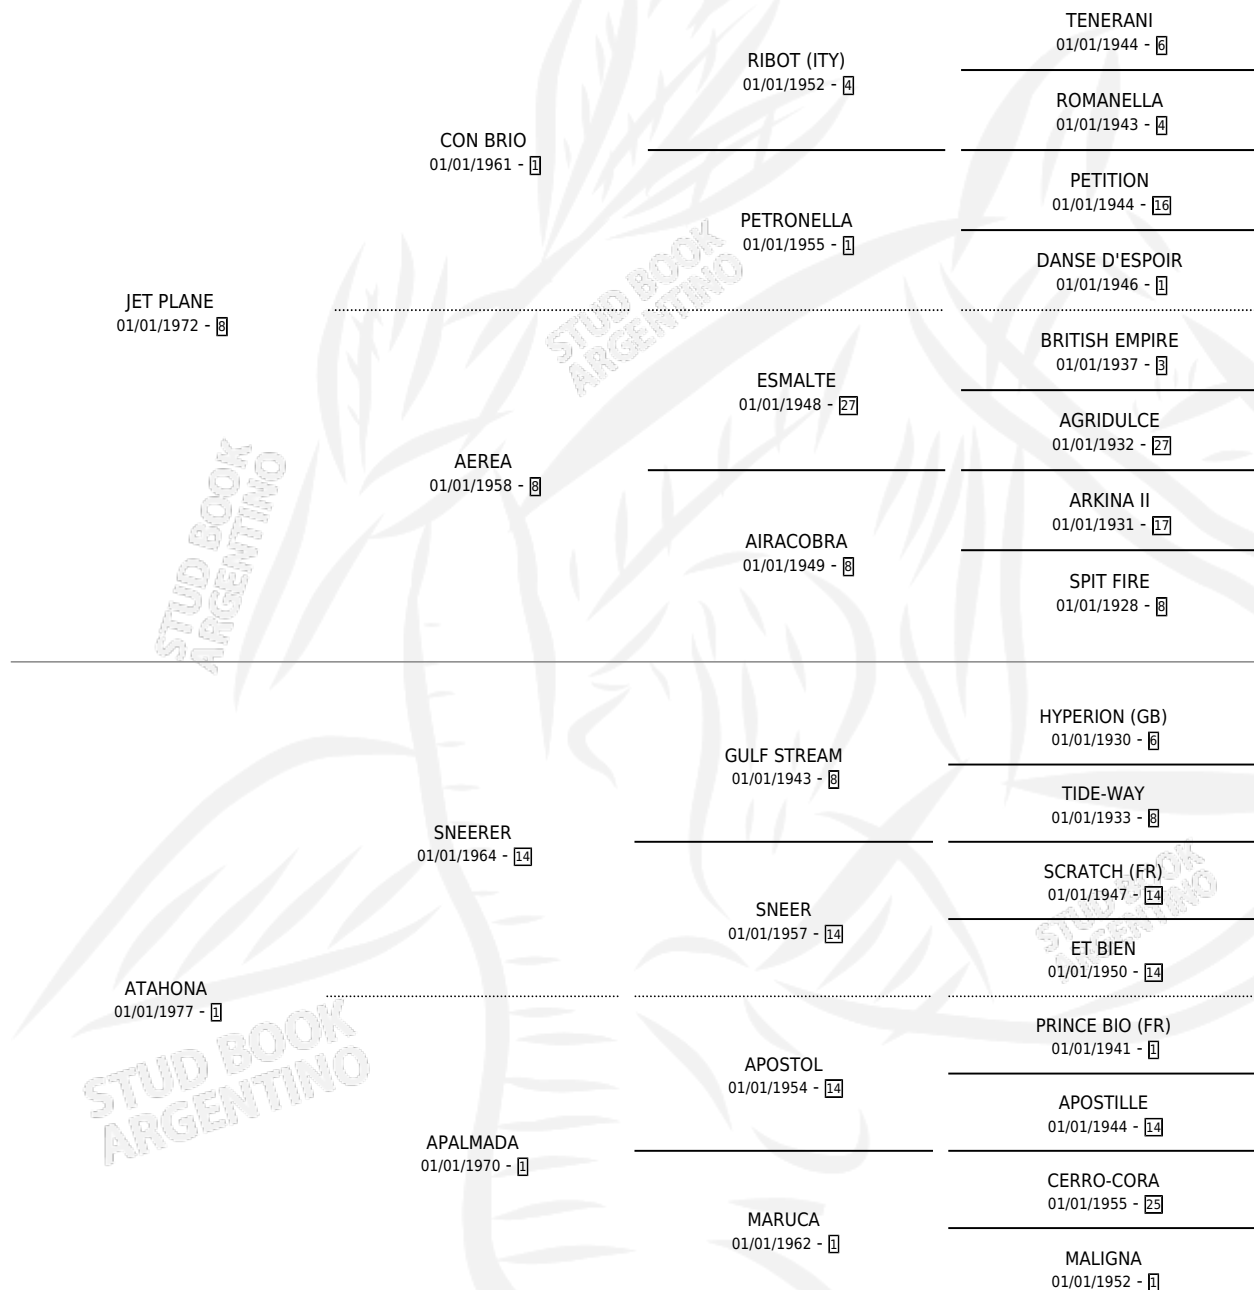

ATACADORA PLANE

por JET PLANE y ATAHONA por SNEERER

Argentina · Hembra · Alazan · SP · 06/08/1990
Familia 1-h · Volumen 34

ESTADO

| | |
|------------------------------|---|
| TIPIFICACIÓN SANGUÍNEA | X |
| TIPIFICACIÓN POR ADN | X |
| PASAPORTE | X |
| IDENTIFICACIÓN POR MICROCHIP | X |
| REPRODUCTOR | ✓ |

Lugar de nacimiento: Del Carmen

Criador: Del Carmen

PEDIGREE

S

mientos 0 / Efectividad 0.00%

| PADRILLO | PRODUCTO | CRIADOR | 1ER SERVICIO | ÚLTIMO SERVICIO |
|-------------|----------|---------|--------------|-----------------|
| TOMA VUELO | ∅ | | 05/05/1995 | 07/05/1995 |
| ALOS MENTOS | ∅ | | 20/12/1994 | 20/12/1994 |