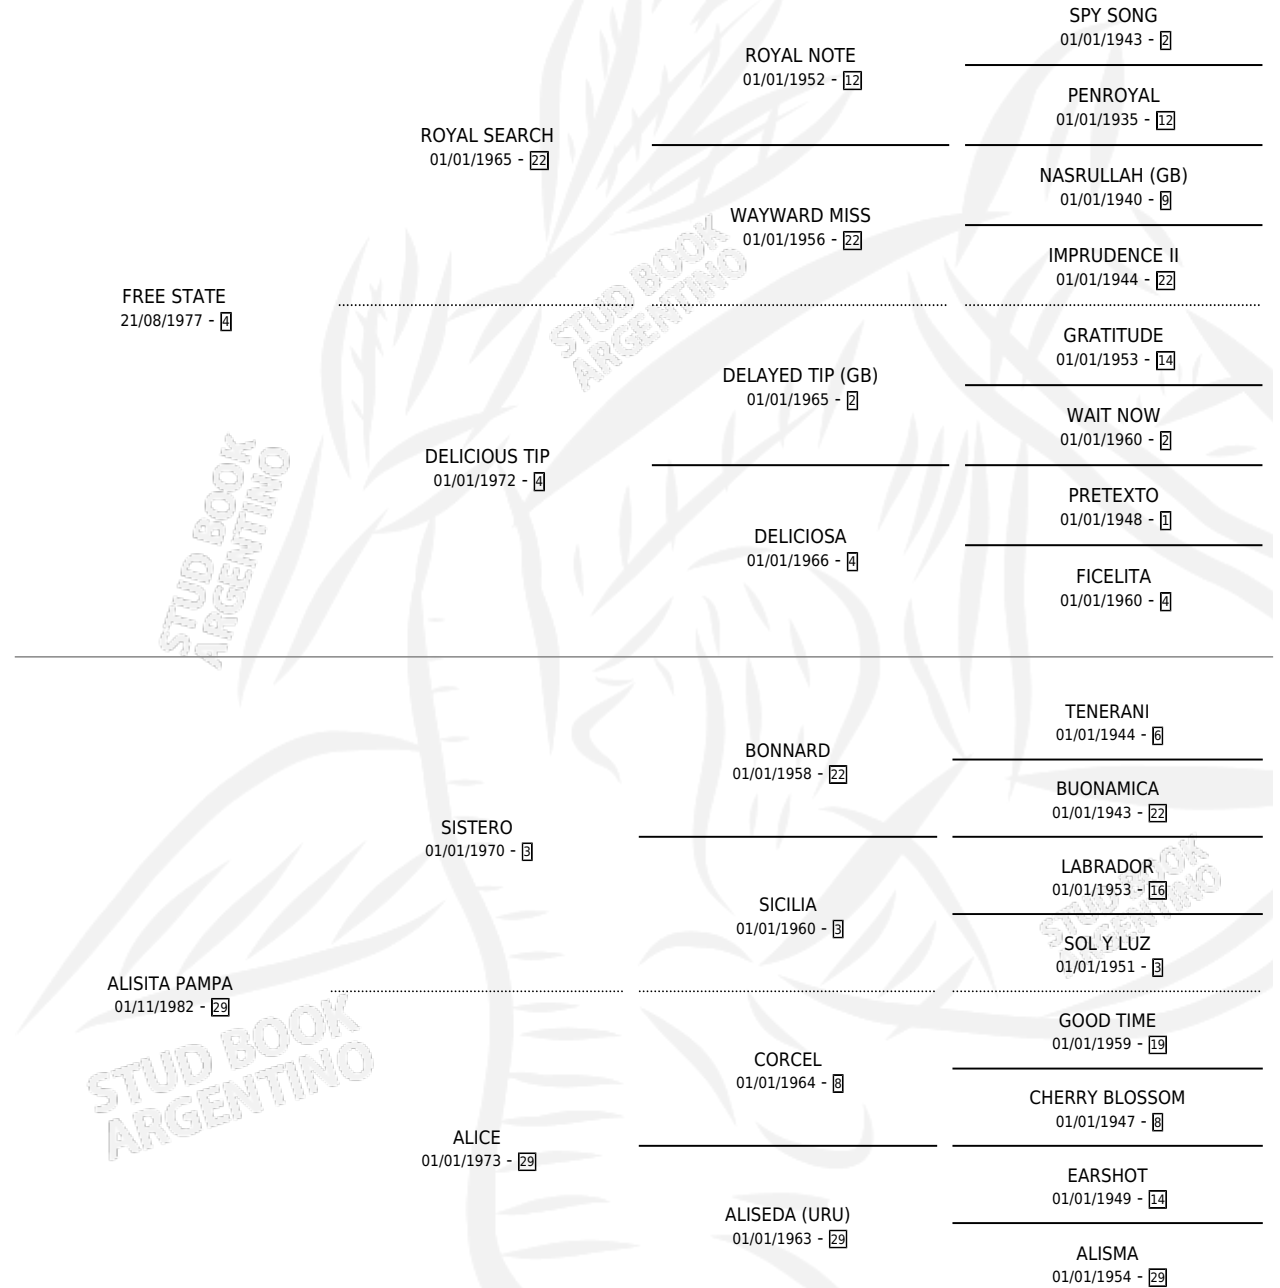

PAMPA MAYOR

por FREE STATE y ALISITA PAMPA por SISTERO

Argentina · Hembra · Zaino · SP · 14/08/1990
Familia 29 · Volumen 34

ESTADO

TIPIFICACIÓN SANGUÍNEA	✓
TIPIFICACIÓN POR ADN	X
PASAPORTE	X
IDENTIFICACIÓN POR MICROCHIP	X
REPRODUCTOR	✓

Lugar de nacimiento: Pampa Barbara

Criador: Pampa Barbara

PEDIGREE

S

mientos **0** / Efectividad **0.00%**

PADRILLO	PRODUCTO	CRIADOR	1ER SERVICIO	ÚLTIMO SERVICIO
CODIFICADO	∅		07/10/1994	10/10/1994
PAMPA MAYOR	∅		06/08/1993	12/09/1993