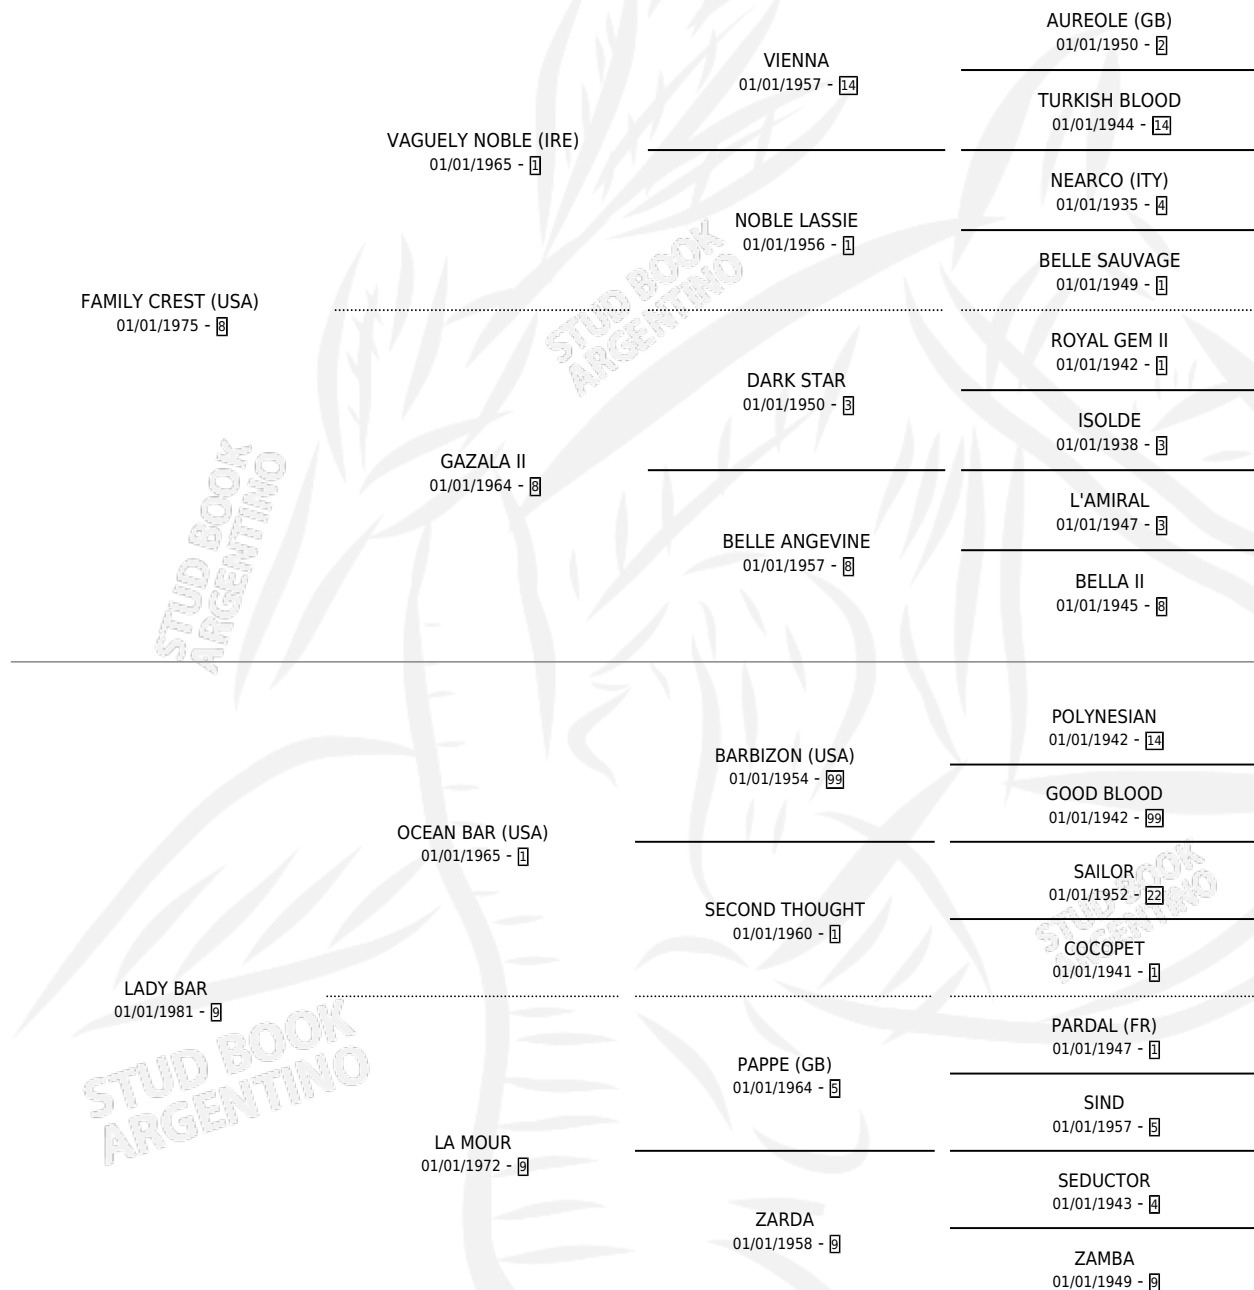

FALA

por **FAMILY CREST (USA)** y **LADY BAR** por **OCEAN BAR (USA)**

Argentina · Hembra · Zaino · SP · 20/08/1990
Familia 9-g · Volumen 34

ESTADO

TIPIFICACIÓN SANGUÍNEA	✓
TIPIFICACIÓN POR ADN	X
PASAPORTE	X
IDENTIFICACIÓN POR MICROCHIP	X
REPRODUCTOR	✓

Lugar de nacimiento: El Arco Iris

Criador: Sin dato

~

HIJOS

	MACHOS	HEMBRAS
1 NACIERON	1	0
1 CORRIERON	1	0

SIN ACTUACIONES

PEDIGREE

CAMPAÑA

Solo carreras oficiales de Argentina

POR EDAD

EDAD	CC	1°	2°	3°	4°	5°	NP	CLC	CLG	CLCG1	CLGG1	IMPORTE	GANANCIA / CC
2 AÑOS	1	1	0	0	0	0	0	1	1	0	0	\$8,600	\$8,600
3 AÑOS	6	0	0	0	1	2	3	2	0	0	0	\$888	\$148
TOTALES	7	1	0	0	1	2	3	3	1	0	0	\$9,488	\$1,355
%		14.3%	0.0%	0.0%	14.3%	28.6%	42.9%	42.9%	33.3%	0.0%	0.0%		