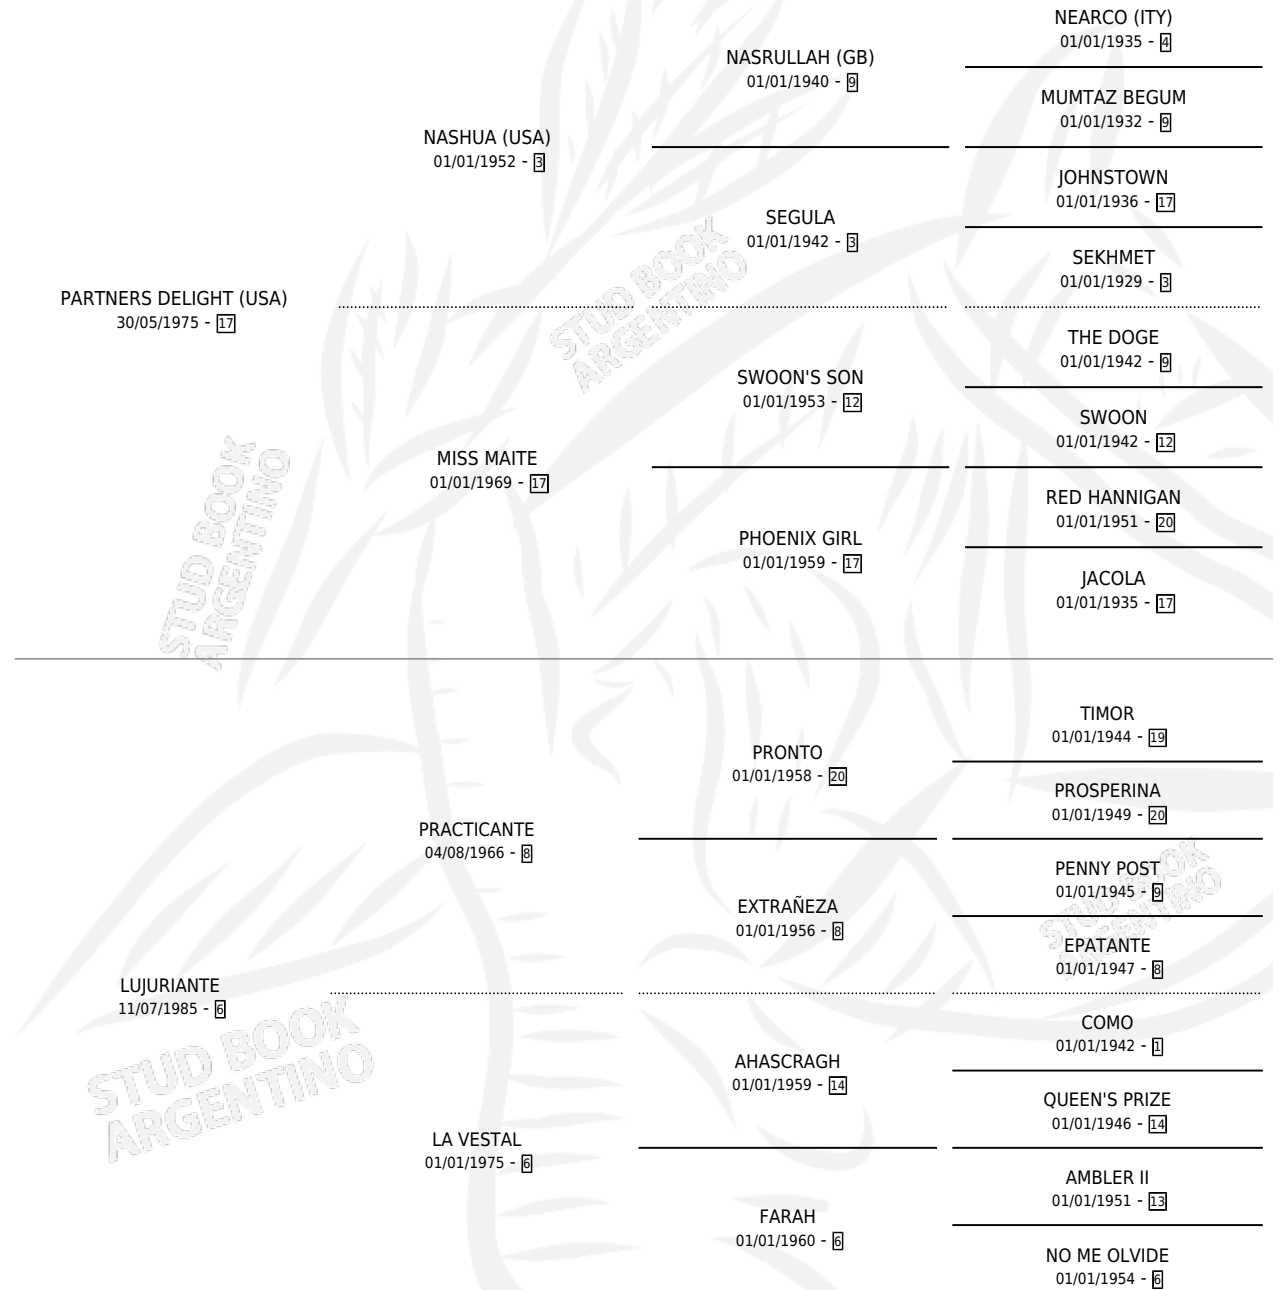

PAR LUJURIA

por **PARTNERS DELIGHT (USA)** y **LUJURIANTE** por **PRACTICANTE**

Argentina · Hembra · Zaino · SP · 18/08/1990
Familia 6-d · Volumen 34

ESTADO

TIPIFICACIÓN SANGUÍNEA	X
TIPIFICACIÓN POR ADN	X
PASAPORTE	X
IDENTIFICACIÓN POR MICROCHIP	X
REPRODUCTOR	X

Lugar de nacimiento: Las Camelias

Criador: Las Camelias

PEDIGREE

PAR LUJURIA

Datos oficiales del Stud Book Argentino

Documento generado el 03/05/2026

studbook.org.ar