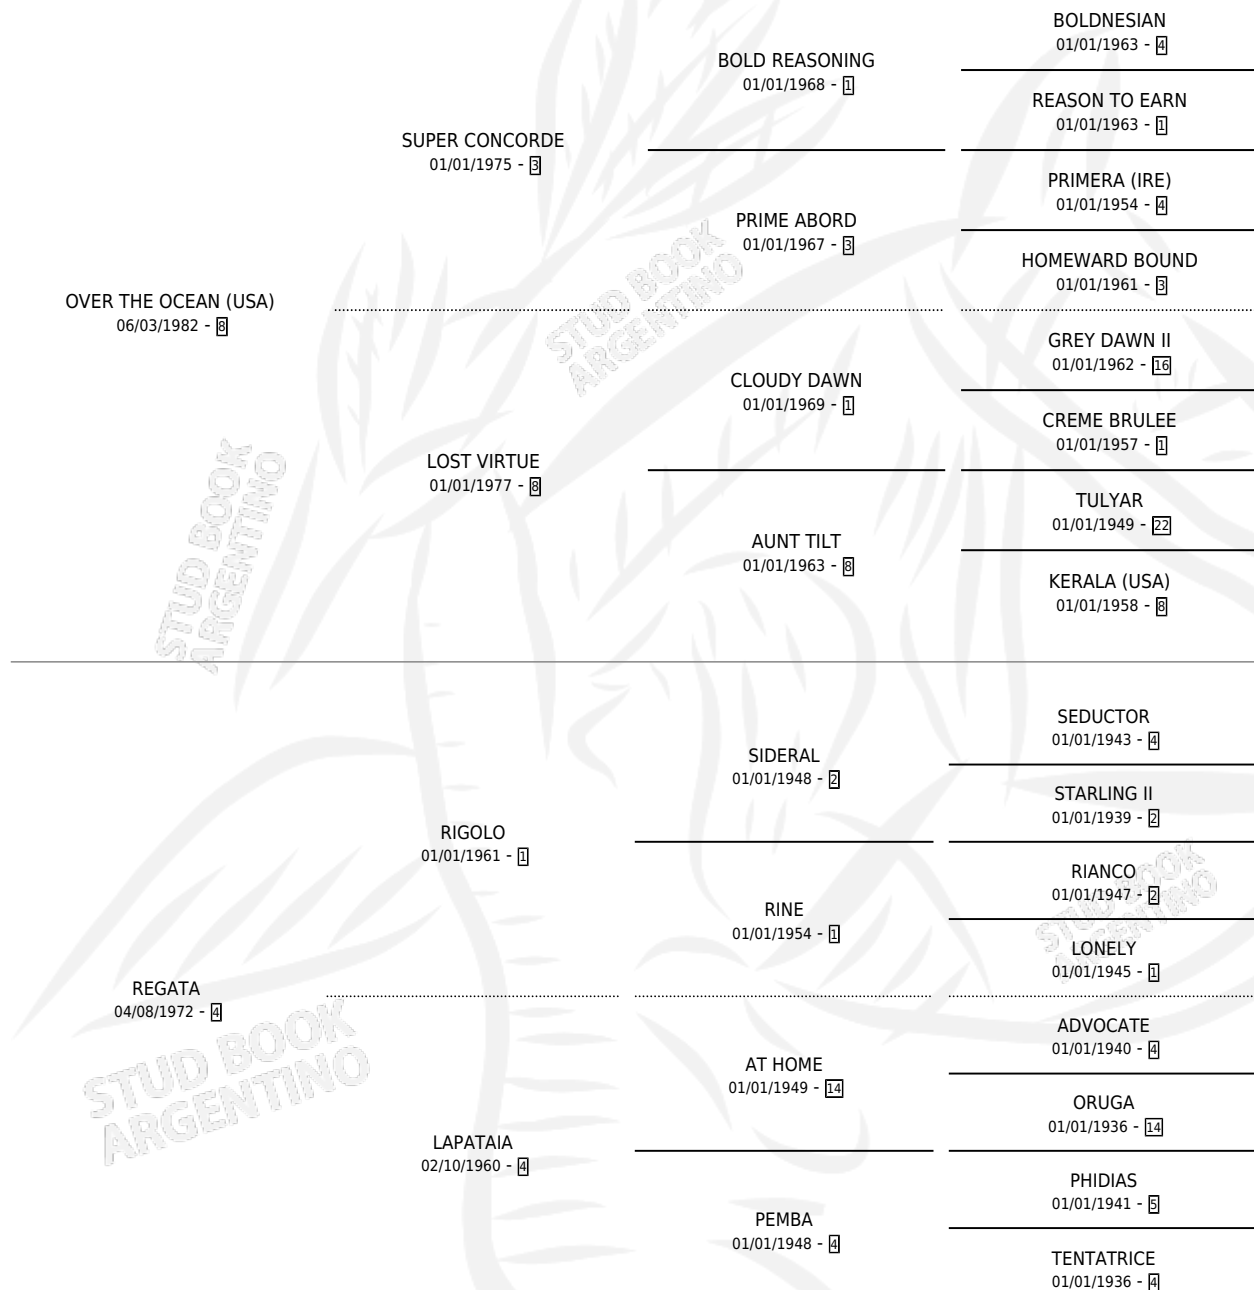

OLELE

por **OVER THE OCEAN (USA)** y **REGATA** por **RIGOLO**

Argentina · Hembra · Tordillo · SP · 26/08/1990
Familia 4-k · Volumen 34

ESTADO

TIPIFICACIÓN SANGUÍNEA	✓
TIPIFICACIÓN POR ADN	✓
PASAPORTE	X
IDENTIFICACIÓN POR MICROCHIP	X
REPRODUCTOR	✓

Lugar de nacimiento: El Candil

Criador: Sin dato

~

HIJOS

	MACHOS	HEMBRAS
6 NACIERON	2	4
3 CORRIERON	1	2
2 GANARON	0	2
0 GANADORES CL	0 GANADORES GR	0 GANADORES G1

PEDIGREE

CAMPAÑA

Solo carreras oficiales de Argentina