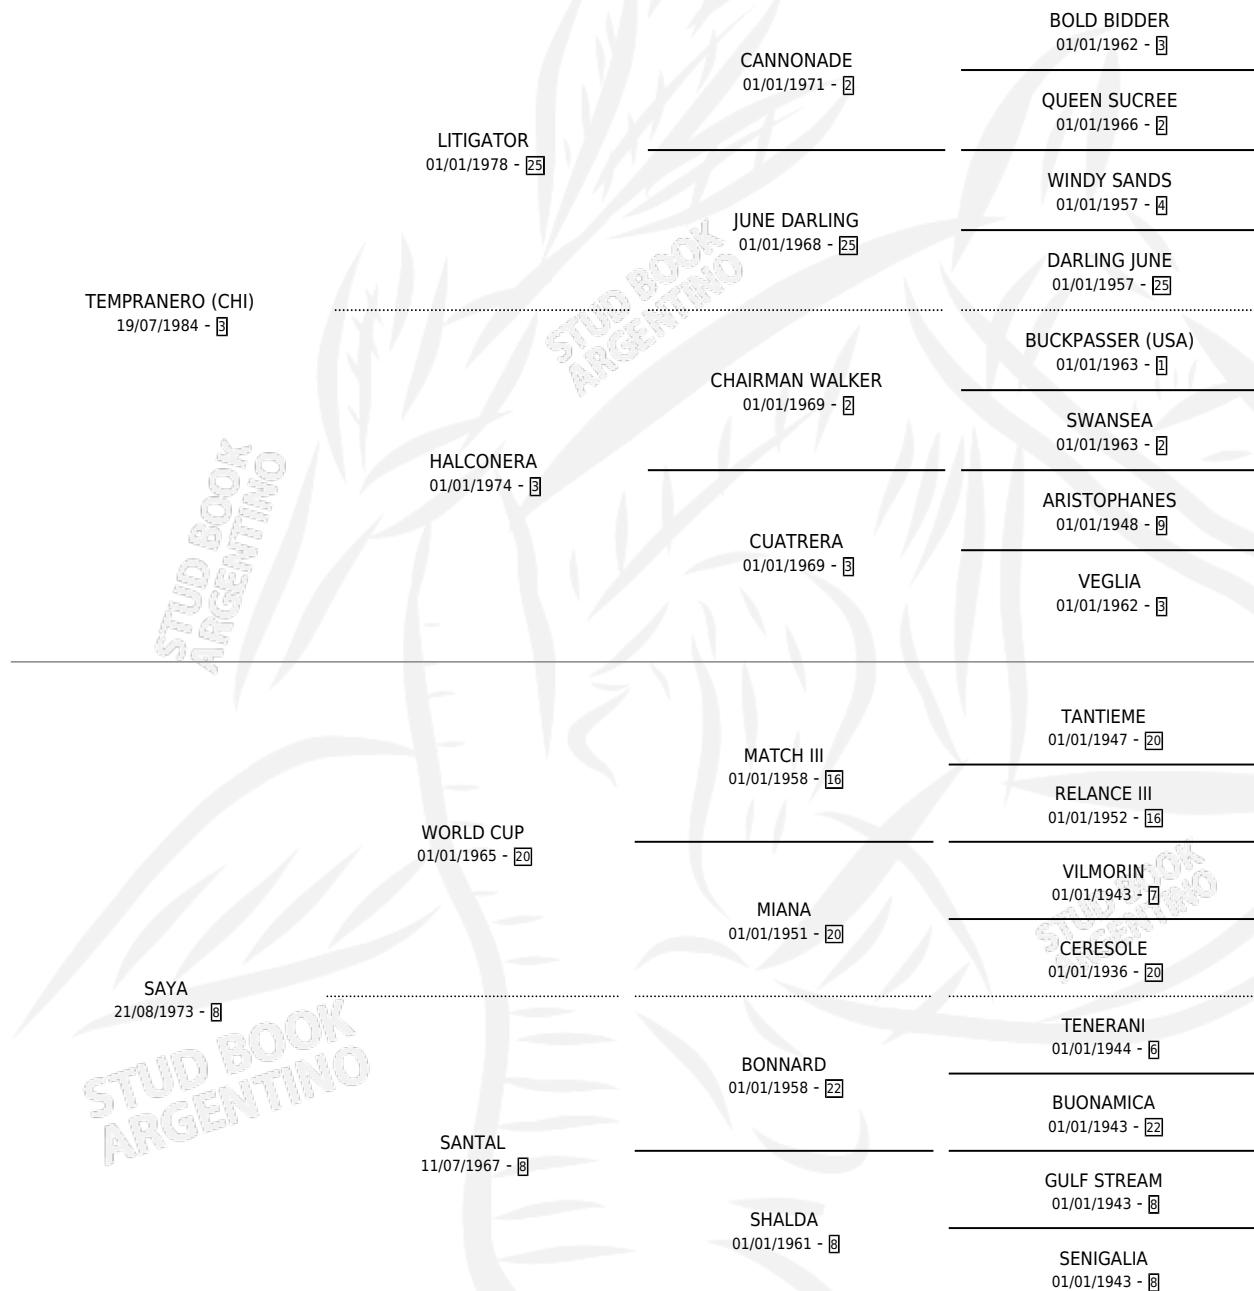

TEMBETA

por **TEMPRANERO (CHI)** y **SAYA** por **WORLD CUP**

Argentina · Hembra · Zaino · SP · 07/09/1990
Familia 8-g · Volumen 34

ESTADO

TIPIFICACIÓN SANGUÍNEA	X
TIPIFICACIÓN POR ADN	X
PASAPORTE	X
IDENTIFICACIÓN POR MICROCHIP	X
REPRODUCTOR	X

Lugar de nacimiento: El Alfalfar

Criador: El Alfalfar

PEDIGREE

TEMBETA

Datos oficiales del Stud Book Argentino

Documento generado el 26/04/2026

studbook.org.ar