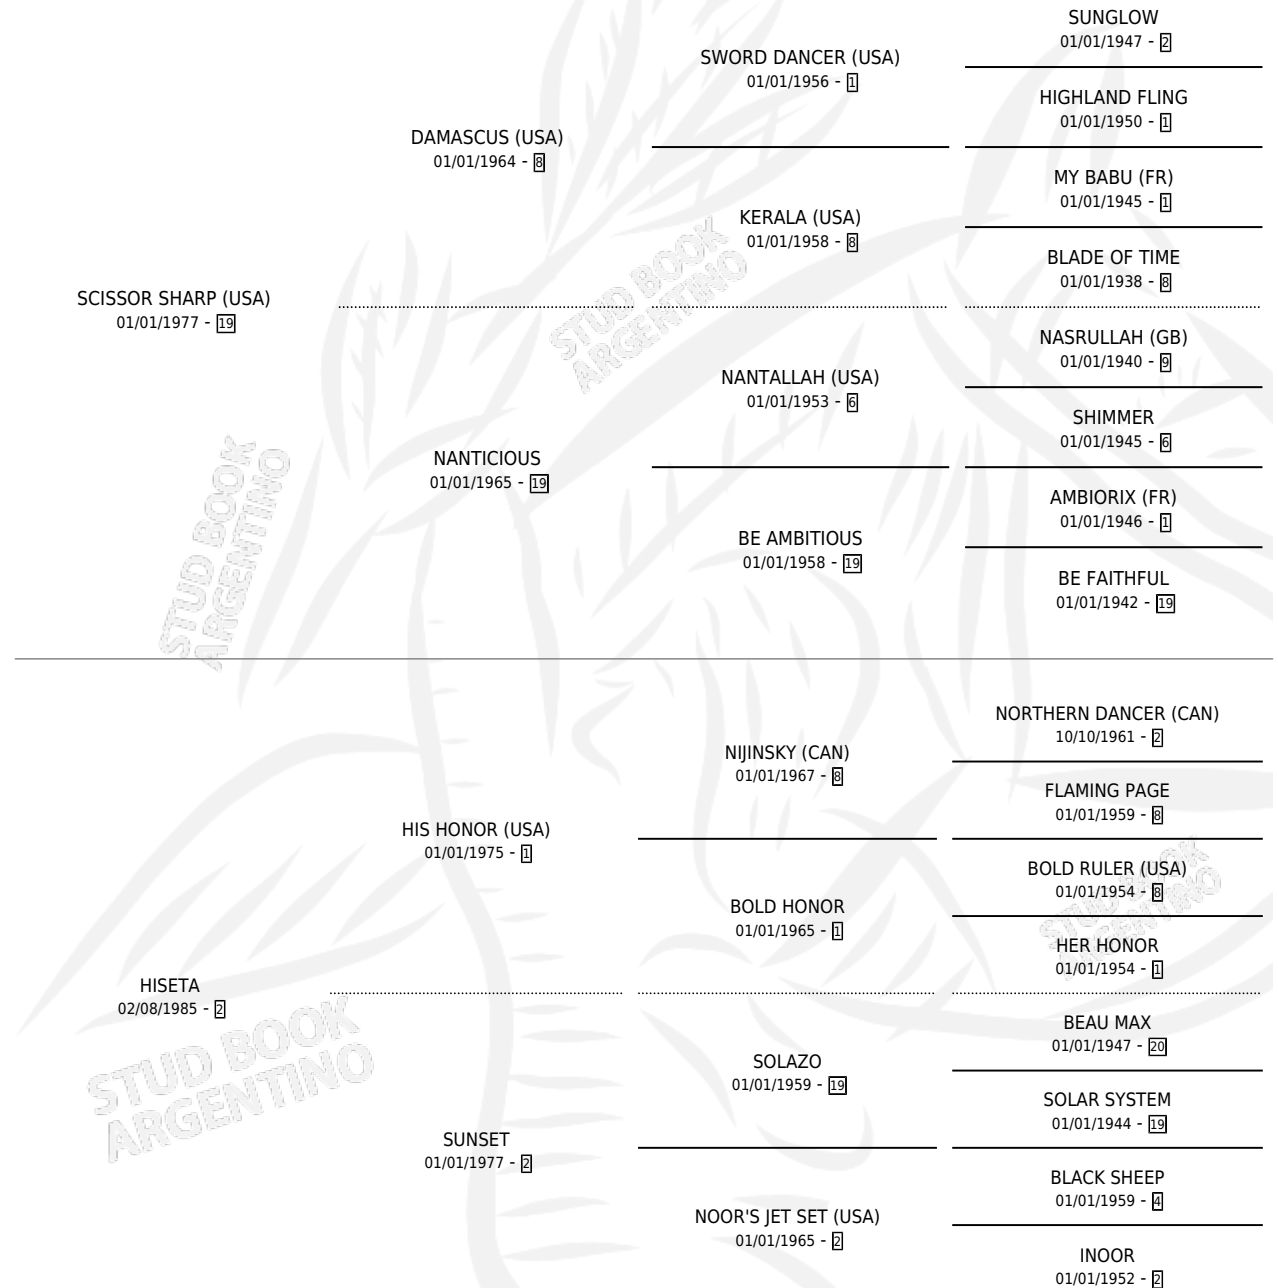

TIJERA

por **SCISSOR SHARP (USA)** y **HISETA** por **HIS HONOR (USA)**

Argentina · Hembra · Zaino · SP · 07/09/1990
Familia 2-o · Volumen 34

ESTADO

TIPIFICACIÓN SANGUÍNEA	X
TIPIFICACIÓN POR ADN	X
PASAPORTE	X
IDENTIFICACIÓN POR MICROCHIP	X
REPRODUCTOR	X

Lugar de nacimiento:

Criador: Louzao Angel Enrique y Louzao Luis Alejandro

PEDIGREE

TIJERA

Datos oficiales del Stud Book Argentino

Documento generado el 02/05/2026

studbook.org.ar