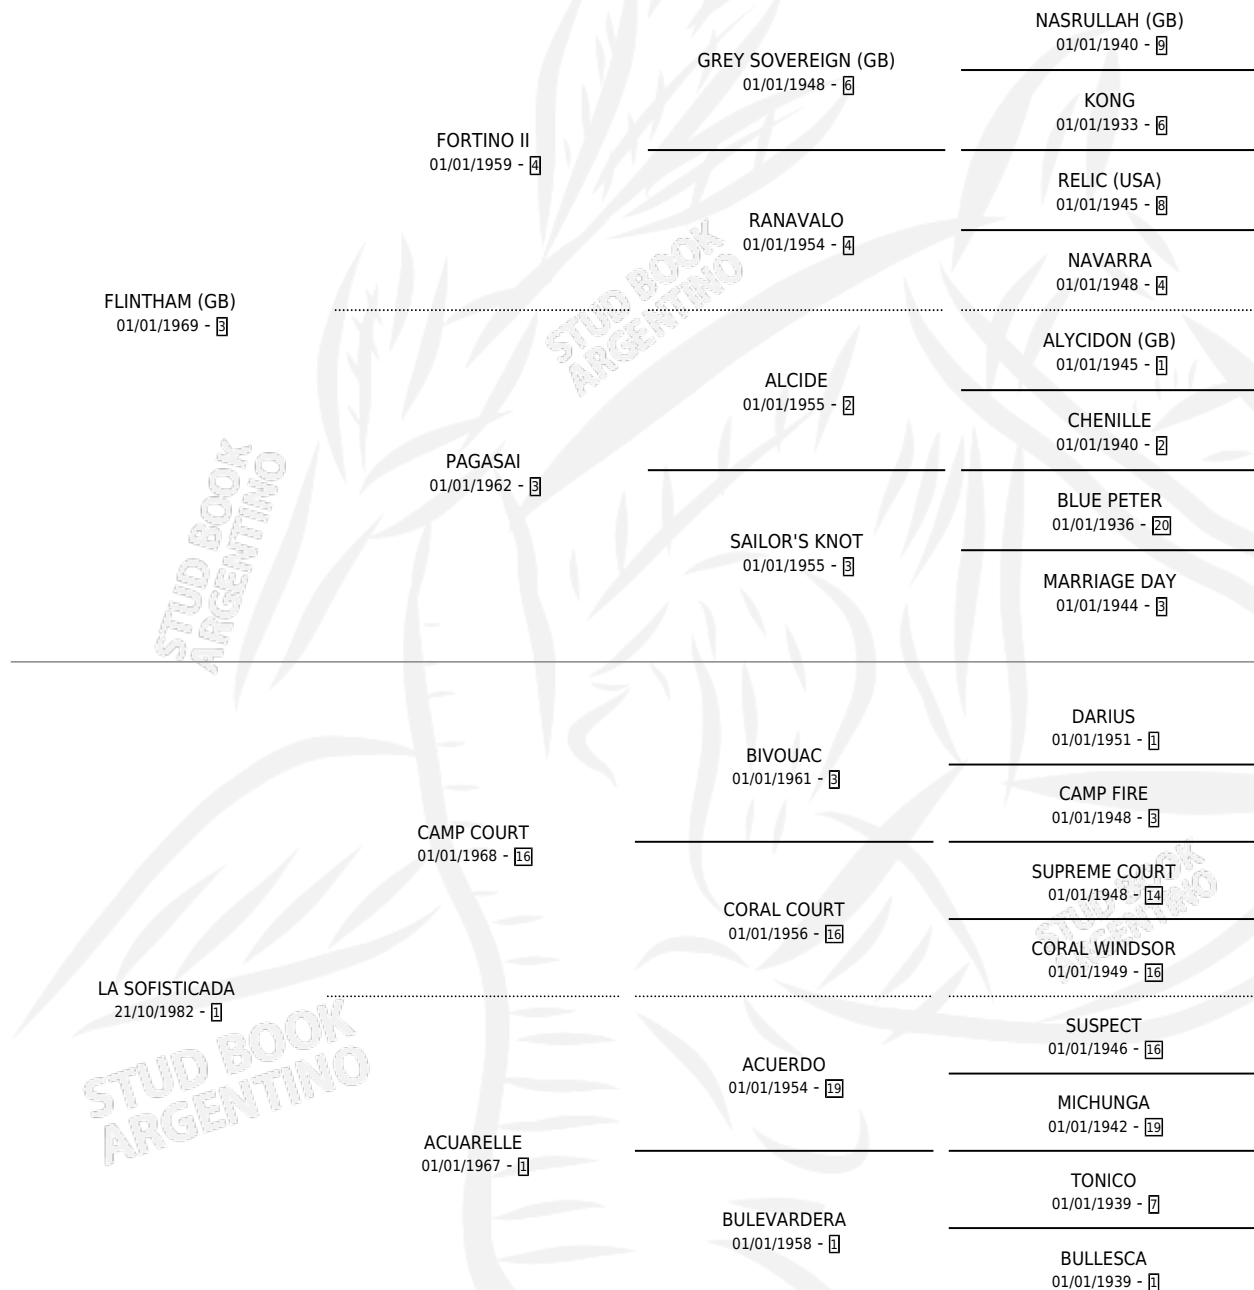

SOFISTICATION

por **FLINTHAM (GB)** y **LA SOFISTICADA** por **CAMP COURT**

Argentina · Macho · Alazan · SP · 06/09/1990
Familia 1-b · Volumen 34

ESTADO

TIPIFICACIÓN SANGUÍNEA	X
TIPIFICACIÓN POR ADN	X
PASAPORTE	X
IDENTIFICACIÓN POR MICROCHIP	X
REPRODUCTOR	X

Lugar de nacimiento: Campo particular

Criador: Sin dato

PEDIGREE