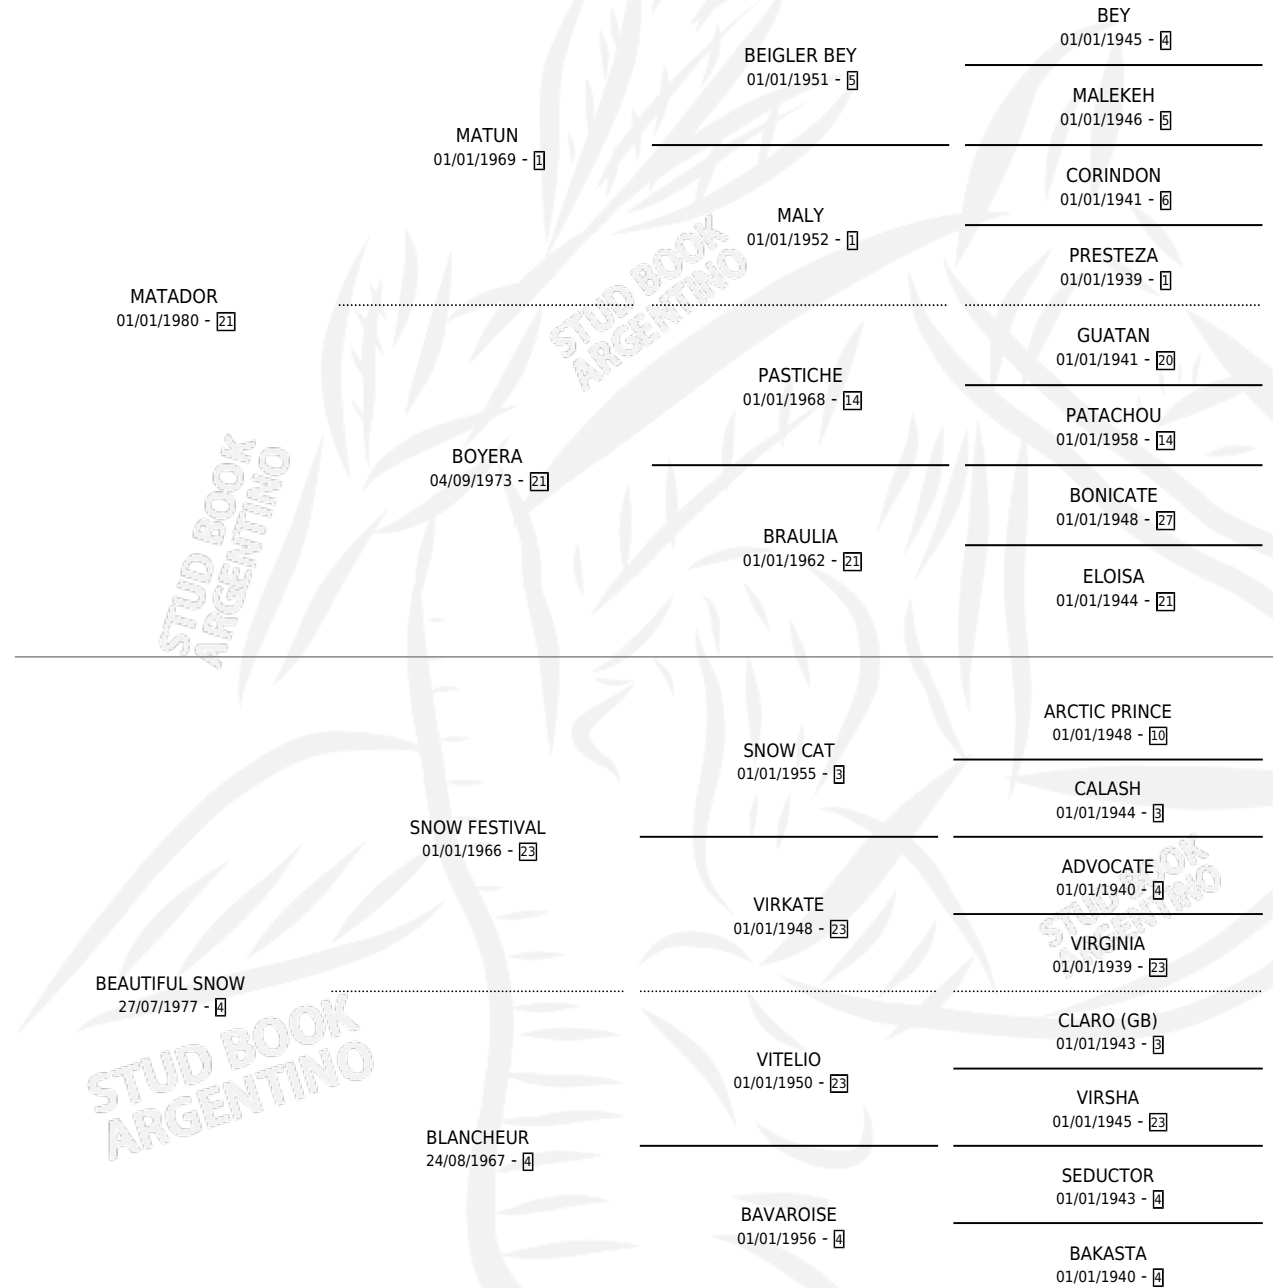

# LA TRUDY

por MATADOR y BEAUTIFUL SNOW por SNOW FESTIVAL

Argentina · Hembra · Alazan · SP · 15/08/1990  
Familia 4-e · Volumen 34

## ESTADO

TIPIFICACIÓN SANGUÍNEA	X
TIPIFICACIÓN POR ADN	X
PASAPORTE	X
IDENTIFICACIÓN POR MICROCHIP	X
REPRODUCTOR	✓

**Lugar de nacimiento:** Indio Rico

**Criador:** Indio Rico

## PEDIGREE

S

mientos 0 / Efectividad 0.00%

PADRILLO	PRODUCTO	CRIADOR	1ER SERVICIO	ÚLTIMO SERVICIO
EL GOLPE	∅		22/12/1993	22/12/1993
SUNSHINE	∅		30/12/1992	30/12/1992

**LA TRUDY**

**Datos oficiales del Stud Book Argentino**