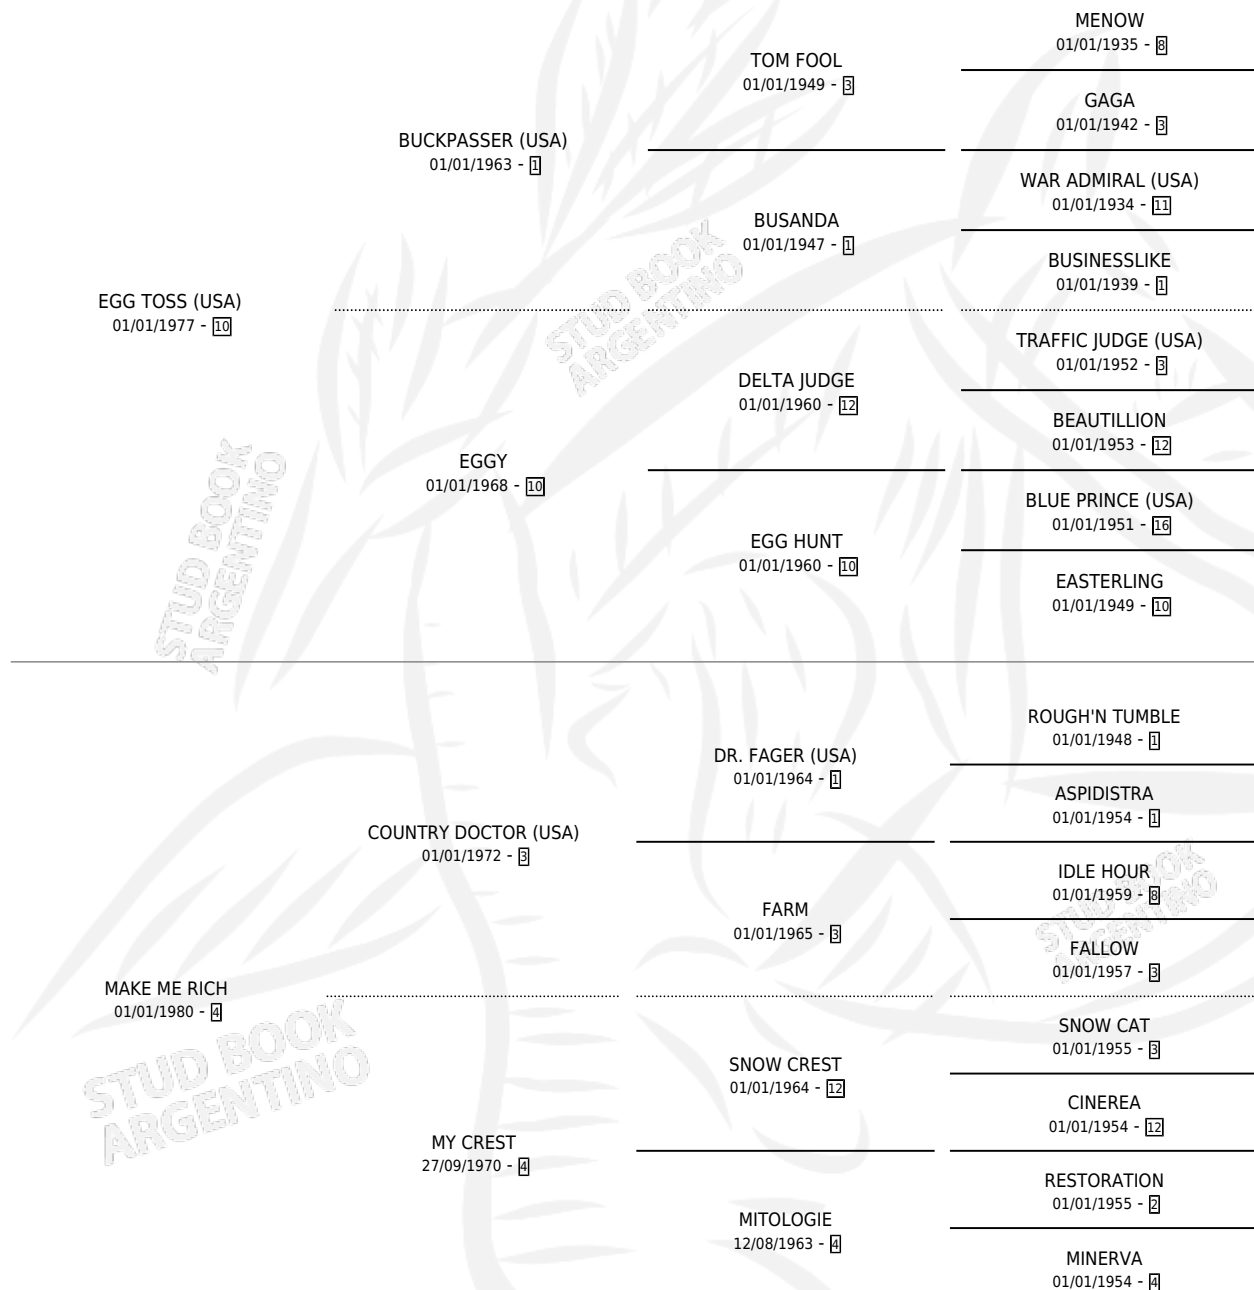

MILLONAIRE TOSS

por EGG TOSS (USA) y MAKE ME RICH por COUNTRY DOCTOR (USA)

Argentina · Macho · Alazan · SP · 27/08/1990
Familia 4-o · Volumen 34

ESTADO

TIPIFICACIÓN SANGUÍNEA	✓
TIPIFICACIÓN POR ADN	X
PASAPORTE	X
IDENTIFICACIÓN POR MICROCHIP	X
REPRODUCTOR	✓

Lugar de nacimiento: Los Ilusos
Criador: Sin dato

~

HIJOS

	MACHOS	HEMBRAS
1 NACIERON	1	0
SIN ACTUACIONES		

PEDIGREE

CAMPAÑA

Solo carreras oficiales de Argentina

POR EDAD