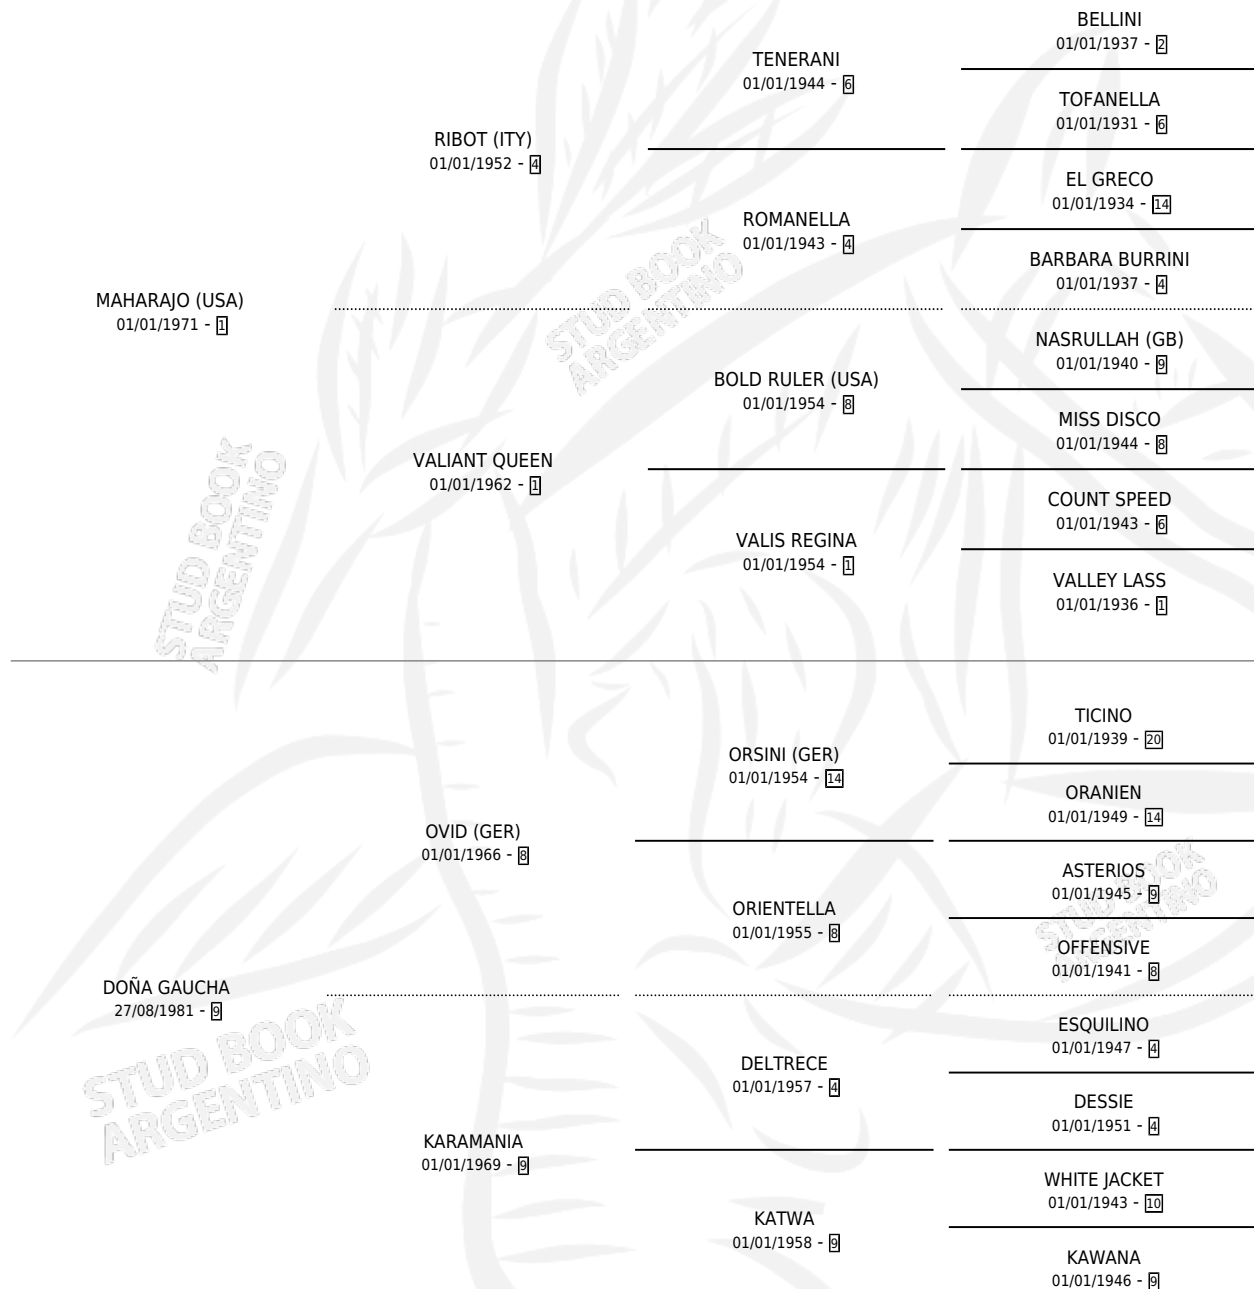

HUEVO GAUCHO

por MAHARAJO (USA) y DOÑA GAUCHA por OVID (GER)

Argentina · Macho · Zaino Colorado · SP · 10/09/1990
Familia 9 · Volumen 34

ESTADO

TIPIFICACIÓN SANGUÍNEA	X
TIPIFICACIÓN POR ADN	X
PASAPORTE	X
IDENTIFICACIÓN POR MICROCHIP	X
REPRODUCTOR	X

Lugar de nacimiento: Green And Black

Criador: Sin dato

PEDIGREE