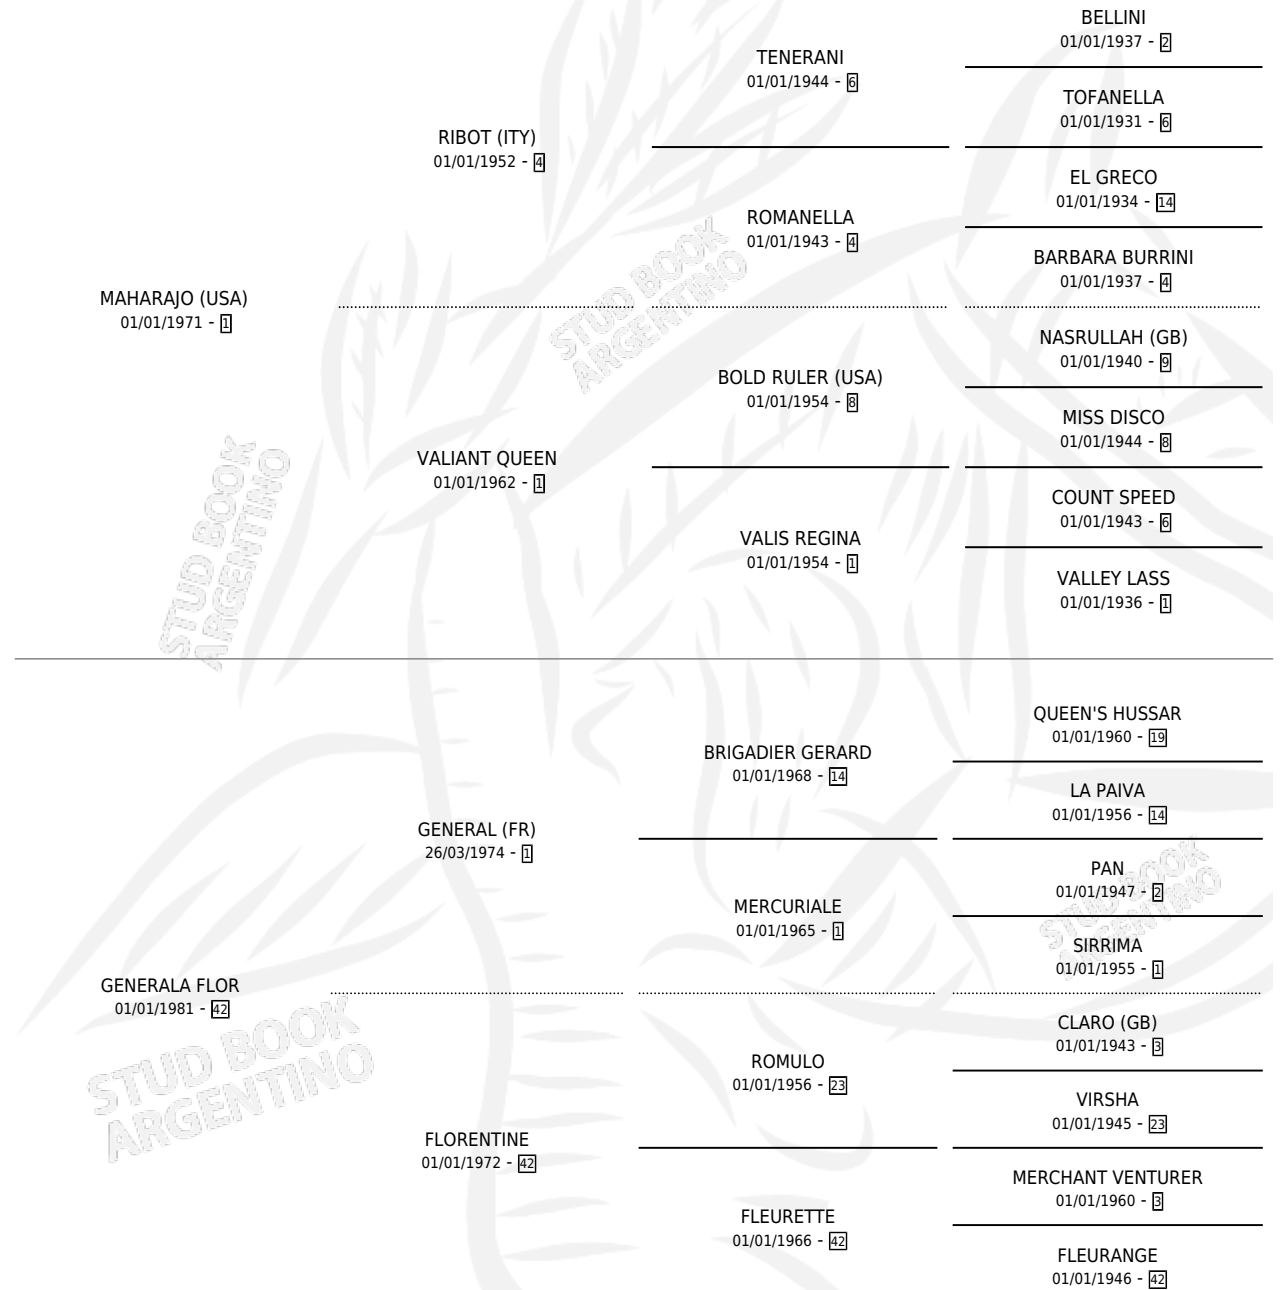

MAHARASID

por MAHARAJO (USA) y GENERALA FLOR por GENERAL (FR)

Argentina · Macho · Alazan · SP · 10/09/1990
Familia 42 · Volumen 34

ESTADO

TIPIFICACIÓN SANGUÍNEA	X
TIPIFICACIÓN POR ADN	X
PASAPORTE	X
IDENTIFICACIÓN POR MICROCHIP	X
REPRODUCTOR	X

Lugar de nacimiento: Green And Black
Criador: Green And Black

PEDIGREE

MAHARASID

Datos oficiales del Stud Book Argentino

Documento generado el 02/05/2026

studbook.org.ar