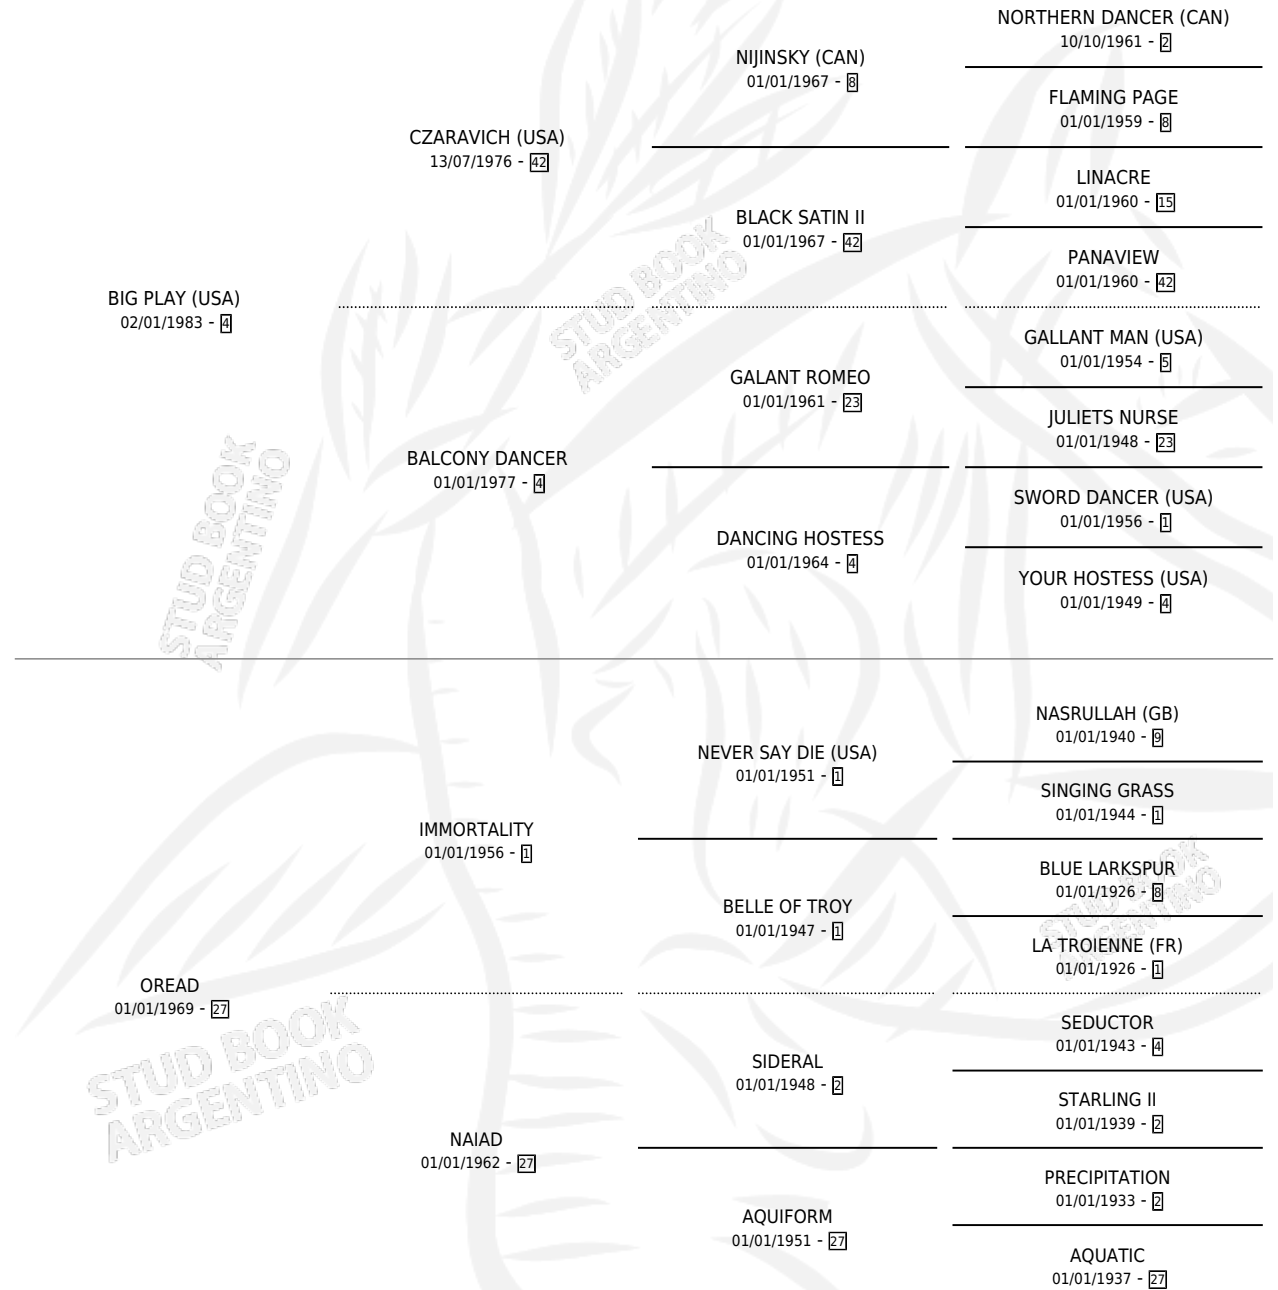

MADREPORA

por **BIG PLAY (USA)** y **OREAD** por **IMMORTALITY**

Argentina · Hembra · Alazan · SP · 14/08/1990
Familia 27-a · Volumen 34

ESTADO

TIPIFICACIÓN SANGUÍNEA	✓
TIPIFICACIÓN POR ADN	X
PASAPORTE	X
IDENTIFICACIÓN POR MICROCHIP	X
REPRODUCTOR	✓

Lugar de nacimiento: Comalal

Criador: Comalal

PEDIGREE

EXPORTACIÓN / IMPORTACIÓN

FECHA	MOVIMIENTO	PAÍS
01/05/1995	EXPORTADO	URUGUAY

~

SERVICIOS

Servicios **2** / Nacimientos **0** / Efectividad **0.00%**

PADRILLO	PRODUCTO	CRIADOR	1ER SERVICIO	ÚLTIMO SERVICIO
SINGS	∅		03/11/1994	03/11/1994
IN THE GARDEN	∅		17/11/1993	21/11/1993

MADREPORA

Datos oficiales del Stud Book Argentino

Documento generado el 02/05/2026