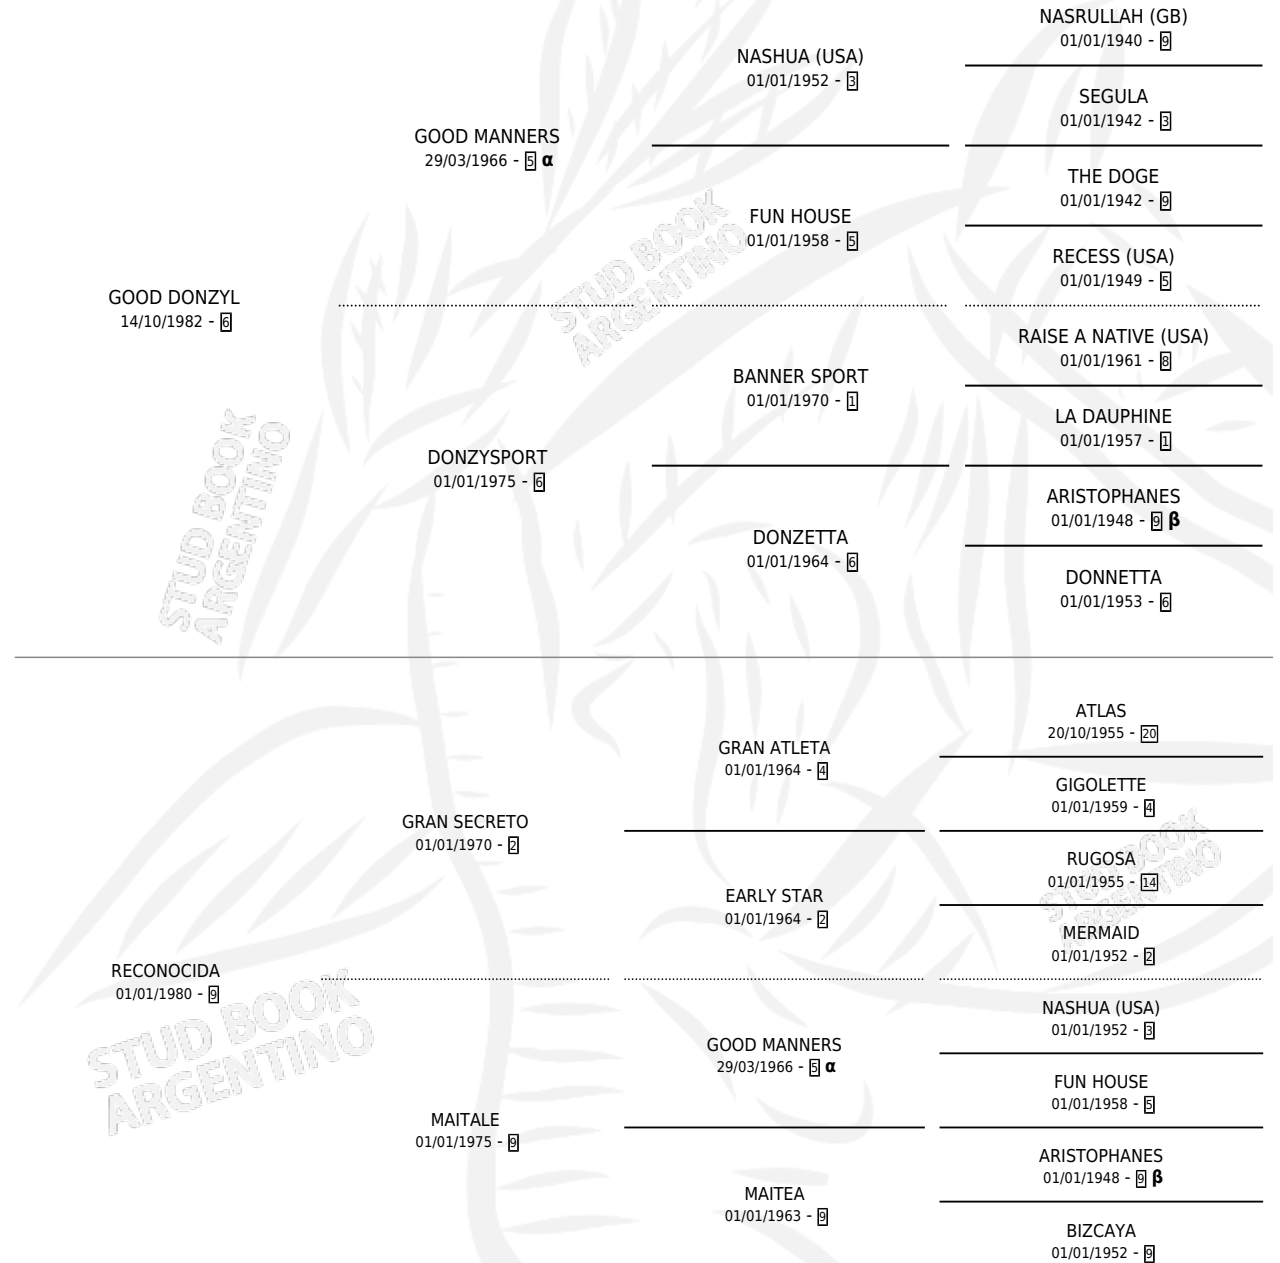

REDEPENENTE DONZY

por **GOOD DONZYL** y **RECONOCIDA** por **GRAN SECRETO**

Argentina · Macho · Alazan · SP · 13/09/1990
Familia 9-g · Volumen 34

ESTADO

TIPIFICACIÓN SANGUÍNEA	✓
TIPIFICACIÓN POR ADN	X
PASAPORTE	X
IDENTIFICACIÓN POR MICROCHIP	X
REPRODUCTOR	X

Lugar de nacimiento: Divisadero

Criador: Sin dato

PEDIGREE

INBREEDING : α,β

REDEPENTE DONZY

Datos oficiales del Stud Book Argentino

Documento generado el 12/05/2026

studbook.org.ar