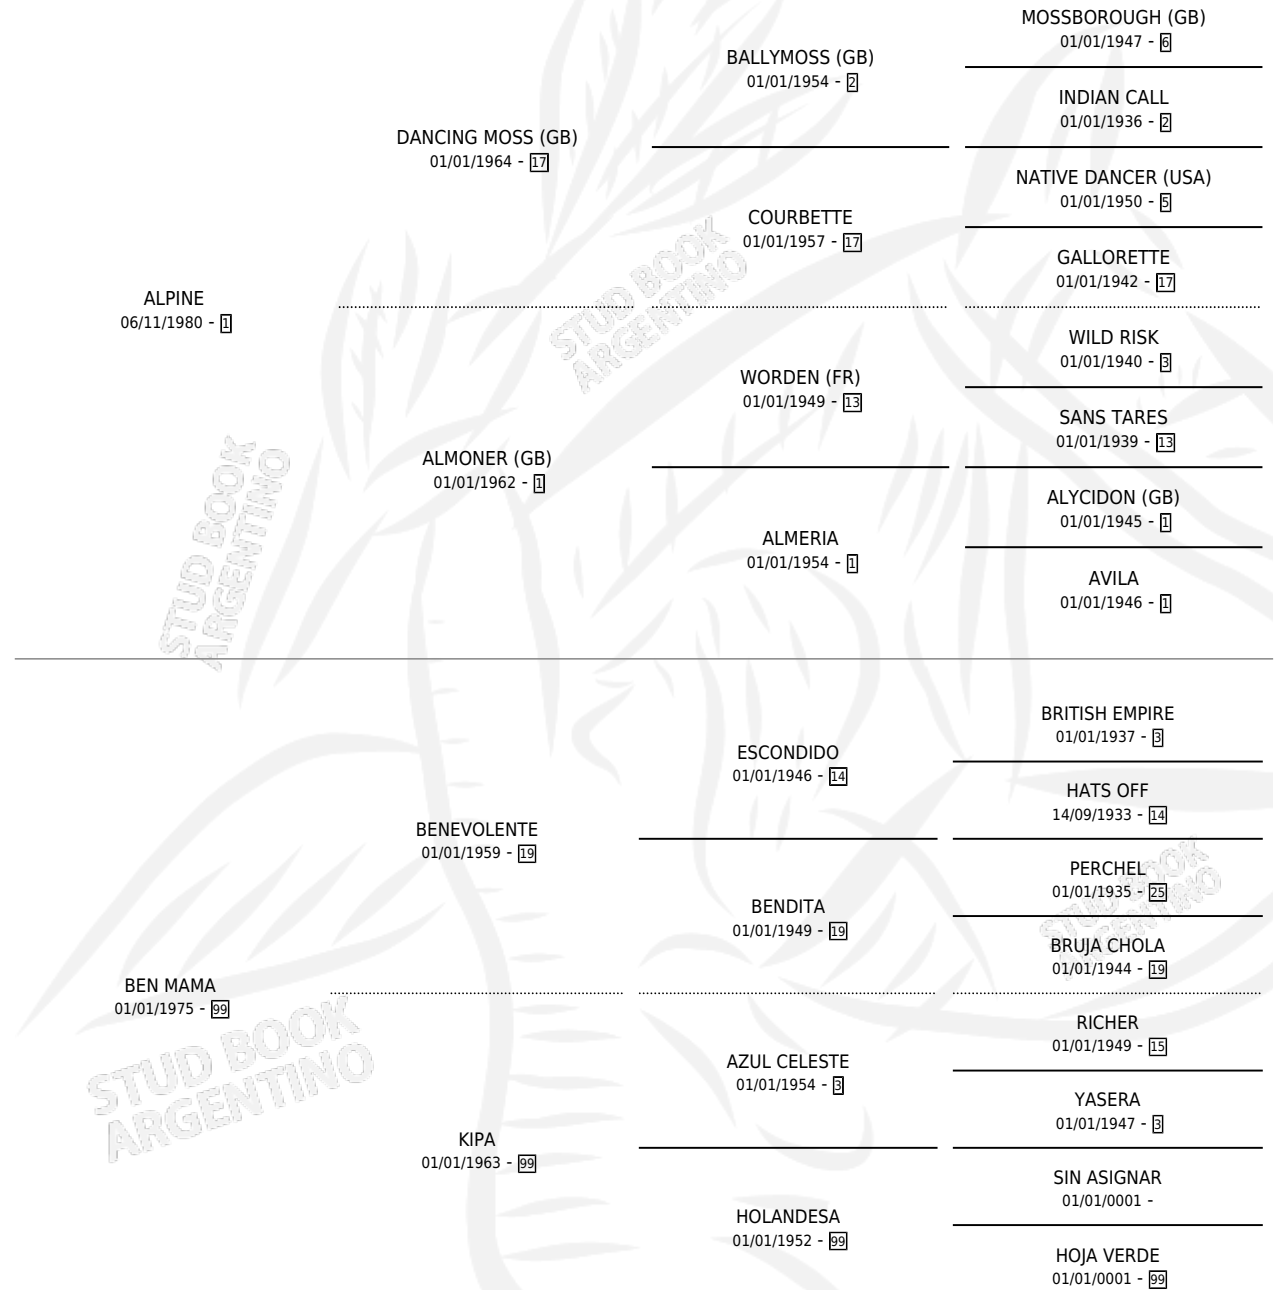

BEN MOZA

por **ALPINE** y **BEN MAMA** por **BENEVOLENTE**

Argentina · Hembra · Tordillo · SP · 28/07/1990
Familia 99 · Volumen 34

ESTADO

TIPIFICACIÓN SANGUÍNEA	X
TIPIFICACIÓN POR ADN	X
PASAPORTE	X
IDENTIFICACIÓN POR MICROCHIP	X
REPRODUCTOR	X

Lugar de nacimiento: El Jaguel

Criador: Sin dato

PEDIGREE

BEN MOZA

Datos oficiales del Stud Book Argentino

Documento generado el 09/05/2026

studbook.org.ar