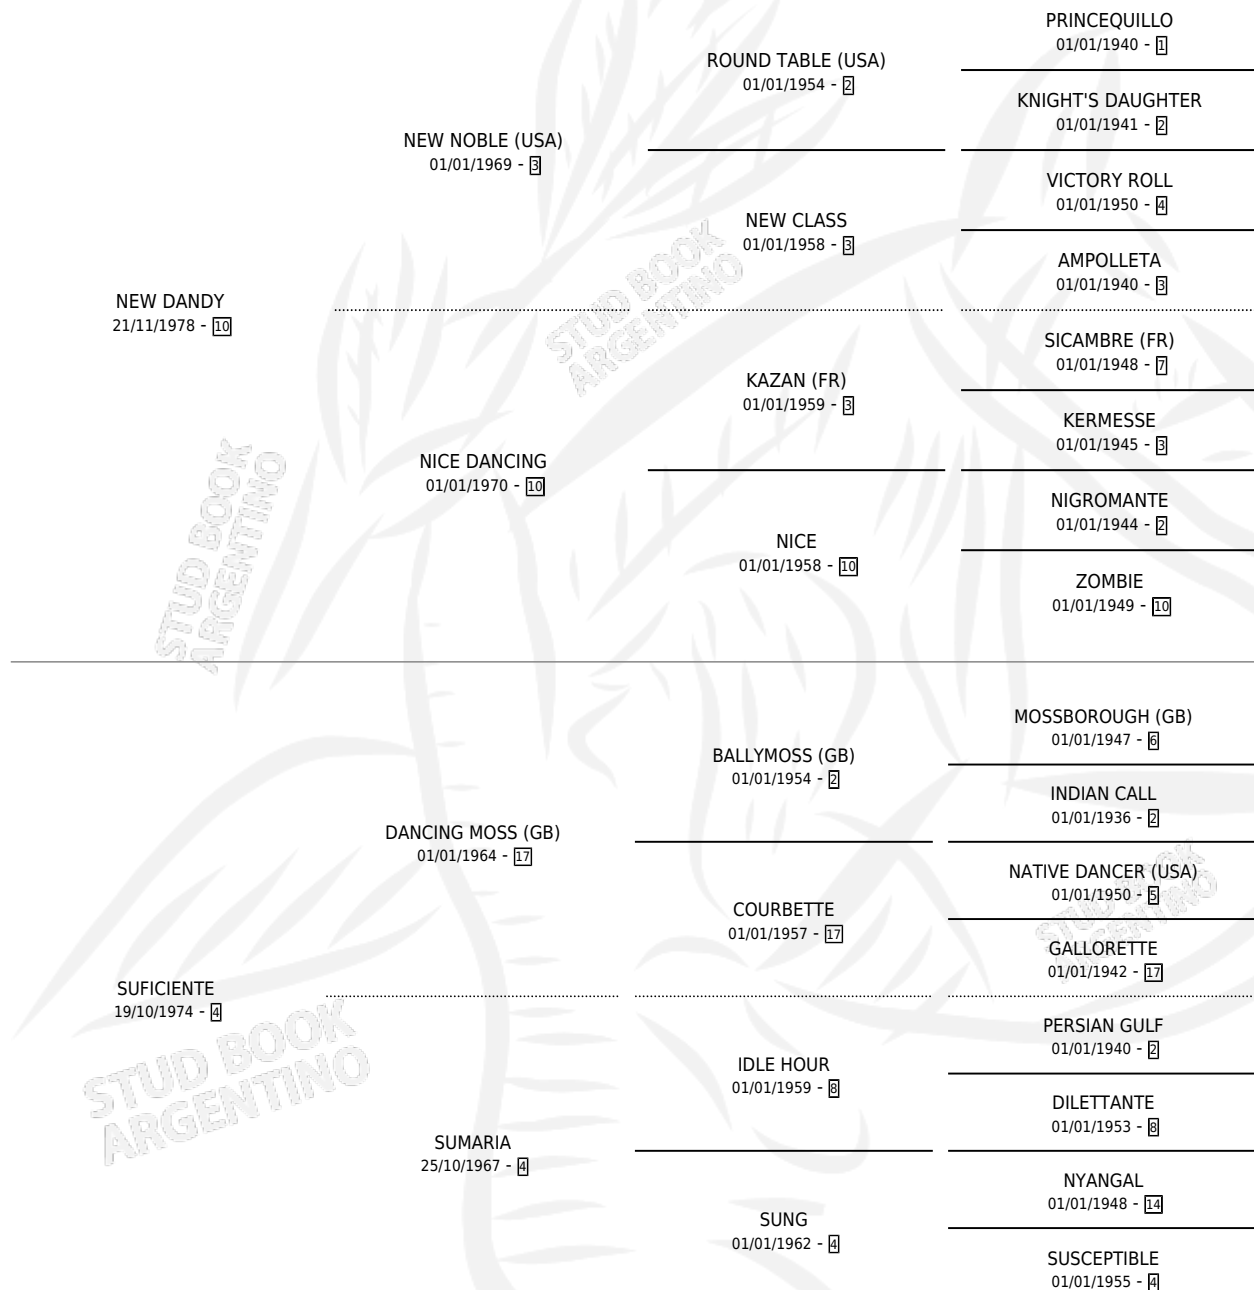

DANDY MOSS

por NEW DANDY y SUFICIENTE por DANCING MOSS (GB)

Argentina · Macho · Alazan · SP · 10/08/1990
Familia 4-p · Volumen 34

ESTADO

TIPIFICACIÓN SANGUÍNEA	X
TIPIFICACIÓN POR ADN	X
PASAPORTE	X
IDENTIFICACIÓN POR MICROCHIP	X
REPRODUCTOR	X

Lugar de nacimiento: Firmamento

Criador: Firmamento

PEDIGREE