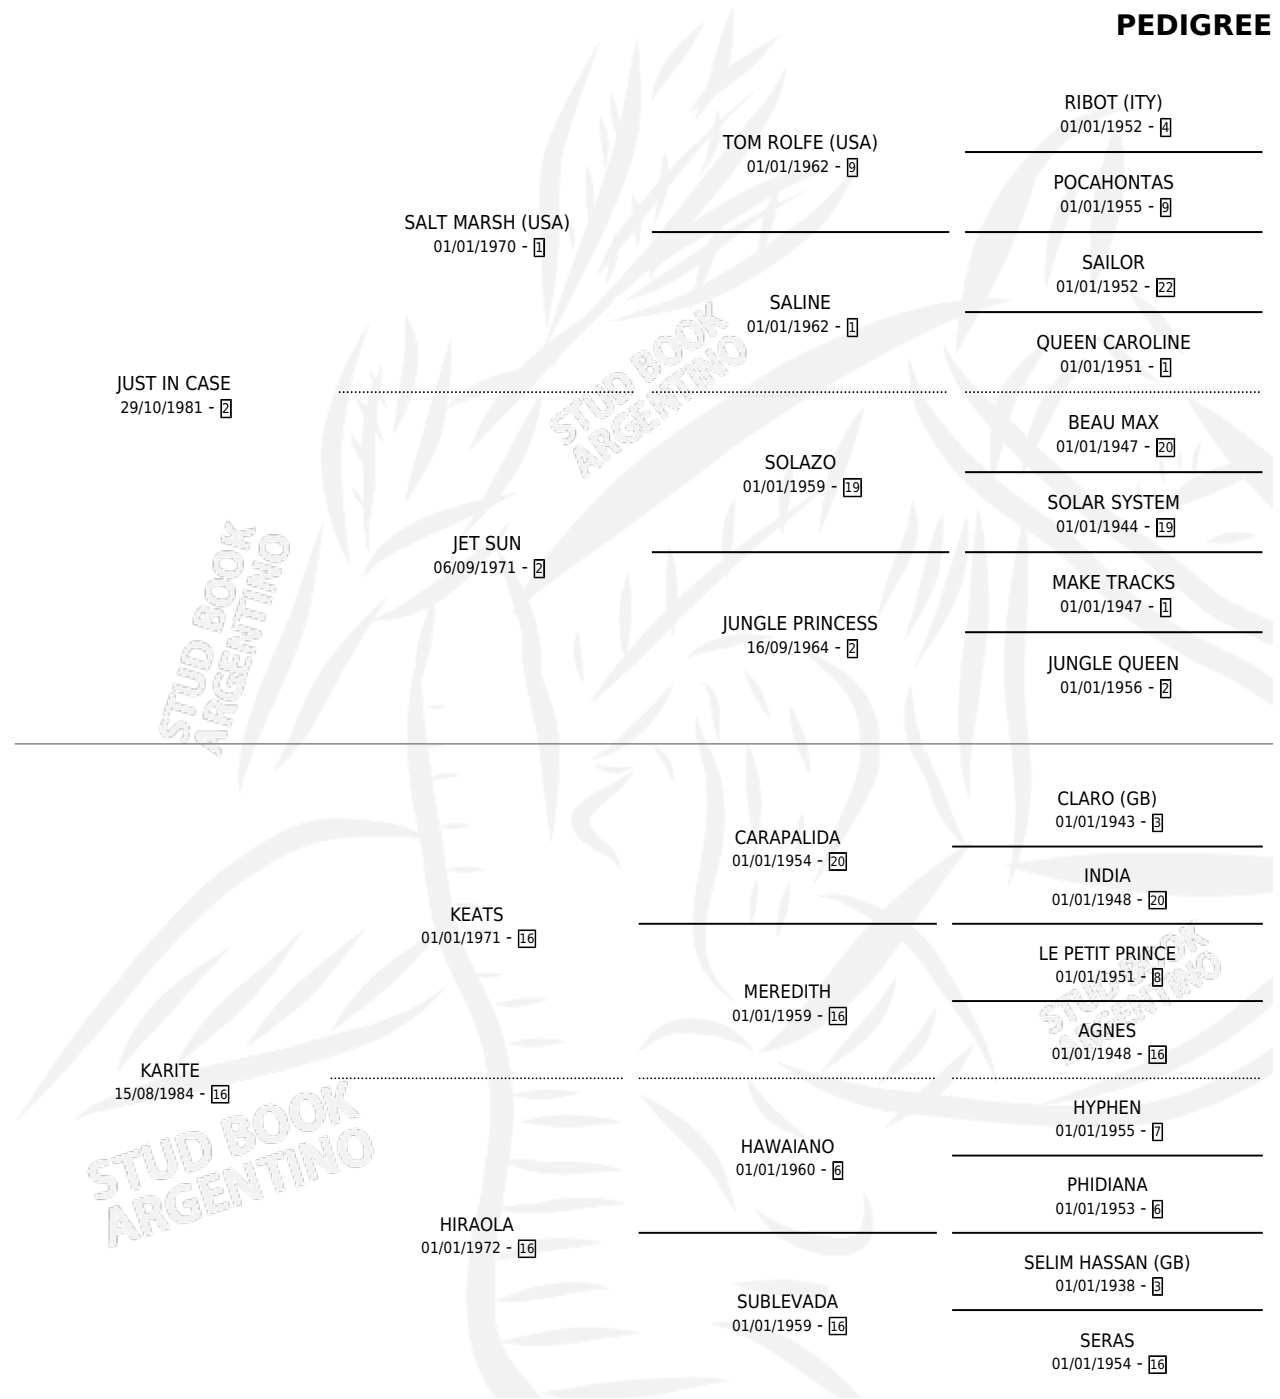

KARISSIMA IN

PEDIGREE

por JUST IN CASE y KARITE por KEATS

Argentina · Hembra · Alazan · SP · 10/07/1990
Familia 16-e · Volumen 34

ESTADO

TIPIFICACIÓN SANGUÍNEA	✓
TIPIFICACIÓN POR ADN	X
PASAPORTE	X
IDENTIFICACIÓN POR MICROCHIP	X
REPRODUCTOR	✓

Lugar de nacimiento: Firmamento

Criador: Firmamento

~

HIJOS

	MACHOS	HEMBRAS
3 NACIERON	2	1
SIN ACTUACIONES		

CAMPAÑA

Solo carreras oficiales de Argentina

POR EDAD