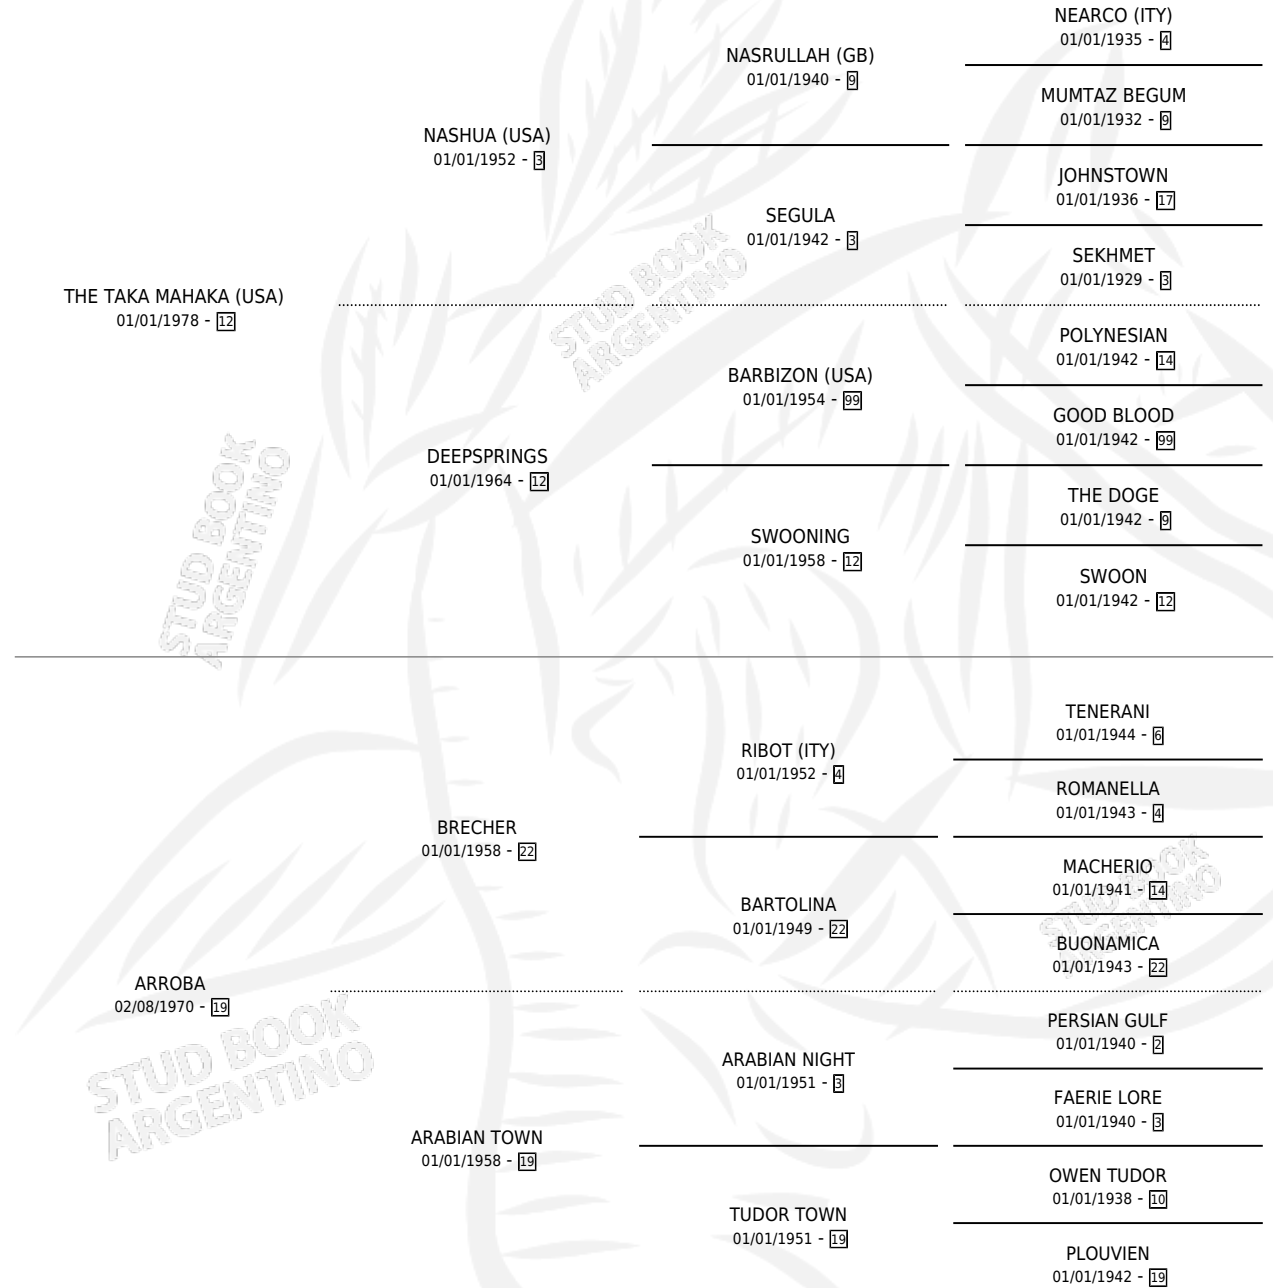

BEST HERO

por THE TAKA MAHAKA (USA) y ARROBA por BRECHER

Argentina · Macho · Zaino · SP · 15/08/1990
Familia 19-c · Volumen 34

ESTADO

TIPIFICACIÓN SANGUÍNEA	X
TIPIFICACIÓN POR ADN	X
PASAPORTE	X
IDENTIFICACIÓN POR MICROCHIP	X
REPRODUCTOR	X

Lugar de nacimiento: Cumelen

Criador: Sin dato

PEDIGREE

CAMPAÑA

Solo carreras oficiales de Argentina

POR EDAD

EDAD	CC	1°	2°	3°	4°	5°	NP	CLC	CLG	CLCG1	CLGG1	IMPORTE	GANANCIA / CC
3 AÑOS	5	1	0	1	0	0	3	0	0	0	0	\$8,344	\$1,669
4 AÑOS	4	1	0	0	0	1	2	0	0	0	0	\$4,200	\$1,050
5 AÑOS	3	0	0	0	0	0	3	0	0	0	0	\$0	\$0
TOTALES	12	2	0	1	0	1	8	0	0	0	0	\$12,544	\$1,045
%		16.7%	0.0%	8.3%	0.0%	8.3%	66.7%	0.0%	0.0%	0.0%	0.0%		

Ganador de 2 carreras en San Isidro y La Plata - \$12,544, a los 3 y 4 años.

POR DISTANCIA

HIPODROMO	CC	1°	2°	3°	4°	5°	NP	CLC	CLG	CLCG1	CLGG1	IMPORTE
PALERMO	5	0	0	0	0	1	4	0	0	0	0	\$0
1000 MTS	3	0	0	0	0	0	3	0	0	0	0	\$0
1100 MTS	1	0	0	0	0	1	0	0	0	0	0	\$0
1200 MTS	1	0	0	0	0	0	1	0	0	0	0	\$0
LA PLATA	3	1	0	0	0	0	2	0	0	0	0	\$4,200
1100 MTS	1	0	0	0	0	0	1	0	0	0	0	\$0
1000 MTS	2	1	0	0	0	0	1	0	0	0	0	\$4,200
SAN ISIDRO	4	1	0	1	0	0	2	0	0	0	0	\$8,344
1000 MTS	4	1	0	1	0	0	2	0	0	0	0	\$8,344