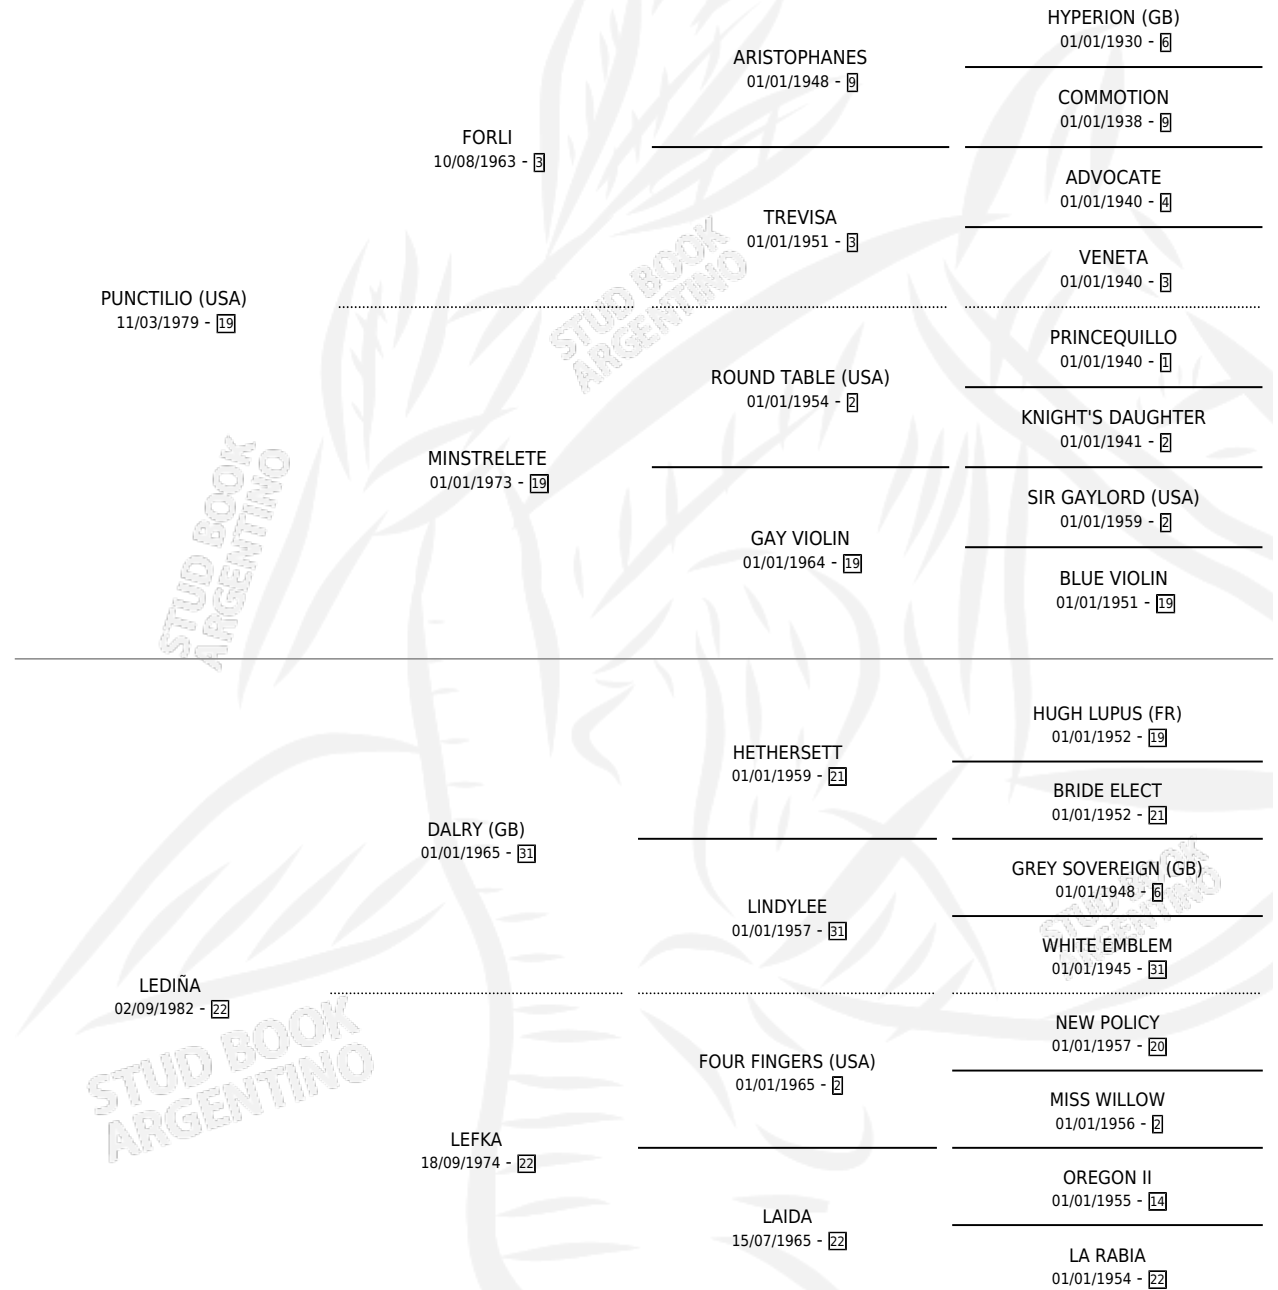

LECTIVO

por PUNCTILIO (USA) y LEDIÑA por DALRY (GB)

Argentina · Macho · Zaino · SP · 15/08/1990
Familia 22-d · Volumen 34

ESTADO

TIPIFICACIÓN SANGUÍNEA	X
TIPIFICACIÓN POR ADN	X
PASAPORTE	X
IDENTIFICACIÓN POR MICROCHIP	X
REPRODUCTOR	X

Lugar de nacimiento: Vacacion

Criador: Vacacion

PEDIGREE

LECTIVO

Datos oficiales del Stud Book Argentino

Documento generado el 26/04/2026

studbook.org.ar