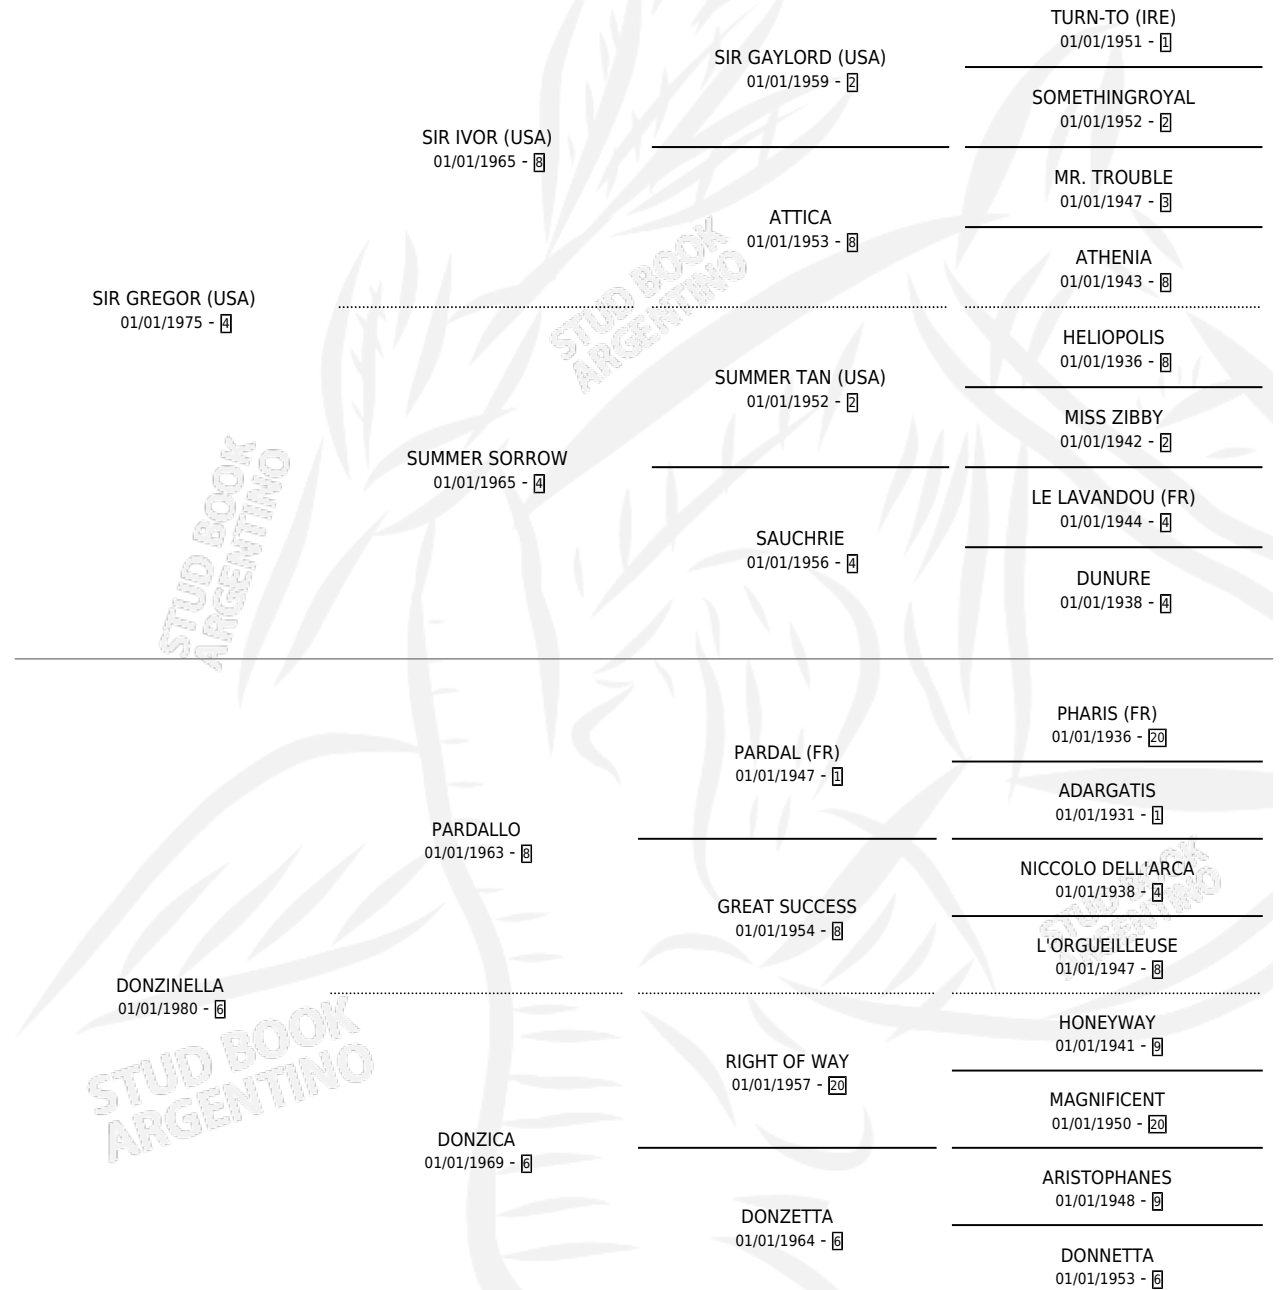

GESTHALTICO

por SIR GREGOR (USA) y DONZINELLA por PARDALLO

Argentina · Macho · Zaino · SP · 14/08/1990
Familia 6-a · Volumen 34

ESTADO

TIPIFICACIÓN SANGUÍNEA	X
TIPIFICACIÓN POR ADN	X
PASAPORTE	X
IDENTIFICACIÓN POR MICROCHIP	X
REPRODUCTOR	X

Lugar de nacimiento: Junin

Criador: Sin dato

PEDIGREE

GESTHALTICO

Datos oficiales del Stud Book Argentino

Documento generado el 10/05/2026

studbook.org.ar