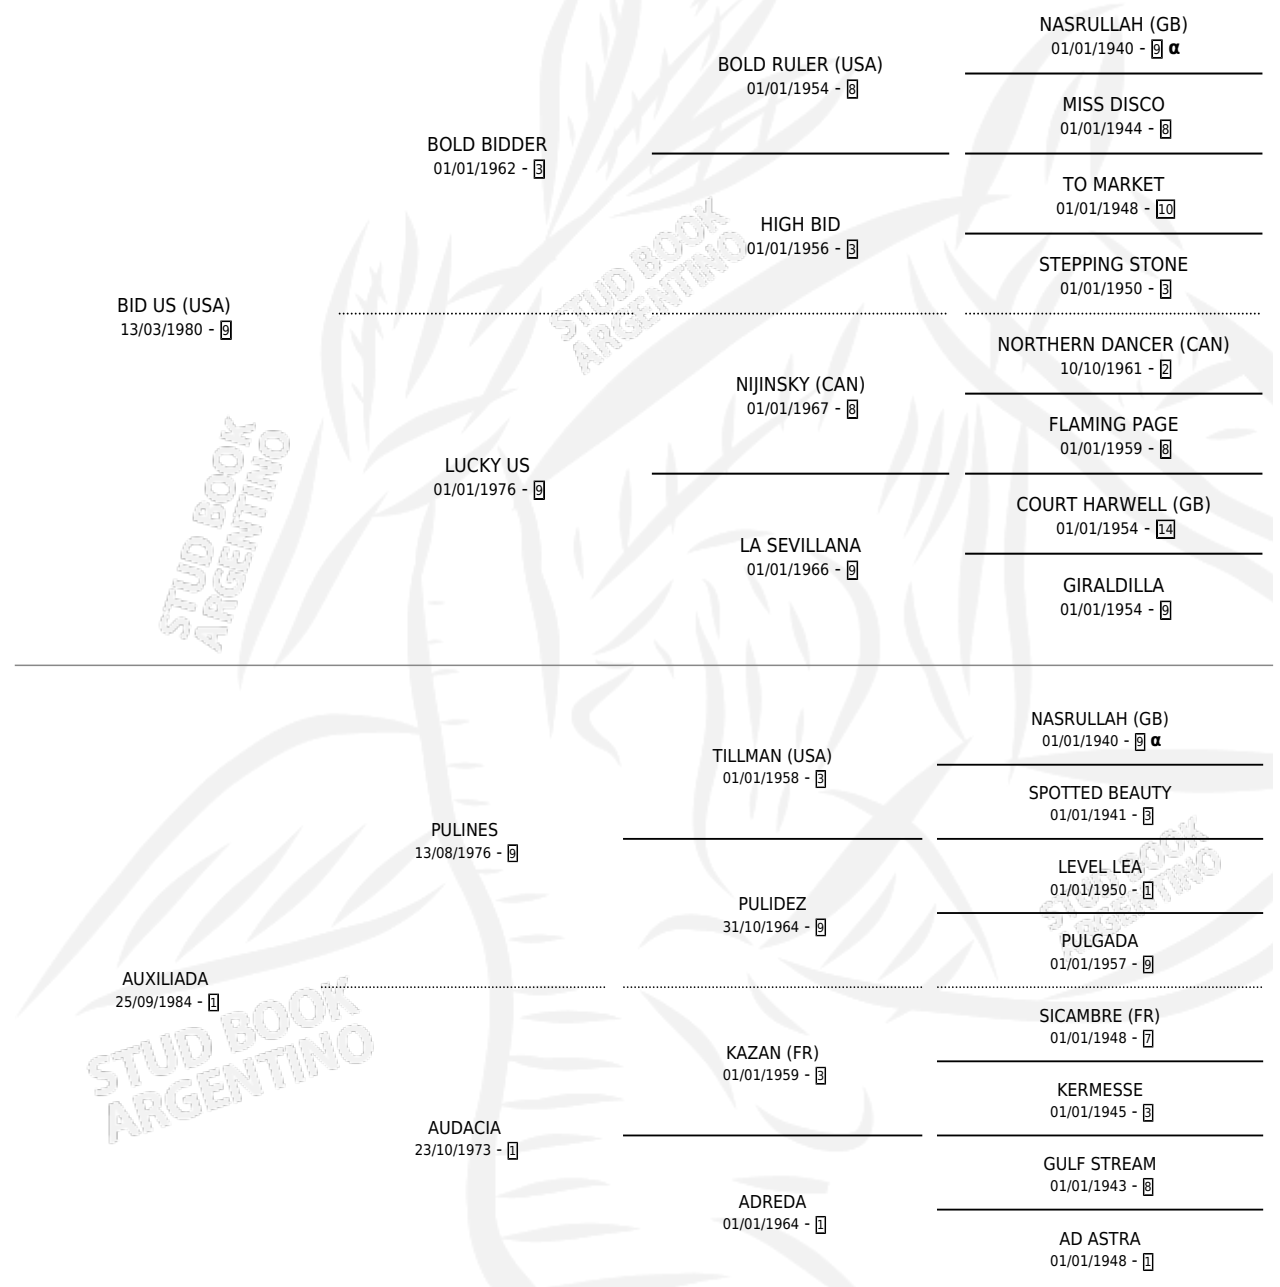

AUXILIADO

por **BID US (USA)** y **AUXILIADA** por **PULINES**

Argentina · Macho · Alazan · SP · 28/08/1990
Familia 1-I · Volumen 34

ESTADO

TIPIFICACIÓN SANGUÍNEA	X
TIPIFICACIÓN POR ADN	X
PASAPORTE	X
IDENTIFICACIÓN POR MICROCHIP	X
REPRODUCTOR	X

Lugar de nacimiento: Vacacion

Criador: Vacacion

PEDIGREE

INBREEDING : α

AUXILIADO

Datos oficiales del Stud Book Argentino

Documento generado el 07/05/2026

studbook.org.ar