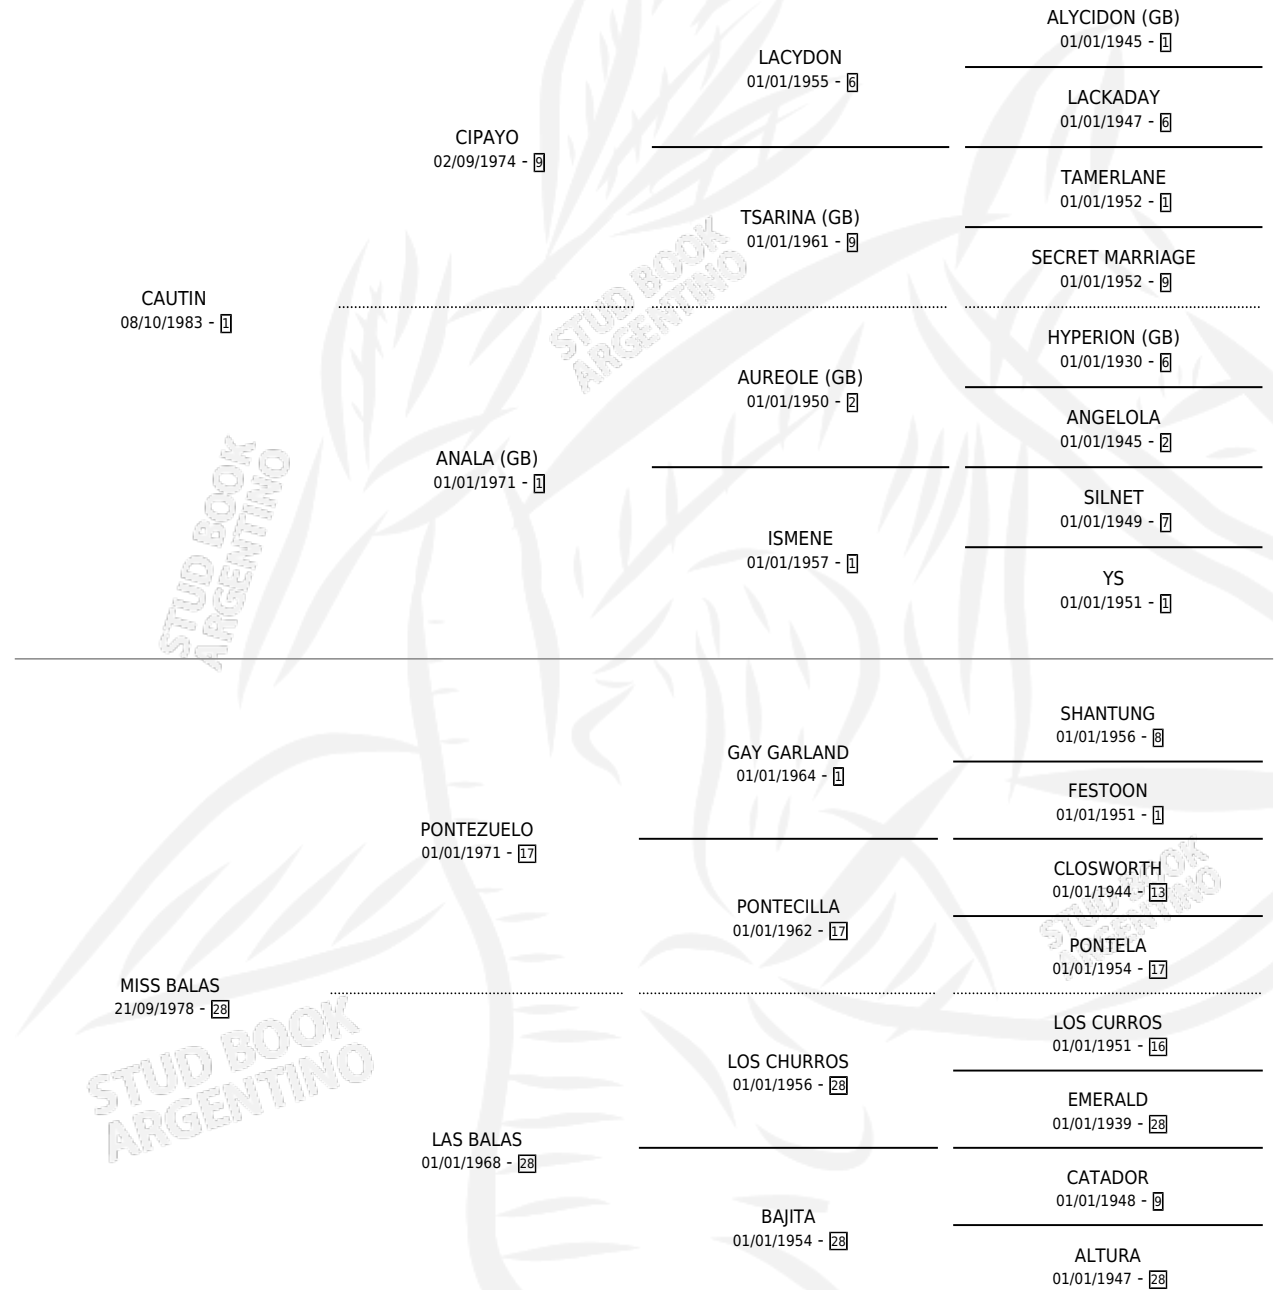

Lugar de nacimiento: Cañada De La Cruz

Criador: Sin dato

~

HIJOS

	MACHOS	HEMBRAS
1 NACIERON	0	1

SIN ACTUACIONES

PEDIGREE

CAMPAÑA

Solo carreras oficiales de Argentina

POR EDAD

EDAD	CC	1°	2°	3°	4°	5°	NP	CLC	CLG	CLCG1	CLGG1	IMPORTE	GANANCIA / CC
5 AÑOS	5	0	1	0	0	0	4	0	0	0	0	\$800	\$160
6 AÑOS	6	0	0	2	1	1	2	0	0	0	0	\$1,160	\$193
TOTALES	11	0	1	2	1	1	6	0	0	0	0	\$1,960	\$178
%		0.0%	9.1%	18.2%	9.1%	9.1%	54.5%	0.0%	0.0%	0.0%	0.0%		