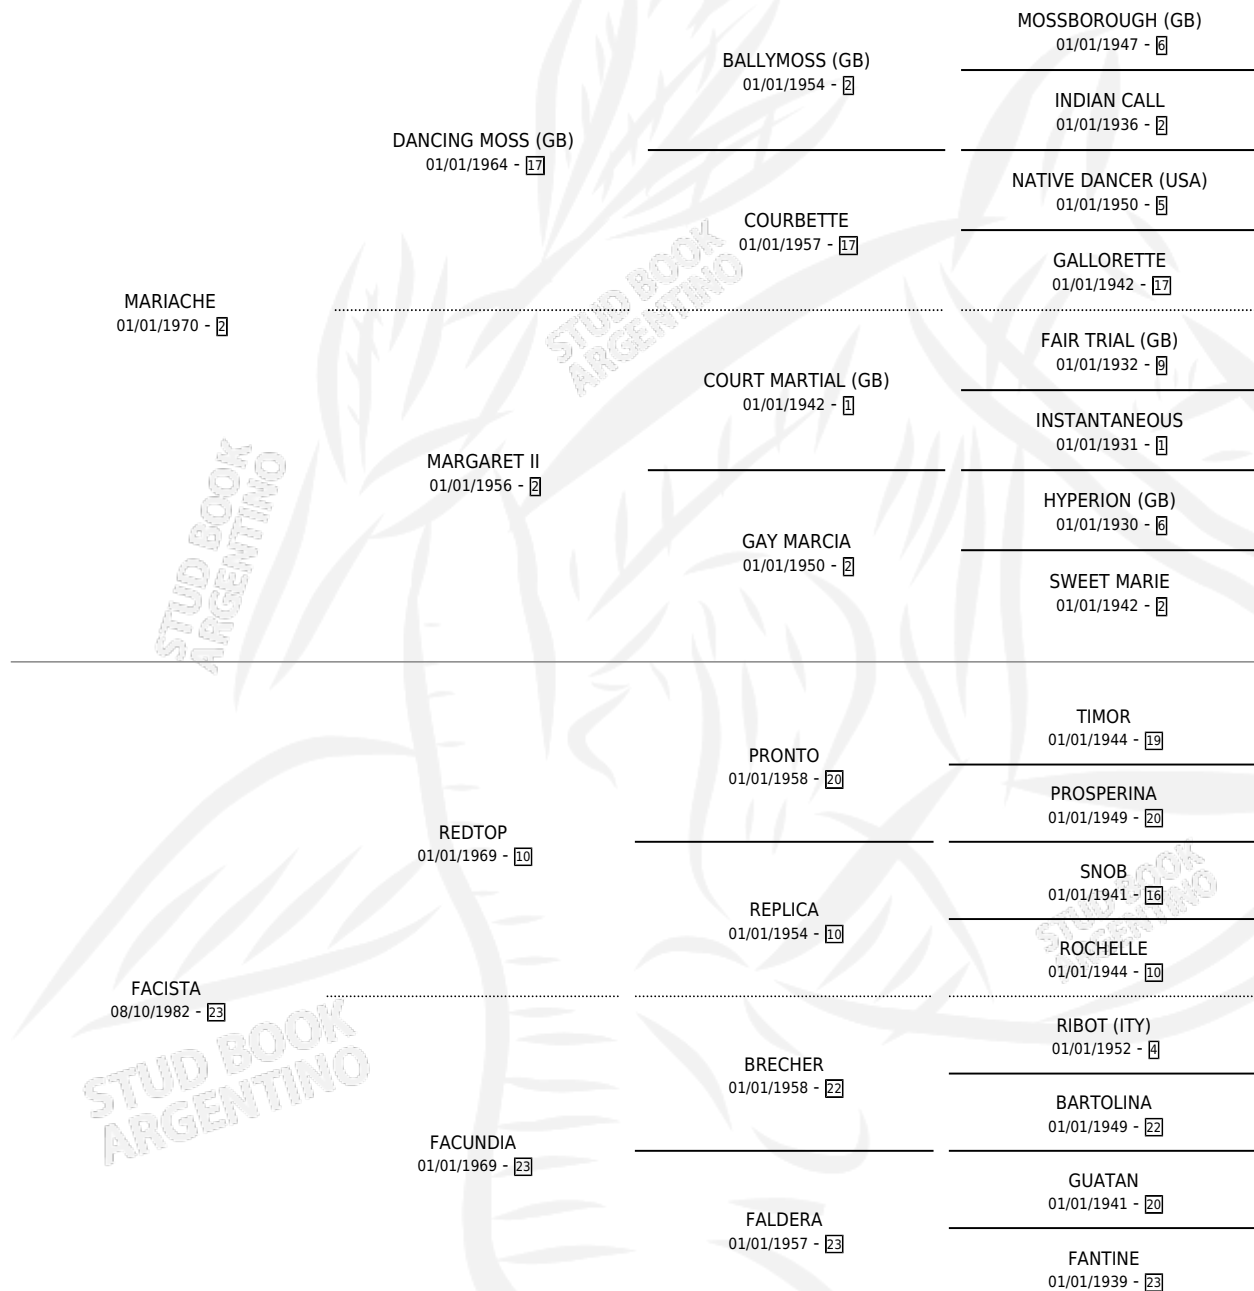

FAVORECIDO

por MARIACHE y FACISTA por REDTOP

Argentina · Macho · Alazan · SP · 11/08/1990
Familia 23-a · Volumen 34

ESTADO

TIPIFICACIÓN SANGUÍNEA	✓
TIPIFICACIÓN POR ADN	X
PASAPORTE	X
IDENTIFICACIÓN POR MICROCHIP	X
REPRODUCTOR	X

Lugar de nacimiento: Vacacion

Criador: Vacacion

PEDIGREE

EXPORTACIÓN / IMPORTACIÓN

FECHA	MOVIMIENTO	PAÍS
01/11/1992	EXPORTADO	CHILE

FAVORECIDO

Datos oficiales del Stud Book Argentino

Documento generado el 04/05/2026