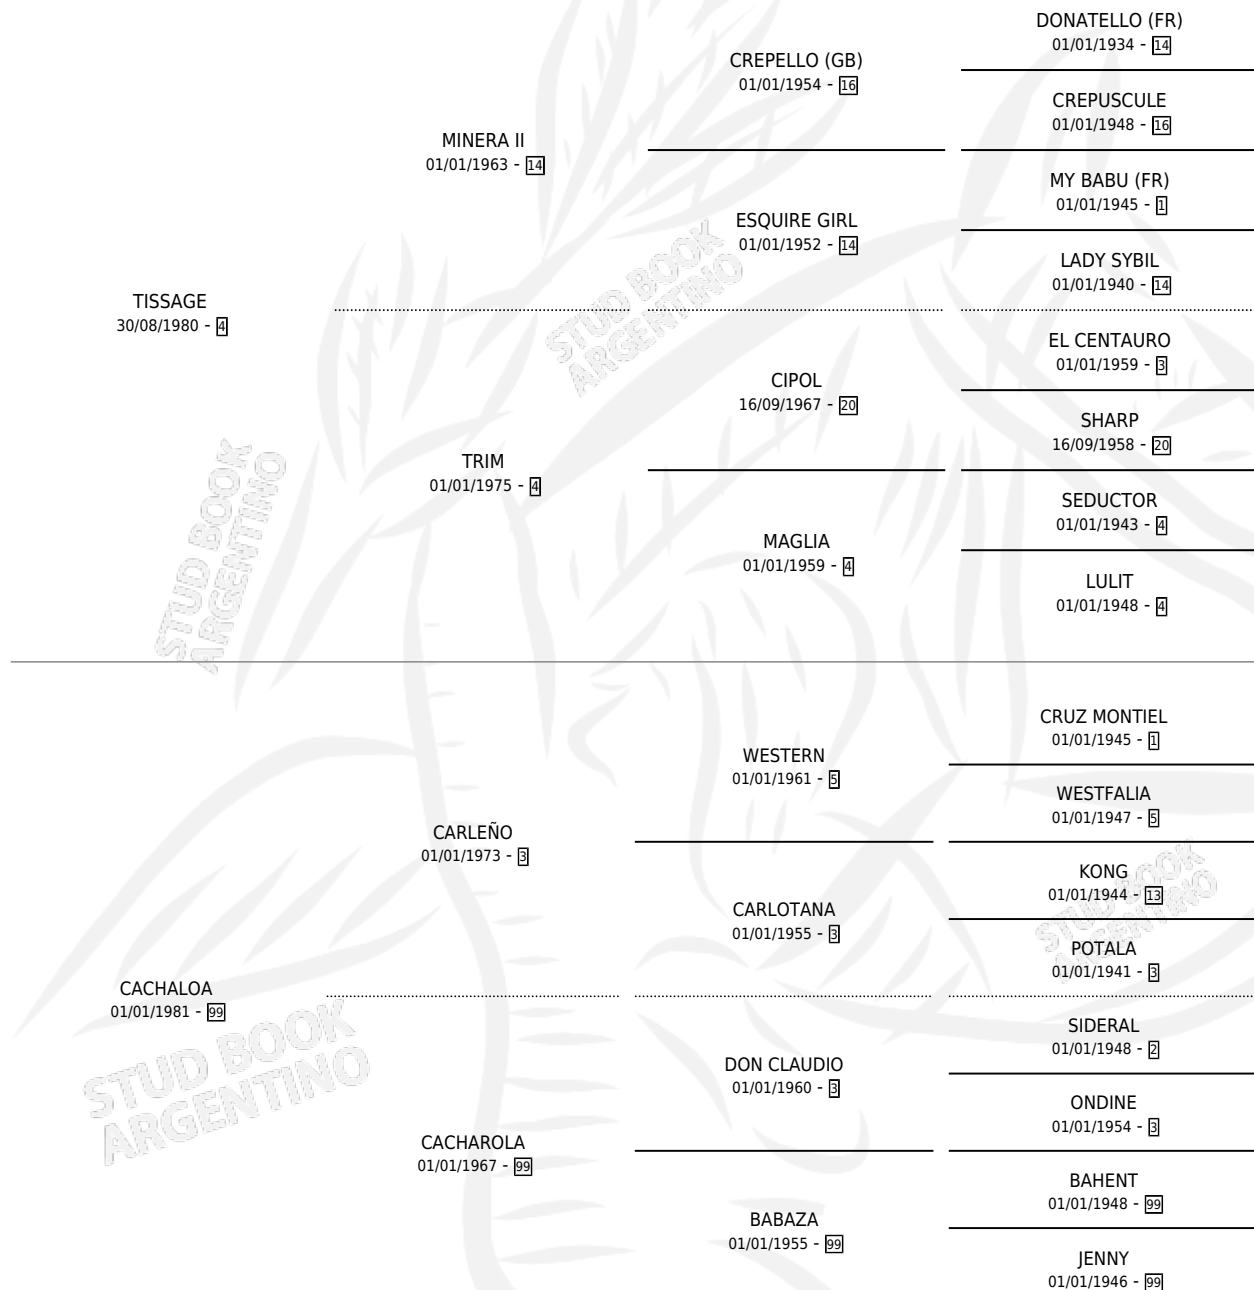

TIMPANICA

por **TISSAGE** y **CACHALOA** por **CARLEÑO**

Argentina · Hembra · Alazan · SP · 10/09/1990
Familia 99 · Volumen 34

ESTADO

TIPIFICACIÓN SANGUÍNEA	✓
TIPIFICACIÓN POR ADN	✓
PASAPORTE	X
IDENTIFICACIÓN POR MICROCHIP	X
REPRODUCTOR	✓

Lugar de nacimiento: Amistad

Criador: Sin dato

~

HIJOS

	MACHOS	HEMBRAS
5 NACIERON	3	2
SIN ACTUACIONES		

PEDIGREE

S

cimientos 5 / Efectividad 45.45%

PADRILLO	PRODUCTO	CRIADOR	1ER SERVICIO	ÚLTIMO SERVICIO
FIRST HALO	Ø		06/11/2008	06/11/2008
TIMPANICA				
MATHIS	MAT TIM (M Z, 15/10/2008)	CAHUEL	16/11/2007	16/11/2007
FIRST HALO	Ø		03/11/2006	03/11/2006
BOMBAZO TOSS	Ø		01/09/2005	01/09/2005
EL TIMBERO	RECUERA (H A, 11/08/2005)	CAHUEL	09/09/2004	16/09/2004
EL TIMBERO	Ø		08/12/2003	10/12/2003
EL TIMBERO	TIMTIM (H A, 25/08/2003)	CAHUEL	06/09/2002	08/09/2002
EL TIMBERO	METEORITO TIM (M A, 04/10/2001)	CAHUEL	03/11/2000	04/11/2000
EL TIMBERO	TISSA TIM (M A, 08/10/2000)	CAHUEL	24/10/1999	25/10/1999
EL TIMBERO	Ø		12/11/1998	17/11/1998
EL TIMBERO	Ø		10/10/1997	11/10/1997