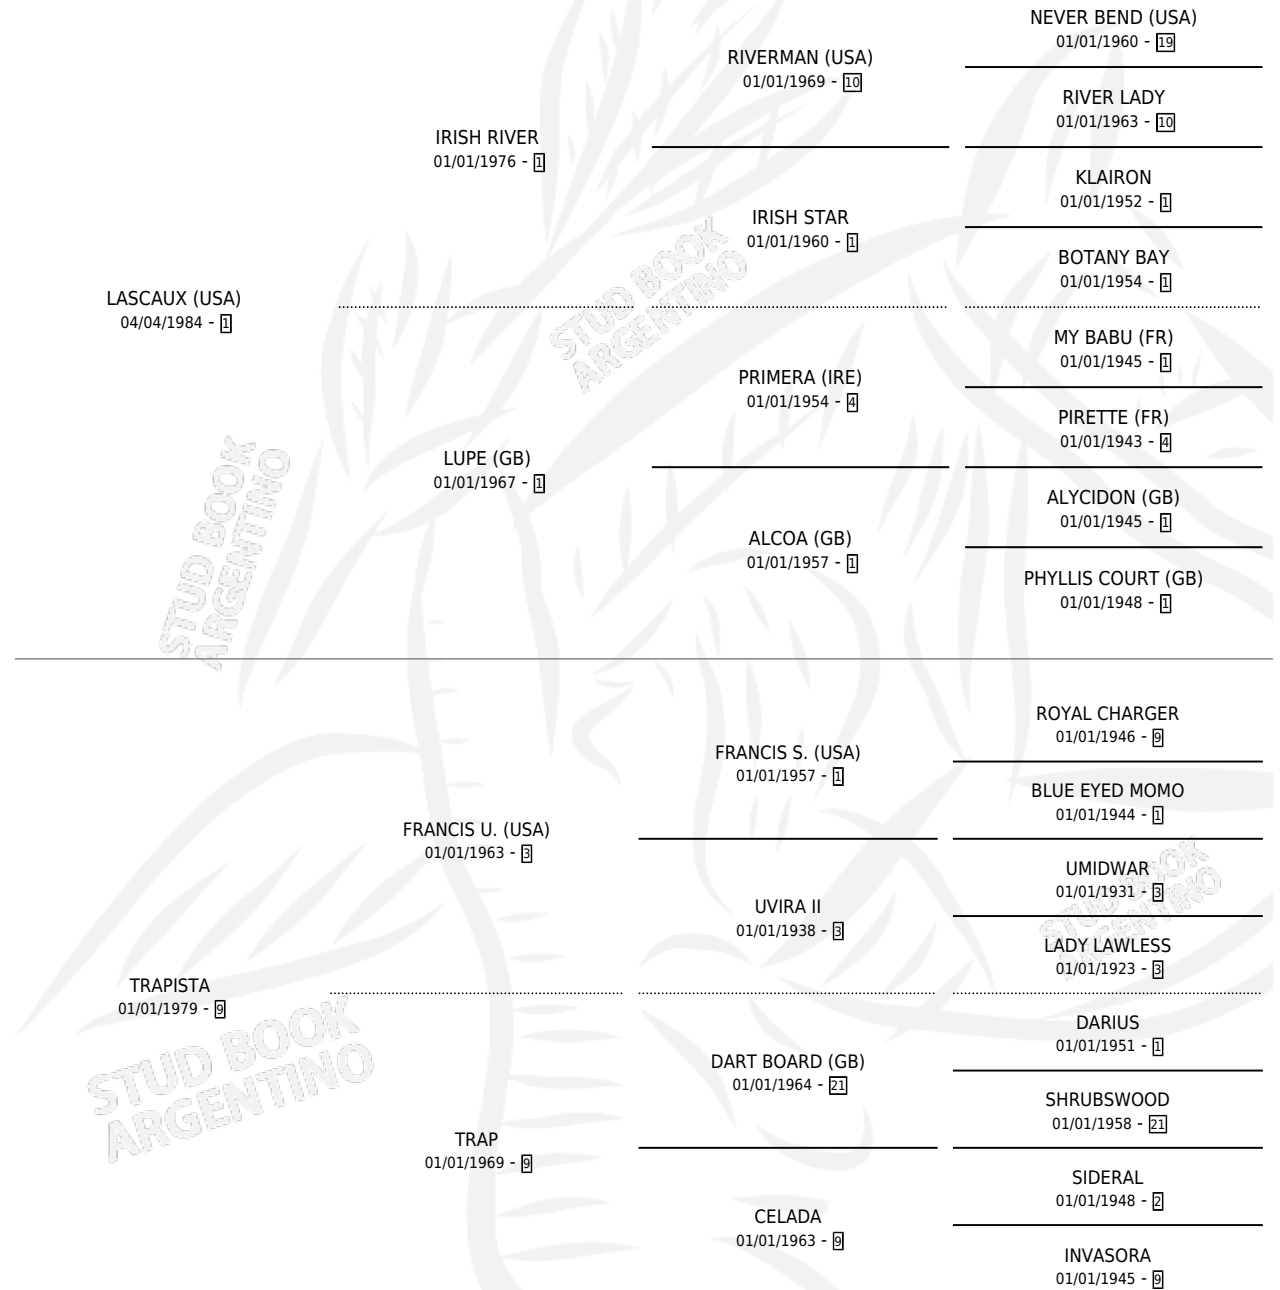

GOLDEN FOX

por LASCAUX (USA) y TRAPISTA por FRANCIS U. (USA)

Argentina · Macho · Zaino Negro · SP · 24/08/1990
Familia 9-g · Volumen 34

ESTADO

TIPIFICACIÓN SANGUÍNEA	X
TIPIFICACIÓN POR ADN	X
PASAPORTE	X
IDENTIFICACIÓN POR MICROCHIP	X
REPRODUCTOR	X

Lugar de nacimiento: Los Cerrillos

Criador: Los Cerrillos

PEDIGREE

CAMPAÑA

Solo carreras oficiales de Argentina

POR EDAD

EDAD	CC	1°	2°	3°	4°	5°	NP	CLC	CLG	CLCG1	CLGG1	IMPORTE	GANANCIA / CC
2 AÑOS	2	0	0	1	1	0	0	0	0	0	0	\$0	\$0
3 AÑOS	2	0	0	0	0	0	2	0	0	0	0	\$0	\$0
TOTALES	4	0	0	1	1	0	2	0	0	0	0	\$0	\$0
%		0.0%	0.0%	25.0%	25.0%	0.0%	50.0%	0.0%	0.0%	0.0%	0.0%		