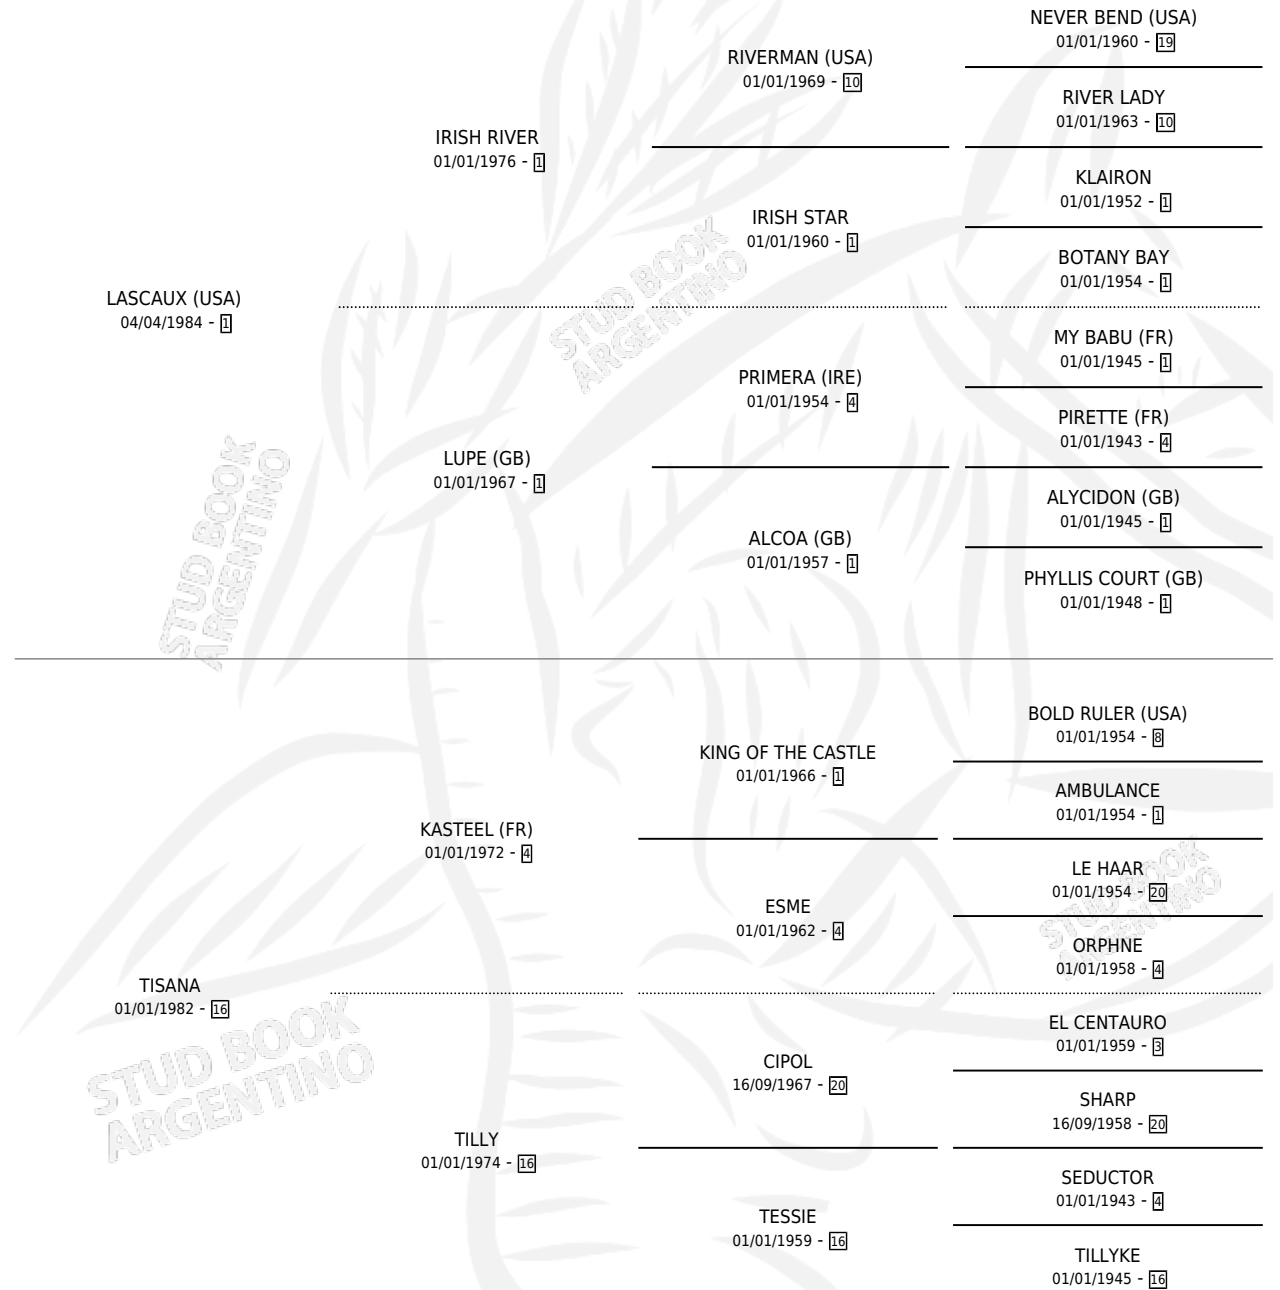

MATASANO

por **LASCAUX (USA)** y **TISANA** por **KASTEEL (FR)**

Argentina · Macho · Alazan · SP · 10/08/1990
Familia 16-h · Volumen 34

ESTADO

TIPIFICACIÓN SANGUÍNEA	X
TIPIFICACIÓN POR ADN	X
PASAPORTE	X
IDENTIFICACIÓN POR MICROCHIP	X
REPRODUCTOR	X

Lugar de nacimiento: Los Cerrillos

Criador: Los Cerrillos

PEDIGREE

MATASANO

Datos oficiales del Stud Book Argentino

Documento generado el 25/04/2026

studbook.org.ar