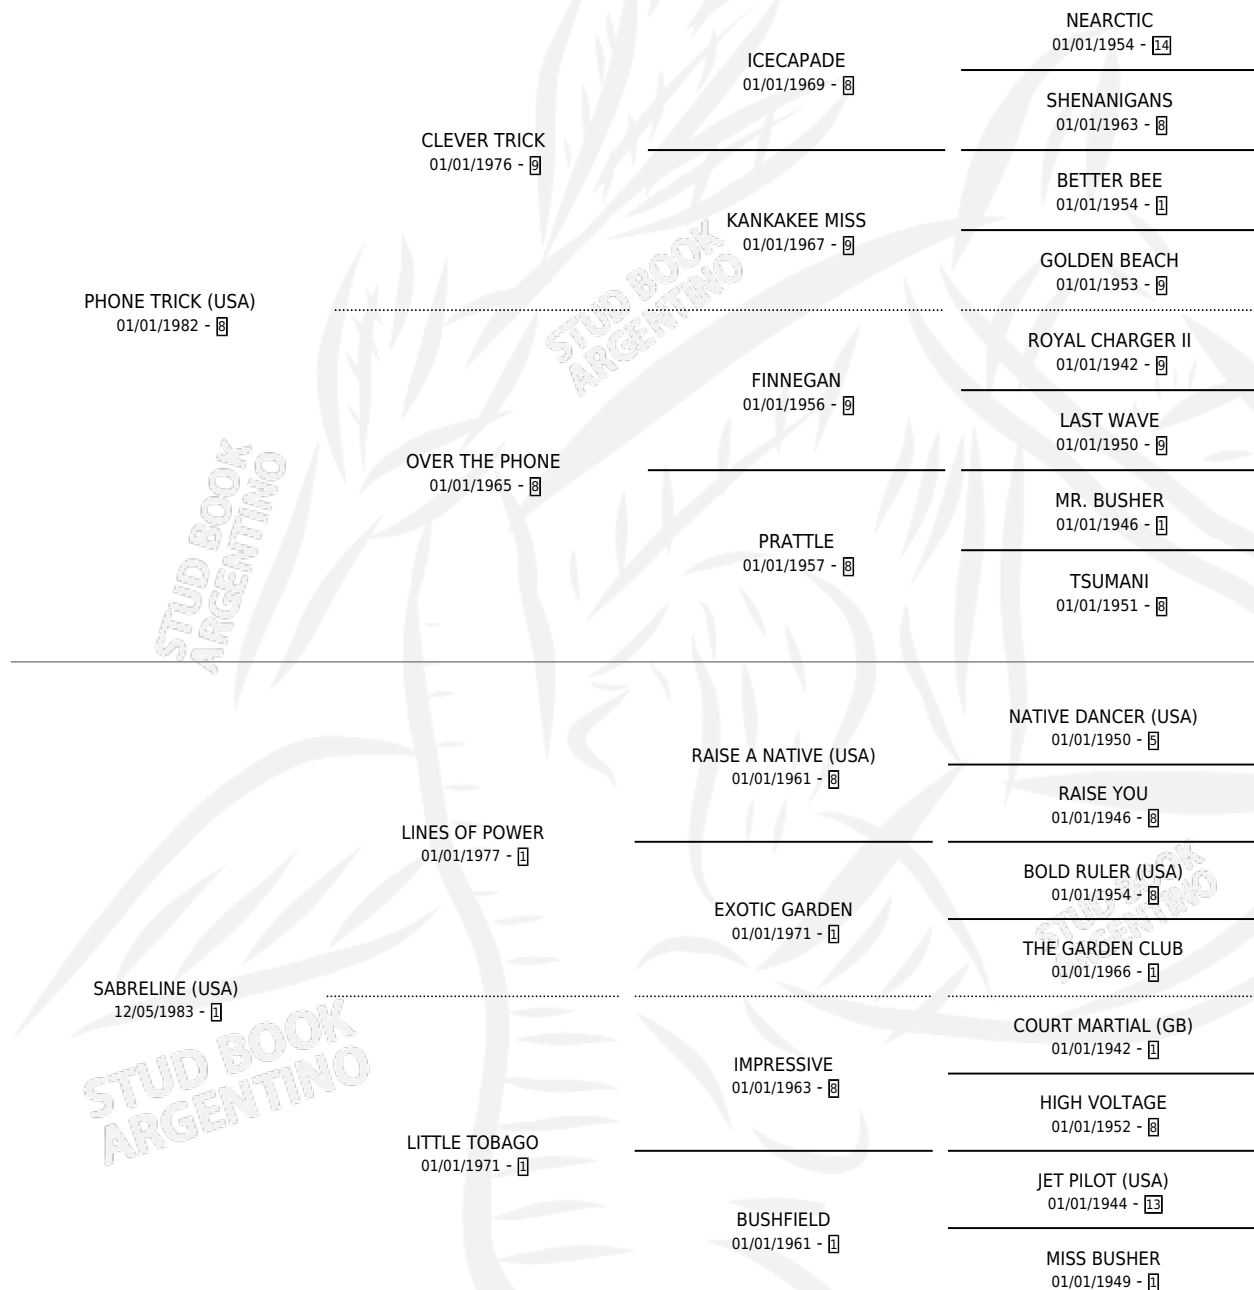

TRENCHANT

por **PHONE TRICK (USA)** y **SABRELINE (USA)** por **LINES OF POWER**

Argentina · Hembra · Alazan · SP · 28/05/1990
Familia 1-x · Volumen 34

ESTADO

TIPIFICACIÓN SANGUÍNEA	✓
TIPIFICACIÓN POR ADN	X
PASAPORTE	X
IDENTIFICACIÓN POR MICROCHIP	X
REPRODUCTOR	✓

Lugar de nacimiento: Las Camelias

Criador: Sin dato

~

HIJOS

	MACHOS	HEMBRAS
1 NACIERON	0	1
SIN ACTUACIONES		

PEDIGREE

EXPORTACIÓN / IMPORTACIÓN

FECHA	MOVIMIENTO	PAÍS
20/02/1997	EXPORTADO	URUGUAY

~

CAMPAÑA

Solo carreras oficiales de Argentina

POR EDAD

EDAD	CC	1°	2°	3°	4°	5°	NP	CLC	CLG	CLCG1	CLGG1	IMPORTE	GANANCIA / CC
4 AÑOS	3	0	0	0	1	0	2	0	0	0	0	\$0	\$0
5 AÑOS	4	1	0	1	0	0	2	0	0	0	0	\$5,550	\$1,388
TOTALES	7	1	0	1	1	0	4	0	0	0	0	\$5,550	\$793
%		14.3%	0.0%	14.3%	14.3%	0.0%	57.1%	0.0%	0.0%	0.0%	0.0%		