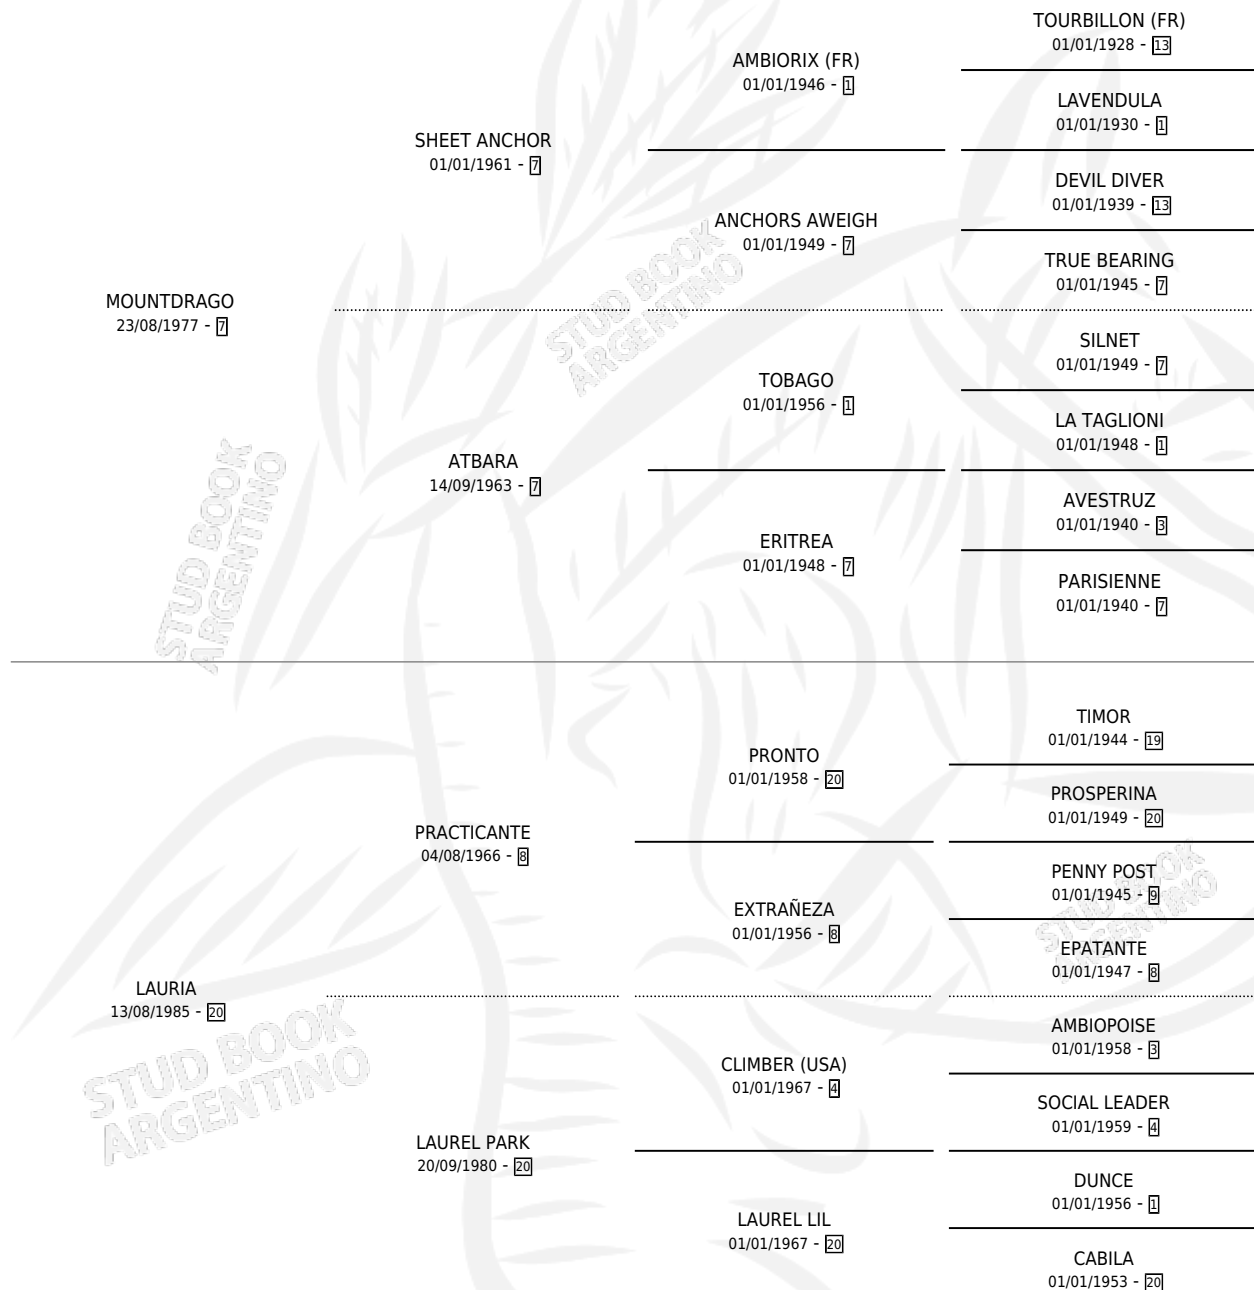

CLARIDADE

por MOUNTDRAGO y LAURIA por PRACTICANTE

Argentina · Hembra · Zaino · SP · 11/08/1990
Familia 20 · Volumen 34

ESTADO

TIPIFICACIÓN SANGUÍNEA	✓
TIPIFICACIÓN POR ADN	X
PASAPORTE	X
IDENTIFICACIÓN POR MICROCHIP	X
REPRODUCTOR	✓

Lugar de nacimiento: El Manzanar

Criador: El Manzanar

~

HIJOS

	MACHOS	HEMBRAS
6 NACIERON	3	3
3 CORRIERON	2	1
3 GANARON	2	1
0 GANADORES CL	0 GANADORES GR	0 GANADORES G1

PEDIGREE