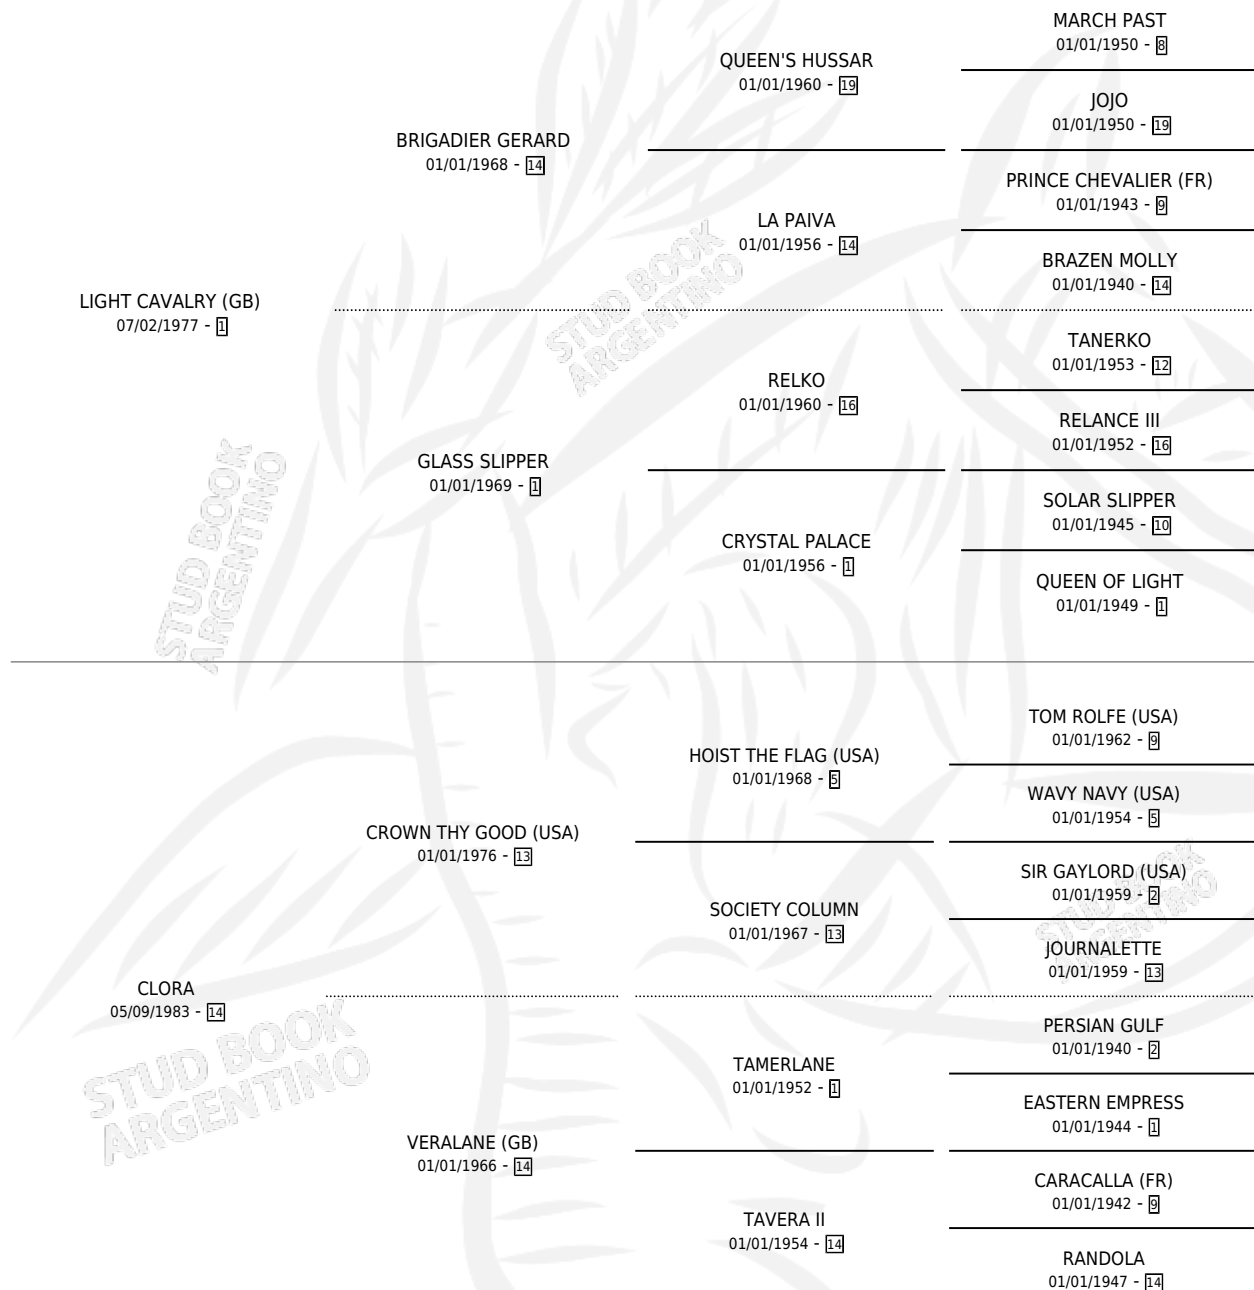

EL CLORAZON

por LIGHT CAVALRY (GB) y CLORA por CROWN THY GOOD (USA)

Argentina · Macho · Zaino · SP · 12/08/1990
Familia 14-b · Volumen 34

ESTADO

TIPIFICACIÓN SANGUÍNEA	✓
TIPIFICACIÓN POR ADN	X
PASAPORTE	X
IDENTIFICACIÓN POR MICROCHIP	X
REPRODUCTOR	X

Lugar de nacimiento: El Manzanar
Criador: Sin dato

PEDIGREE

EXPORTACIÓN / IMPORTACIÓN

FECHA	MOVIMIENTO	PAÍS
01/04/1991	EXPORTADO	BRASIL

EL CLORAZON

Datos oficiales del Stud Book Argentino

Documento generado el 06/05/2026