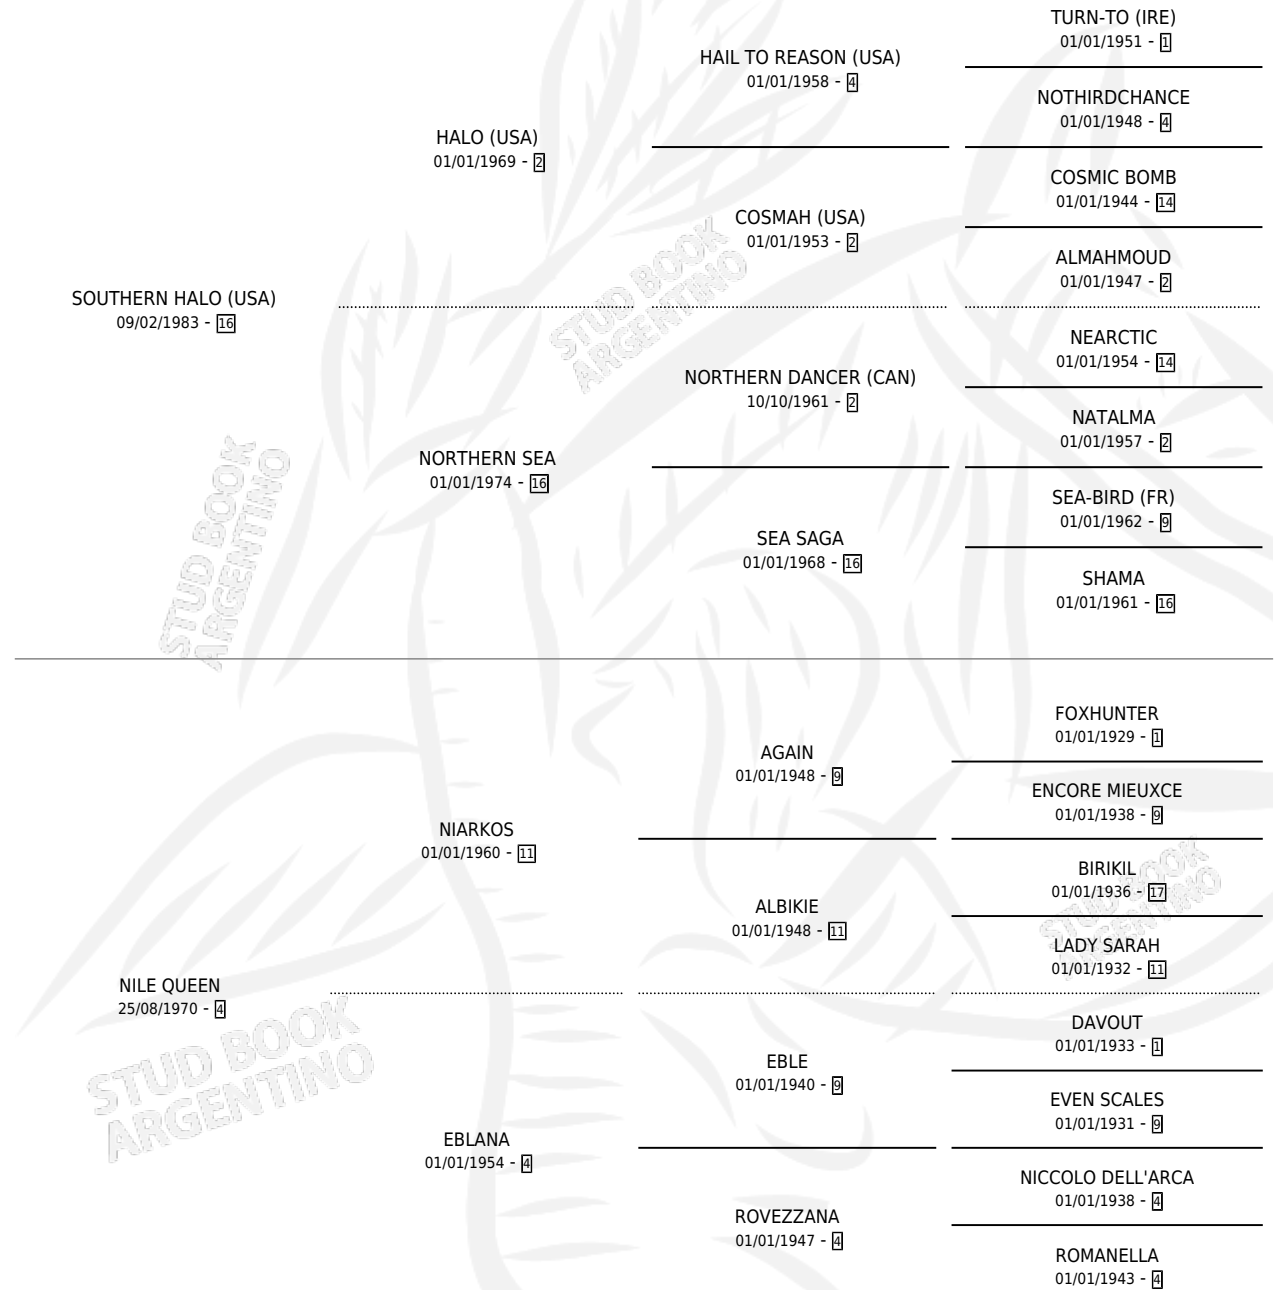

NOORDAM

por SOUTHERN HALO (USA) y NILE QUEEN por NIARKOS

Argentina · Hembra · Zaino Negro · SP · 27/08/1990
Familia 4-I · Volumen 34

ESTADO

TIPIFICACIÓN SANGUÍNEA	✓
TIPIFICACIÓN POR ADN	✓
PASAPORTE	X
IDENTIFICACIÓN POR MICROCHIP	X
REPRODUCTOR	✓

Lugar de nacimiento: La Quebrada

Criador: Ceriani Cernadas Hernan y Ferrer Reyes Sara Ceriani De

~

HIJOS

	MACHOS	HEMBRAS
9 NACIERON	3	6
4 CORRIERON	1	3
3 GANARON	0	3

1 GANADORES CL	1 GANADORES GR	1 GANADORES G1
---------------------------------	---------------------------------	---------------------------------

PEDIGREE

S

cimientos 9 / Efectividad 50.00%

PADRILLO	PRODUCTO	CRIADOR	1ER SERVICIO	ÚLTIMO SERVICIO
THE LEOPARD (USA)	∅		22/11/2010	22/11/2010
NOORDAM				
RUSSIAN BLUE (IRE)	NORTH FACE (M Z, 08/10/2010)	LA QUEBRADA	11/10/2009	11/10/2009
INDYGO SHINER (USA)	∅		21/11/2008	21/11/2008
INDYGO SHINER (USA)	NUBILIS (H A, 20/10/2008)	LA QUEBRADA	29/10/2007	29/10/2007
HIGH YIELD (USA)	∅		17/10/2006	17/10/2006
MUTAKDDIM (USA)	∅		21/10/2005	21/10/2005
SALT LAKE (USA)	∅		22/11/2004	26/11/2004
DANCE BRIGHTLY (CAN)	BENEDICT (M ZN, 14/10/2004)	LA QUEBRADA	27/10/2003	27/10/2003
MUTAKDDIM (USA)	∅		08/09/2001	13/11/2001
MUTAKDDIM (USA)	∅		21/09/2000	21/09/2000
VICTORY SPEECH (USA)	NATIVITY (H Z, 01/08/2000)	LA QUEBRADA	27/08/1999	27/08/1999
MUTAKDDIM (USA)	∅		21/11/1998	21/11/1998
MUTAKDDIM (USA)	NOVA ERA (H A, 28/10/1998)	LA QUEBRADA	05/11/1997	26/11/1997
RAINBOW CORNER (GB)	NEWPORT (M ZN, 01/10/1997) •MURIÓ EL 26/11/2018•	LA QUEBRADA	24/10/1996	24/10/1996
RAINBOW CORNER (GB)	NORMANDIE (H ZN, 02/10/1996)	LA QUEBRADA	31/10/1995	31/10/1995
RAINBOW CORNER (GB)	NATURALLY (H Z, 01/10/1995) •MURIÓ EL 15/04/2013•	LA QUEBRADA	25/10/1994	25/10/1994
OCEANSIDE	NOTTINGHAM (H Z, 26/09/1994) •MURIÓ EL 14/12/1994•	LA QUEBRADA	04/10/1993	15/10/1993
SIN ASIGNAR	∅			