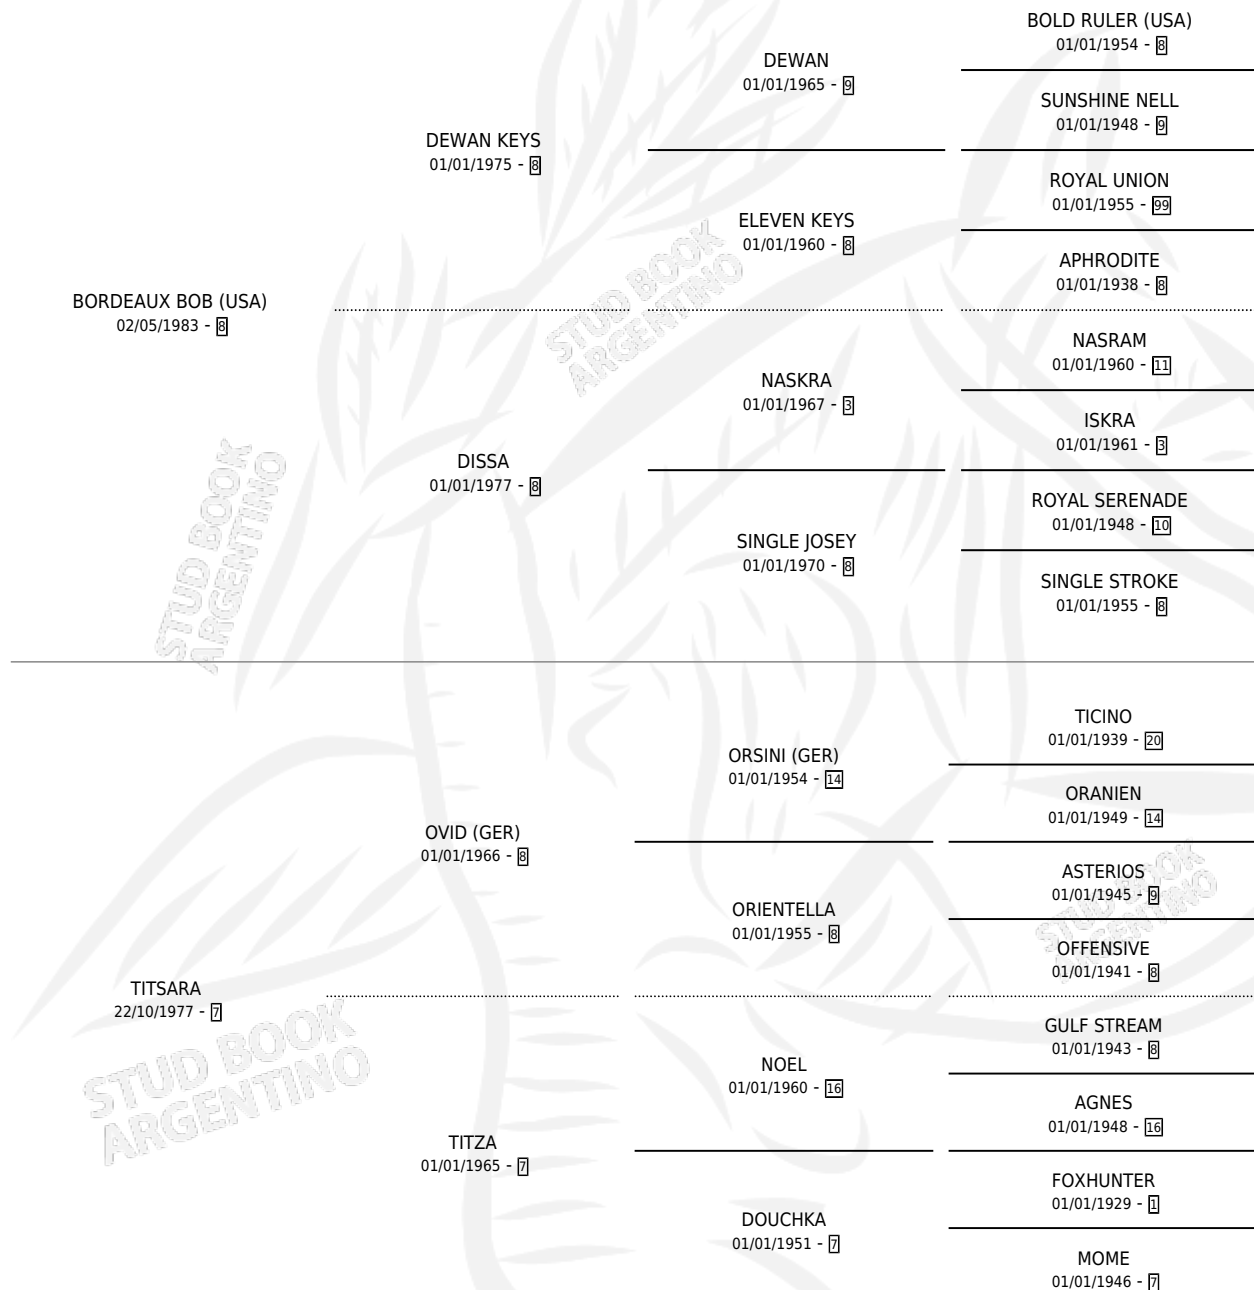

BORDEAUX LIZ

por **BORDEAUX BOB (USA)** y **TITSARA** por **OVID (GER)**

Argentina · Hembra · Zaino Doradillo · SP · 26/08/1990
Familia 7 · Volumen 34

ESTADO

TIPIFICACIÓN SANGUÍNEA	✓
TIPIFICACIÓN POR ADN	✓
PASAPORTE	X
IDENTIFICACIÓN POR MICROCHIP	X
REPRODUCTOR	✓

Lugar de nacimiento: Dilu

Criador: Sin dato

~

HIJOS

	MACHOS	HEMBRAS
13 NACIERON	9	4
12 CORRIERON	8	4
9 GANARON	6	3
3 GANADORES CL	1 GANADORES GR	0 GANADORES G1

PEDIGREE

CAMPAÑA

Solo carreras oficiales de Argentina