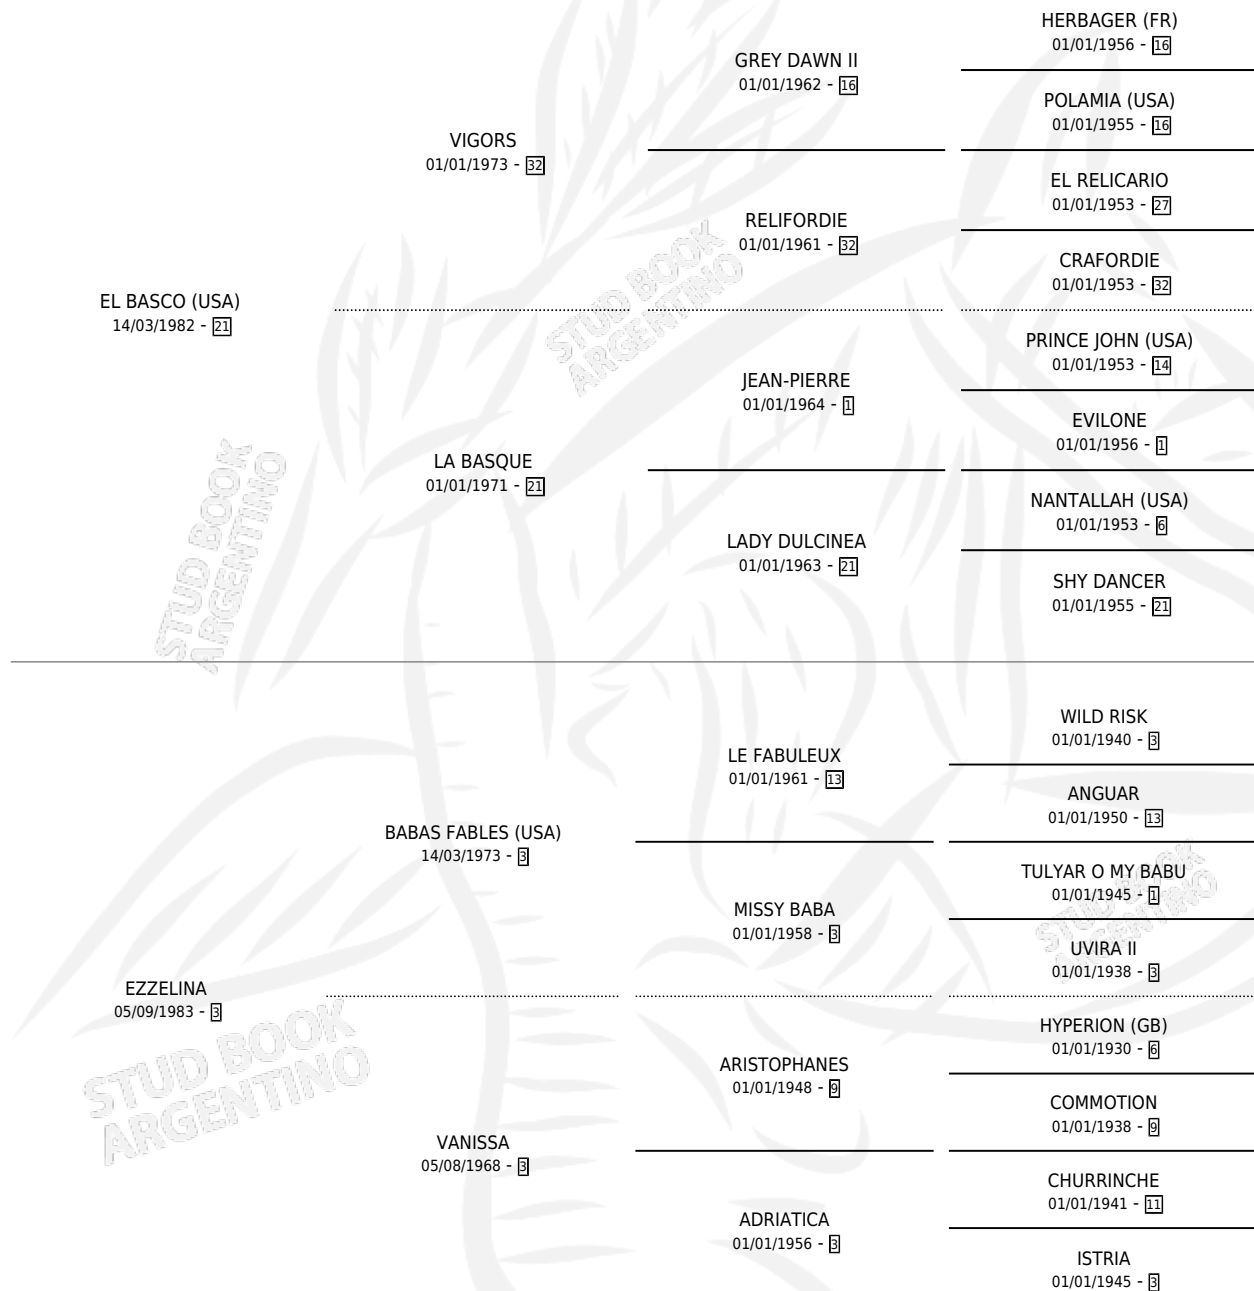

COCO D'ORIENT

por **EL BASCO (USA)** y **EZZELINA** por **BABAS FABLES (USA)**

Argentina · Hembra · Alazan · SP · 02/09/1990
Familia 3-b · Volumen 34

ESTADO

TIPIFICACIÓN SANGUÍNEA	X
TIPIFICACIÓN POR ADN	X
PASAPORTE	X
IDENTIFICACIÓN POR MICROCHIP	X
REPRODUCTOR	X

Lugar de nacimiento: De La Pomme

Criador: De La Pomme

PEDIGREE

CAMPAÑA

Solo carreras oficiales de Argentina

POR EDAD

EDAD	CC	1°	2°	3°	4°	5°	NP	CLC	CLG	CLCG1	CLGG1	IMPORTE	GANANCIA / CC
3 AÑOS	6	0	0	0	4	1	1	0	0	0	0	\$487	\$81
4 AÑOS	6	0	1	2	0	0	3	0	0	0	0	\$2,262	\$377
5 AÑOS	1	0	1	0	0	0	0	0	0	0	0	\$1,014	\$1,014
TOTALES	13	0	2	2	4	1	4	0	0	0	0	\$3,763	\$289
%		0.0%	15.4%	15.4%	30.8%	7.7%	30.8%	0.0%	0.0%	0.0%	0.0%		