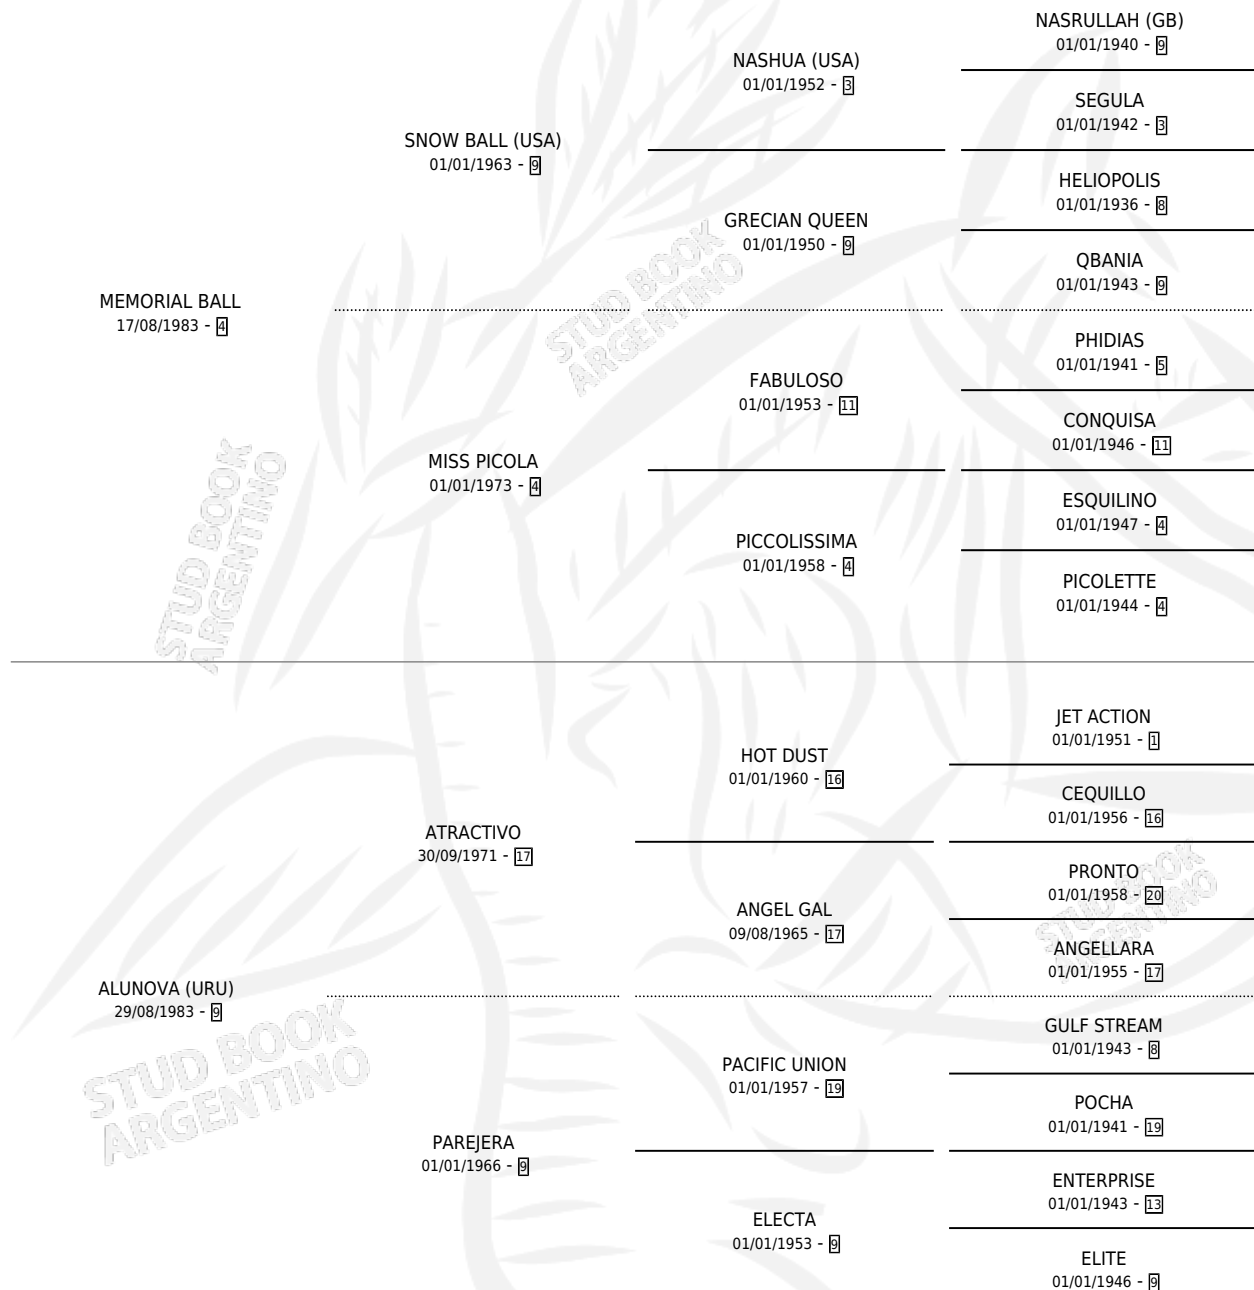

DOÑA QUECHA

por MEMORIAL BALL y ALUNOVA (URU) por ATRACTIVO

Argentina · Hembra · Zaino · SP · 14/08/1990
Familia 9 · Volumen 34

ESTADO

TIPIFICACIÓN SANGUÍNEA	✓
TIPIFICACIÓN POR ADN	X
PASAPORTE	X
IDENTIFICACIÓN POR MICROCHIP	X
REPRODUCTOR	✓

Lugar de nacimiento: Eslabon

Criador: Sin dato

~

HIJOS

	MACHOS	HEMBRAS
1 NACIERON	1	0
SIN ACTUACIONES		

PEDIGREE

S

mientos 1 / Efectividad 25.00%

PADRILLO	PRODUCTO	CRIADOR	1ER SERVICIO	ÚLTIMO SERVICIO
MOND RHIN	Ø		19/10/1996	20/10/1996
DOÑA QUECHA				
DR. BERROTARAN	DOCTOR QUICHUO (M ZC, 30/09/1996)	SIN DATO	29/10/1995	29/10/1995
Datos oficiales del Stud Book Argentino				
DR. BERROTARAN	Ø		19/10/1994	20/10/1994
TROPIC KING	Ø		14/10/1993	15/10/1993