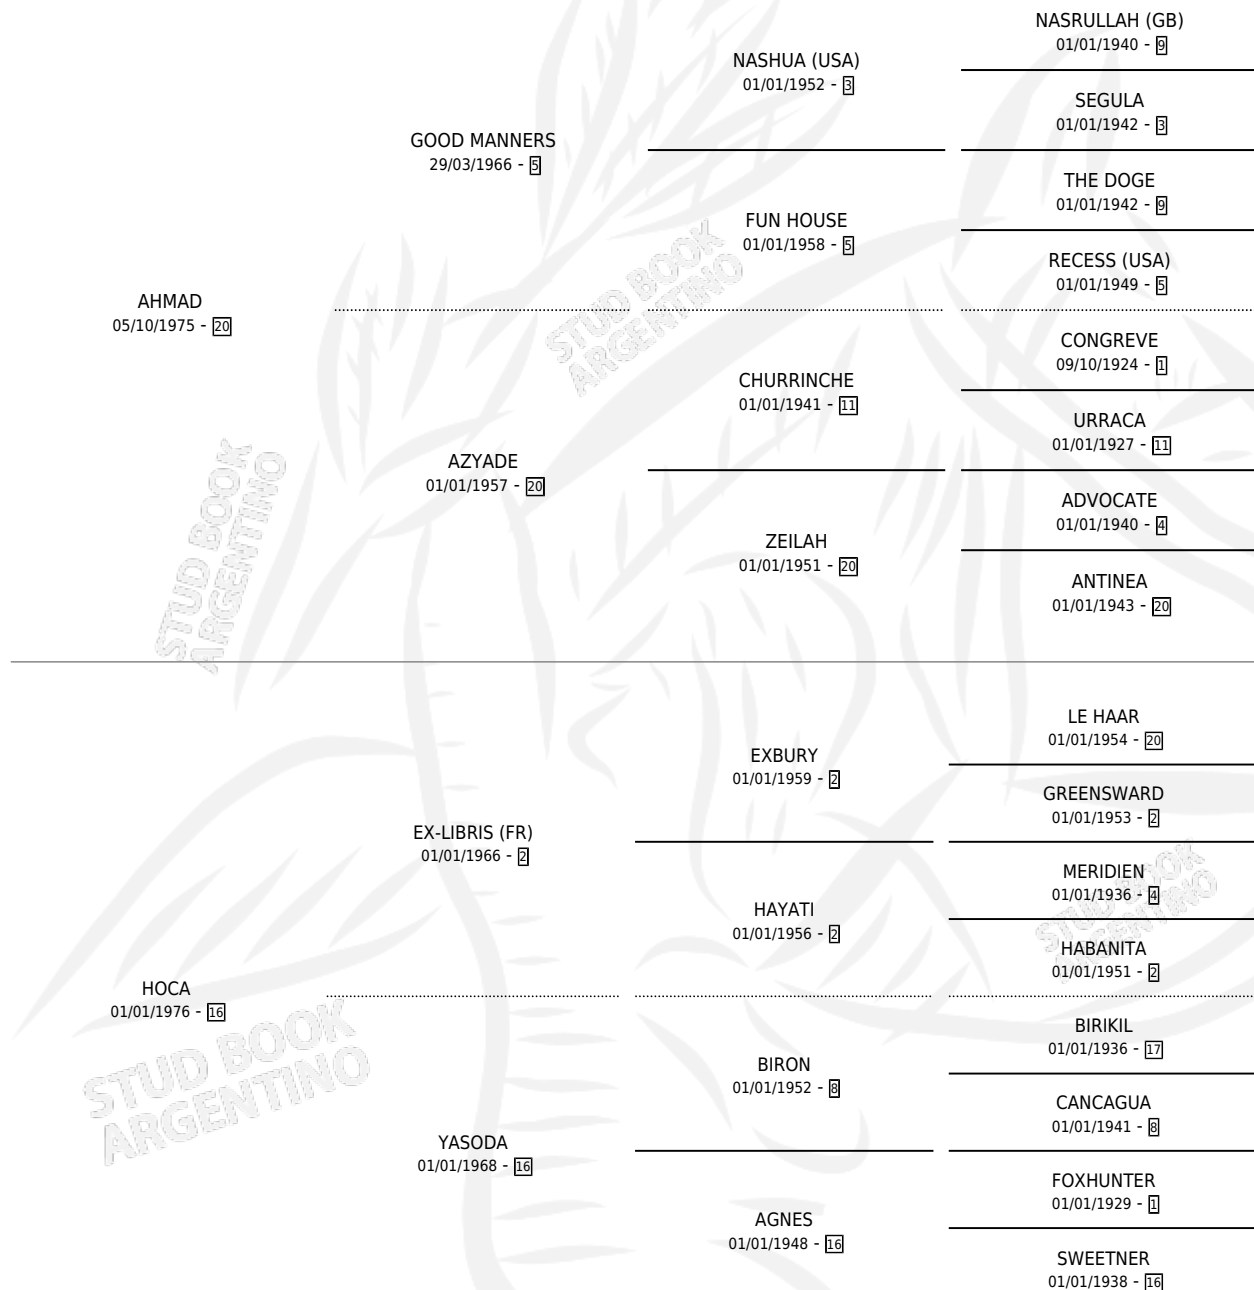

LUNA OCALINA

por AHMAD y HOCA por EX-LIBRIS (FR)

Argentina · Hembra · Zaino Colorado · SP · 19/08/1990
Familia 16-d · Volumen 34

ESTADO

TIPIFICACIÓN SANGUÍNEA	✓
TIPIFICACIÓN POR ADN	X
PASAPORTE	X
IDENTIFICACIÓN POR MICROCHIP	X
REPRODUCTOR	✓

Lugar de nacimiento: Rincon de Luna

Criador: Sin dato

~

HIJOS

	MACHOS	HEMBRAS
8 NACIERON	2	6
3 CORRIERON	1	2
3 GANARON	1	2
0 GANADORES CL	0 GANADORES GR	0 GANADORES G1

PEDIGREE