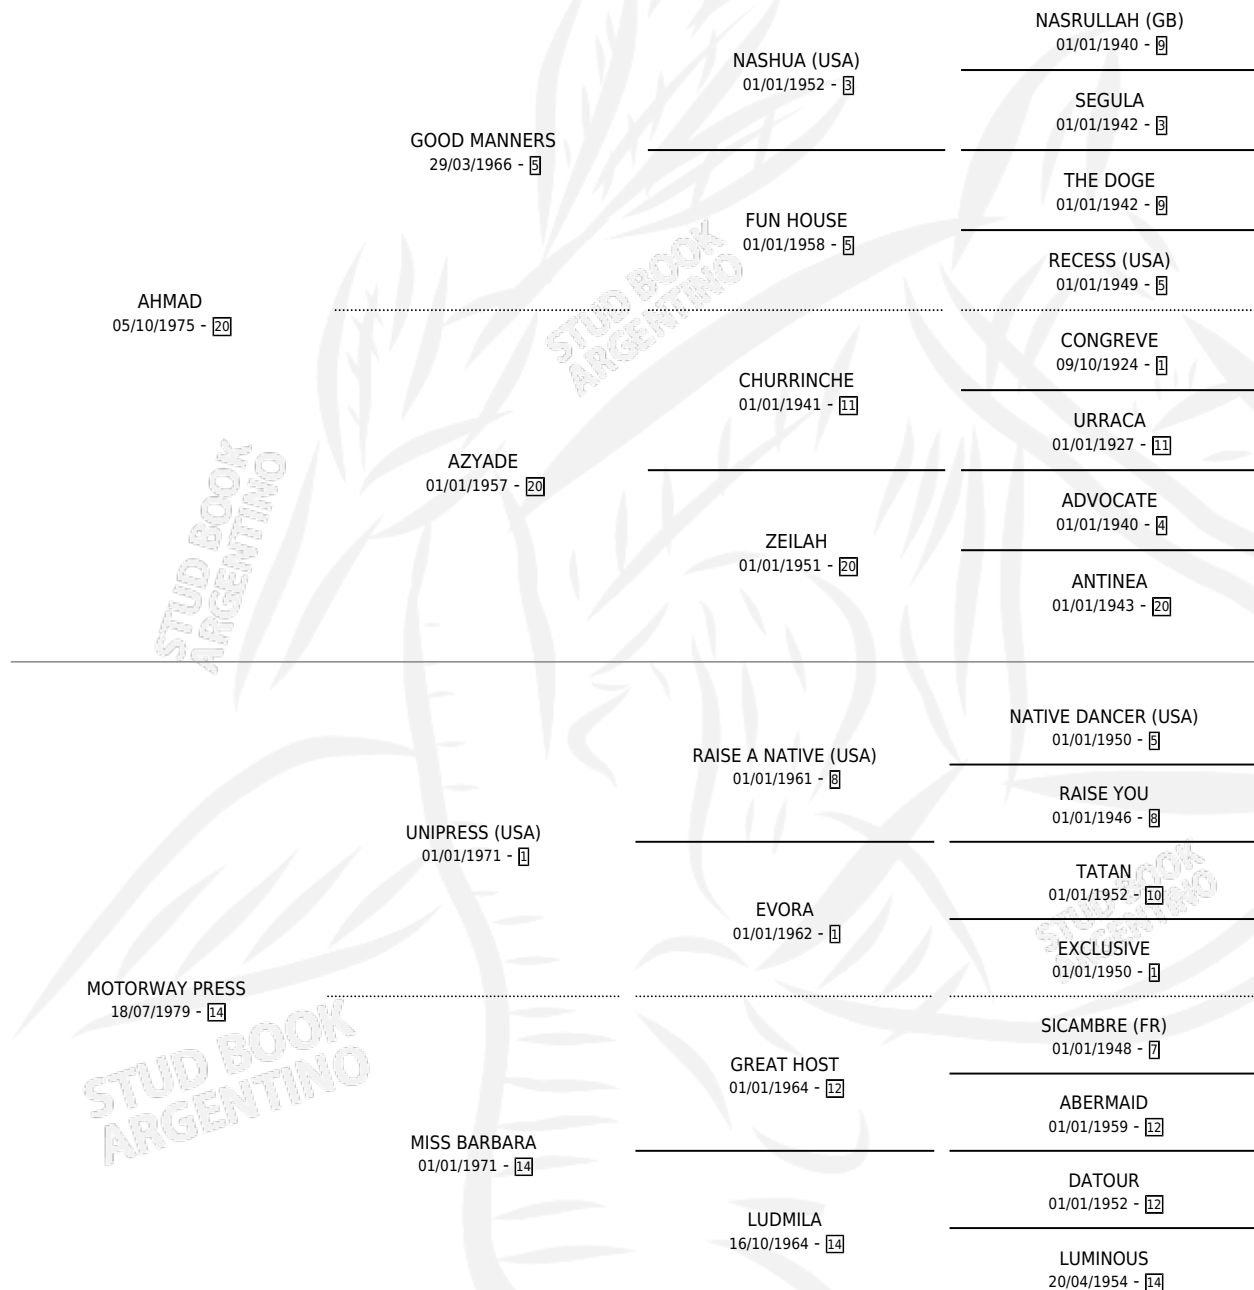

LUNA MORENA

por AHMAD y MOTORWAY PRESS por UNIPRESS (USA)

Argentina · Hembra · Zaino · SP · 27/08/1990
Familia 14-b · Volumen 34

ESTADO

TIPIFICACIÓN SANGUÍNEA	✓
TIPIFICACIÓN POR ADN	✓
PASAPORTE	X
IDENTIFICACIÓN POR MICROCHIP	X
REPRODUCTOR	✓

Lugar de nacimiento: Rincon de Luna
Criador: Sin dato

~

HIJOS

	MACHOS	HEMBRAS
13 NACIERON	8	5
6 CORRIERON	4	2
5 GANARON	3	2
0 GANADORES CL	0 GANADORES GR	0 GANADORES G1

PEDIGREE

CAMPAÑA

Solo carreras oficiales de Argentina