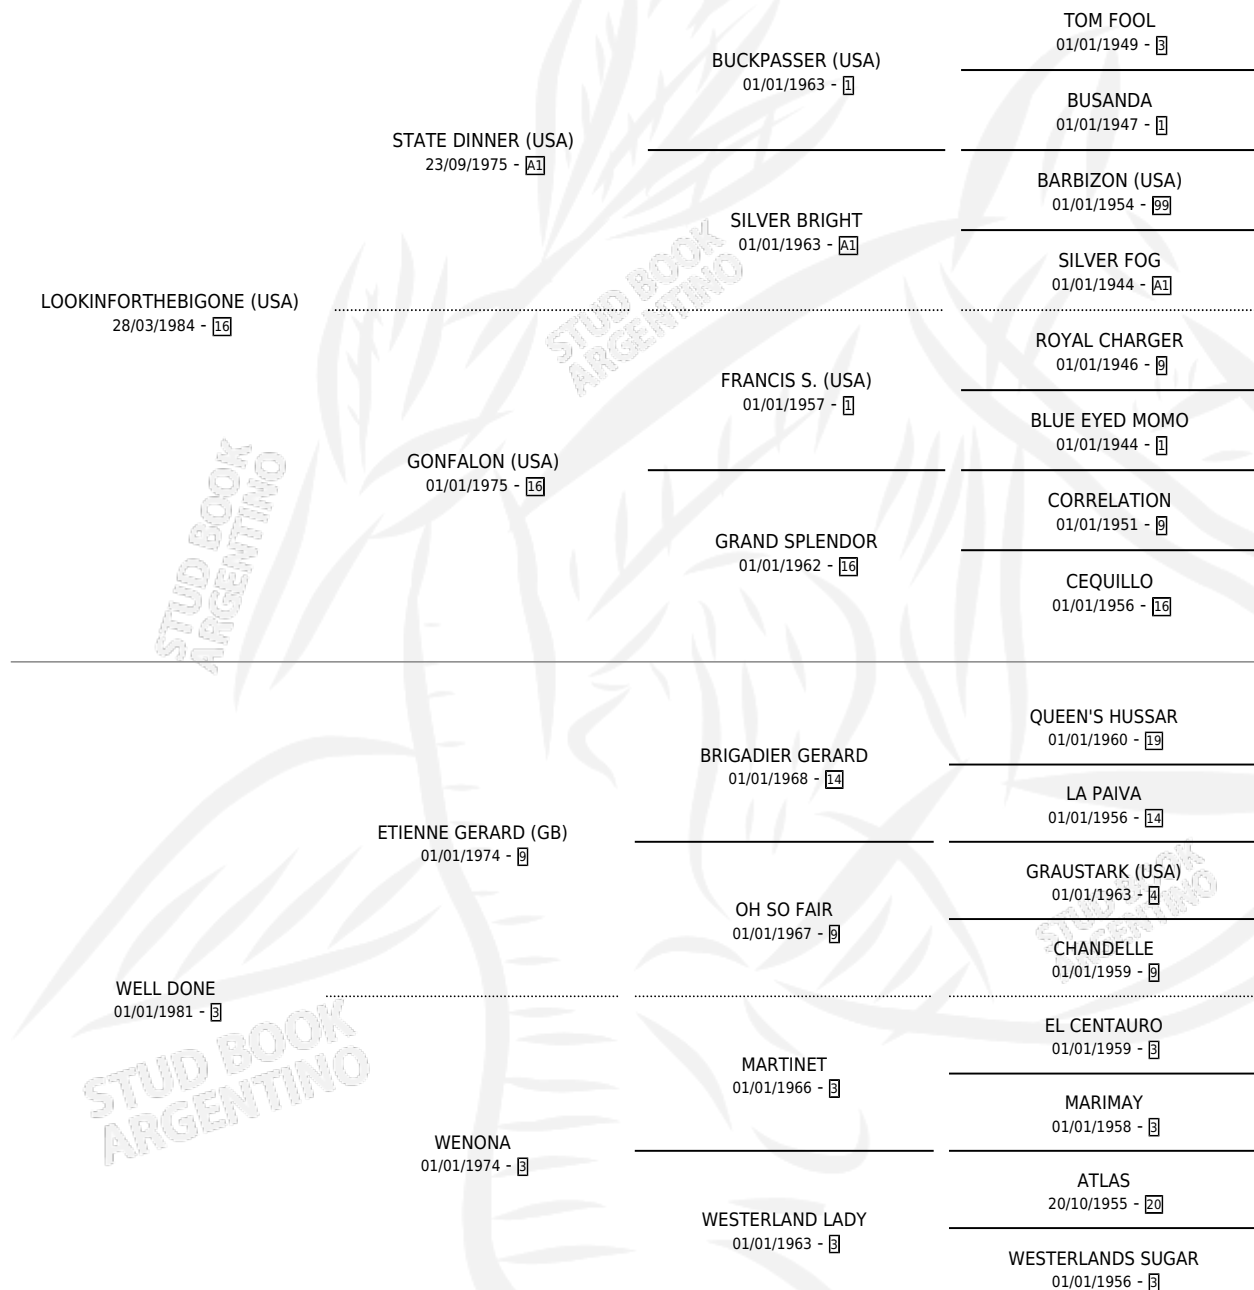

LOVE GUN

por LOOKINFORTHEBIGONE (USA) y WELL DONE por
ETIENNE GERARD (GB)

Argentina · Macho · Zaino Doradillo · SP · 25/08/1990
Familia 3-i · Volumen 34

ESTADO

TIPIFICACIÓN SANGUÍNEA	X
TIPIFICACIÓN POR ADN	X
PASAPORTE	X
IDENTIFICACIÓN POR MICROCHIP	X
REPRODUCTOR	X

Lugar de nacimiento:

Criador: Sin dato

PEDIGREE