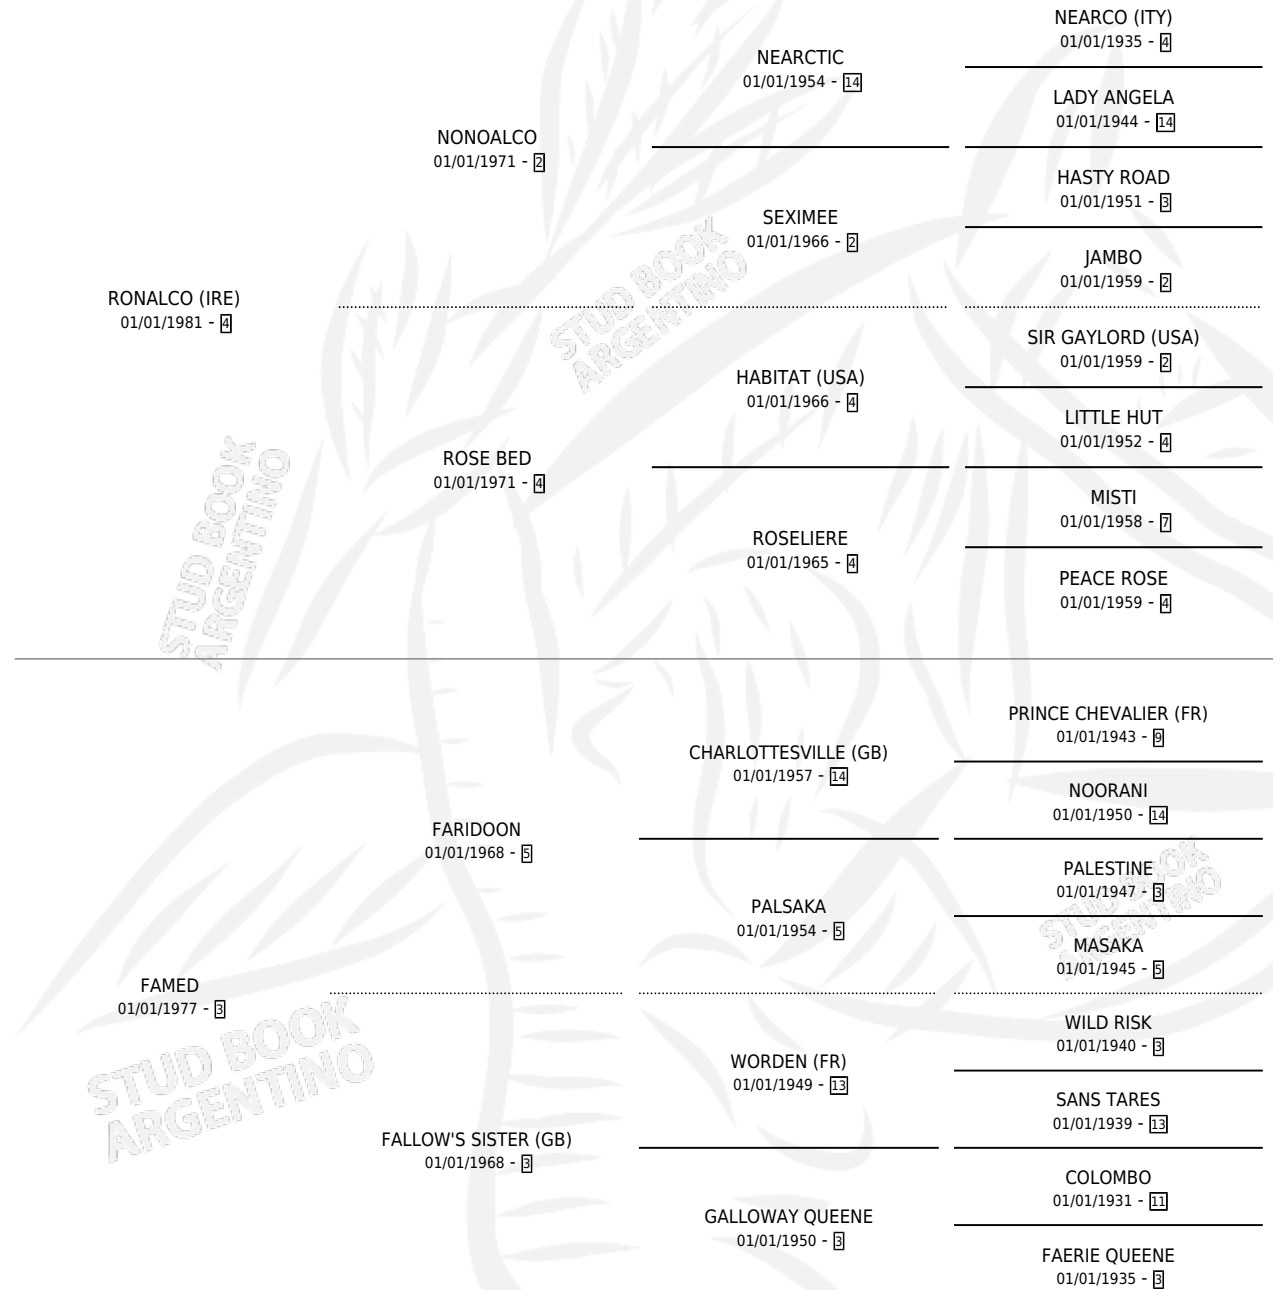

FAMAUX

por RONALCO (IRE) y FAMED por FARIDOON

Argentina · Macho · Zaino · SP · 04/09/1990
Familia 3-i · Volumen 34

ESTADO

TIPIFICACIÓN SANGUÍNEA	X
TIPIFICACIÓN POR ADN	X
PASAPORTE	X
IDENTIFICACIÓN POR MICROCHIP	X
REPRODUCTOR	X

Lugar de nacimiento: Argentino

Criador: Sin dato

PEDIGREE

CAMPAÑA

Solo carreras oficiales de Argentina

POR EDAD

EDAD	CC	1°	2°	3°	4°	5°	NP	CLC	CLG	CLCG1	CLGG1	IMPORTE	GANANCIA / CC
4 AÑOS	7	0	0	0	0	0	7	0	0	0	0	\$0	\$0
6 AÑOS	3	0	0	0	0	0	3	0	0	0	0	\$0	\$0
8 AÑOS	1	0	0	0	0	0	1	0	0	0	0	\$0	\$0
TOTALES	11	0	0	0	0	0	11	0	0	0	0	\$0	\$0
%		0.0%	0.0%	0.0%	0.0%	0.0%	100%	0.0%	0.0%	0.0%	0.0%		