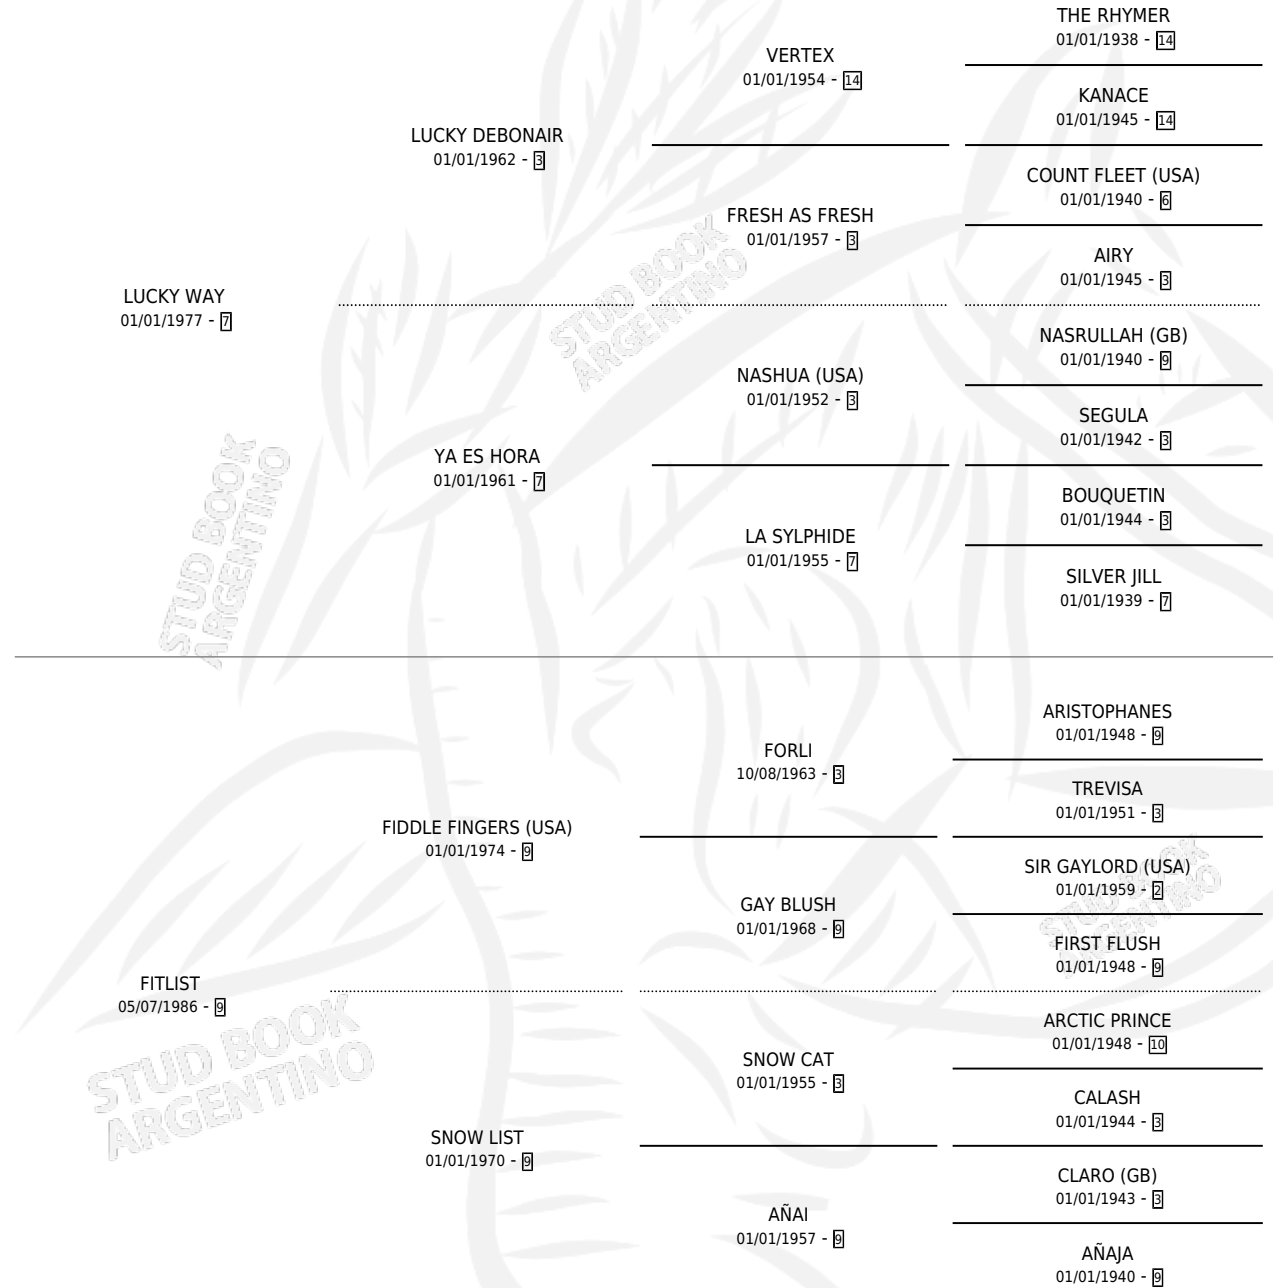

LUCKY FIT

por LUCKY WAY y FITLIST por FIDDLE FINGERS (USA)

Argentina · Hembra · Alazan Tostado · SP · 08/09/1990
Familia 9-h · Volumen 34

ESTADO

TIPIFICACIÓN SANGUÍNEA	X
TIPIFICACIÓN POR ADN	X
PASAPORTE	X
IDENTIFICACIÓN POR MICROCHIP	X
REPRODUCTOR	✓

Lugar de nacimiento: Don Santiago

Criador: Don Santiago

PEDIGREE

CAMPAÑA

Solo carreras oficiales de Argentina

POR EDAD

EDAD	CC	1°	2°	3°	4°	5°	NP	CLC	CLG	CLCG1	CLGG1	IMPORTE	GANANCIA / CC
3 AÑOS	5	0	0	0	0	1	4	0	0	0	0	\$0	\$0
4 AÑOS	4	0	1	0	0	0	3	0	0	0	0	\$1,014	\$254
5 AÑOS	3	1	0	1	0	0	1	0	0	0	0	\$1,110	\$370
TOTALES	12	1	1	1	0	1	8	0	0	0	0	\$2,124	\$177
%		8.3%	8.3%	8.3%	0.0%	8.3%	66.7%	0.0%	0.0%	0.0%	0.0%		