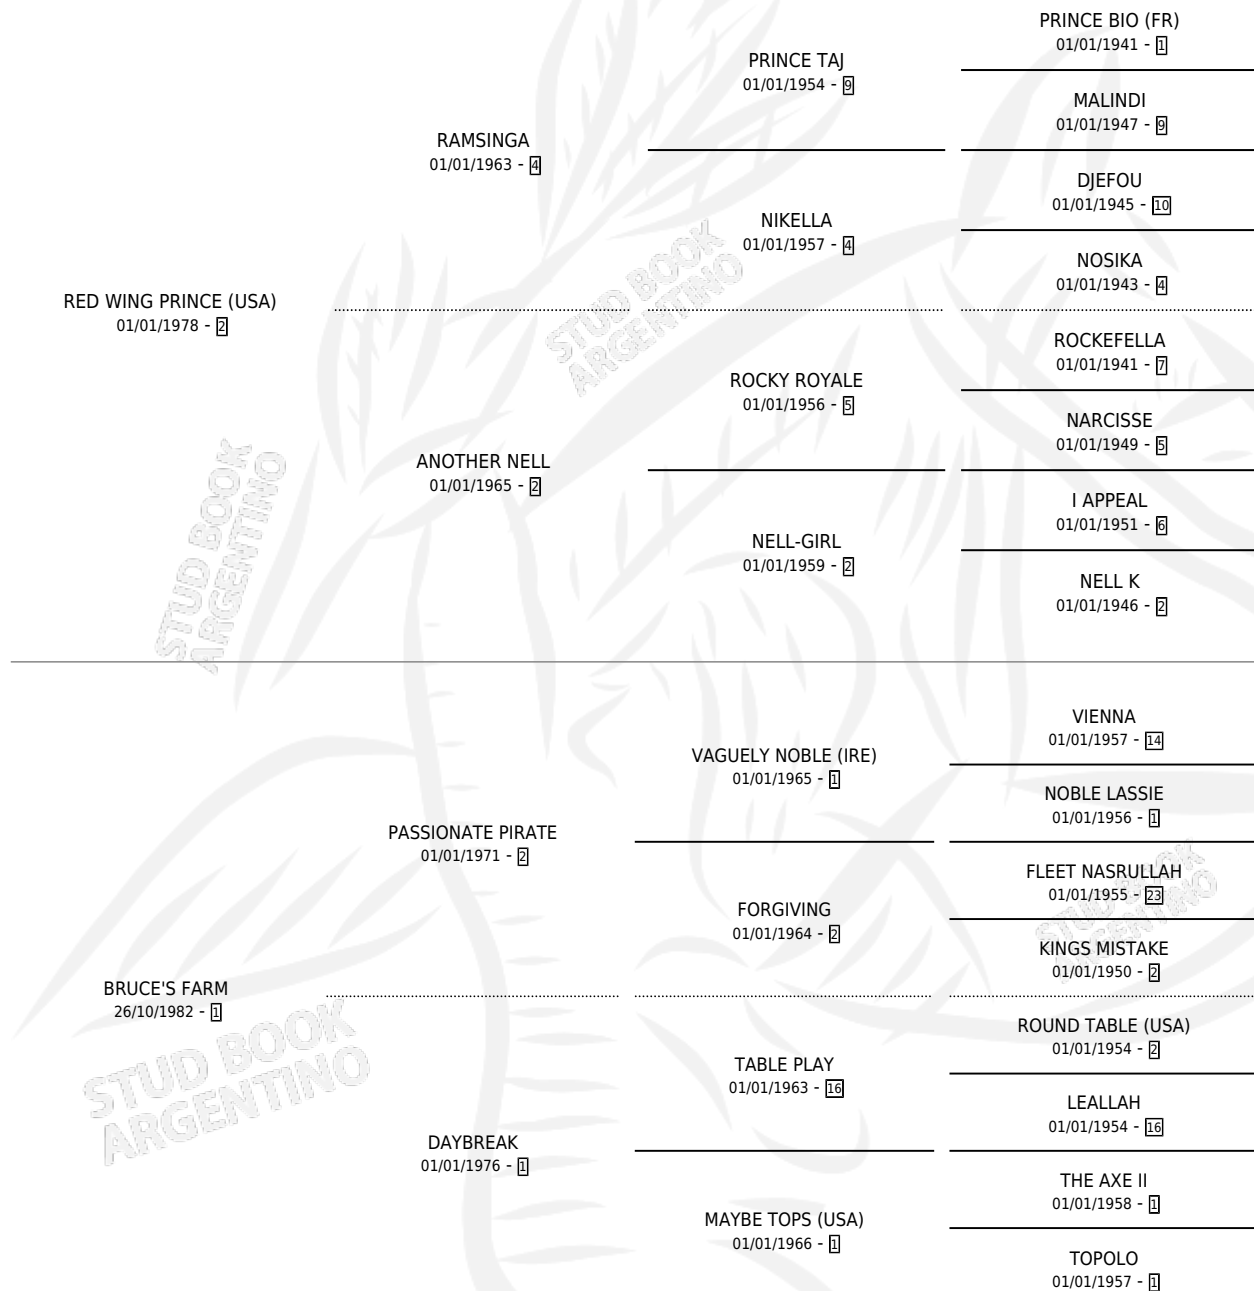

PASSION PIRATE

por RED WING PRINCE (USA) y BRUCE'S FARM por
PASSIONATE PIRATE

Argentina · Hembra · Tordillo · SP · 14/08/1990
Familia 1-c · Volumen 34

ESTADO

TIPIFICACIÓN SANGUÍNEA	✓
TIPIFICACIÓN POR ADN	X
PASAPORTE	X
IDENTIFICACIÓN POR MICROCHIP	X
REPRODUCTOR	✓

Lugar de nacimiento: Panamericano
Criador: San Jose de El Socorro Saayc

~

HIJOS

	MACHOS	HEMBRAS
2 NACIERON	1	1
2 CORRIERON	1	1

SIN ACTUACIONES

PEDIGREE

S

mientos 2 / Efectividad 25.00%

PADRILLO	PRODUCTO	CRIADOR	1ER SERVICIO	ÚLTIMO SERVICIO
PERSONAL TALK			25/11/2002	27/11/2002
PASSION PIRATE				
PERSONAL TALK	TALK CAMPINO (MT, 15/11/2002)	FERRO ROBERTO ANTONIO	03/12/2001	05/12/2001
PERSONAL TALK			10/09/2000	12/09/2000
PERSONAL TALK			25/11/1999	27/11/1999
PROCURADOR			16/12/1998	18/12/1998
RINCON CLARO			01/09/1997	13/09/1997
RINCON CLARO			02/10/1996	08/10/1996
RINCON CLARO	QUEEN CRAZY (H T, 22/09/1996)	SIN DATO	16/09/1995	04/10/1995