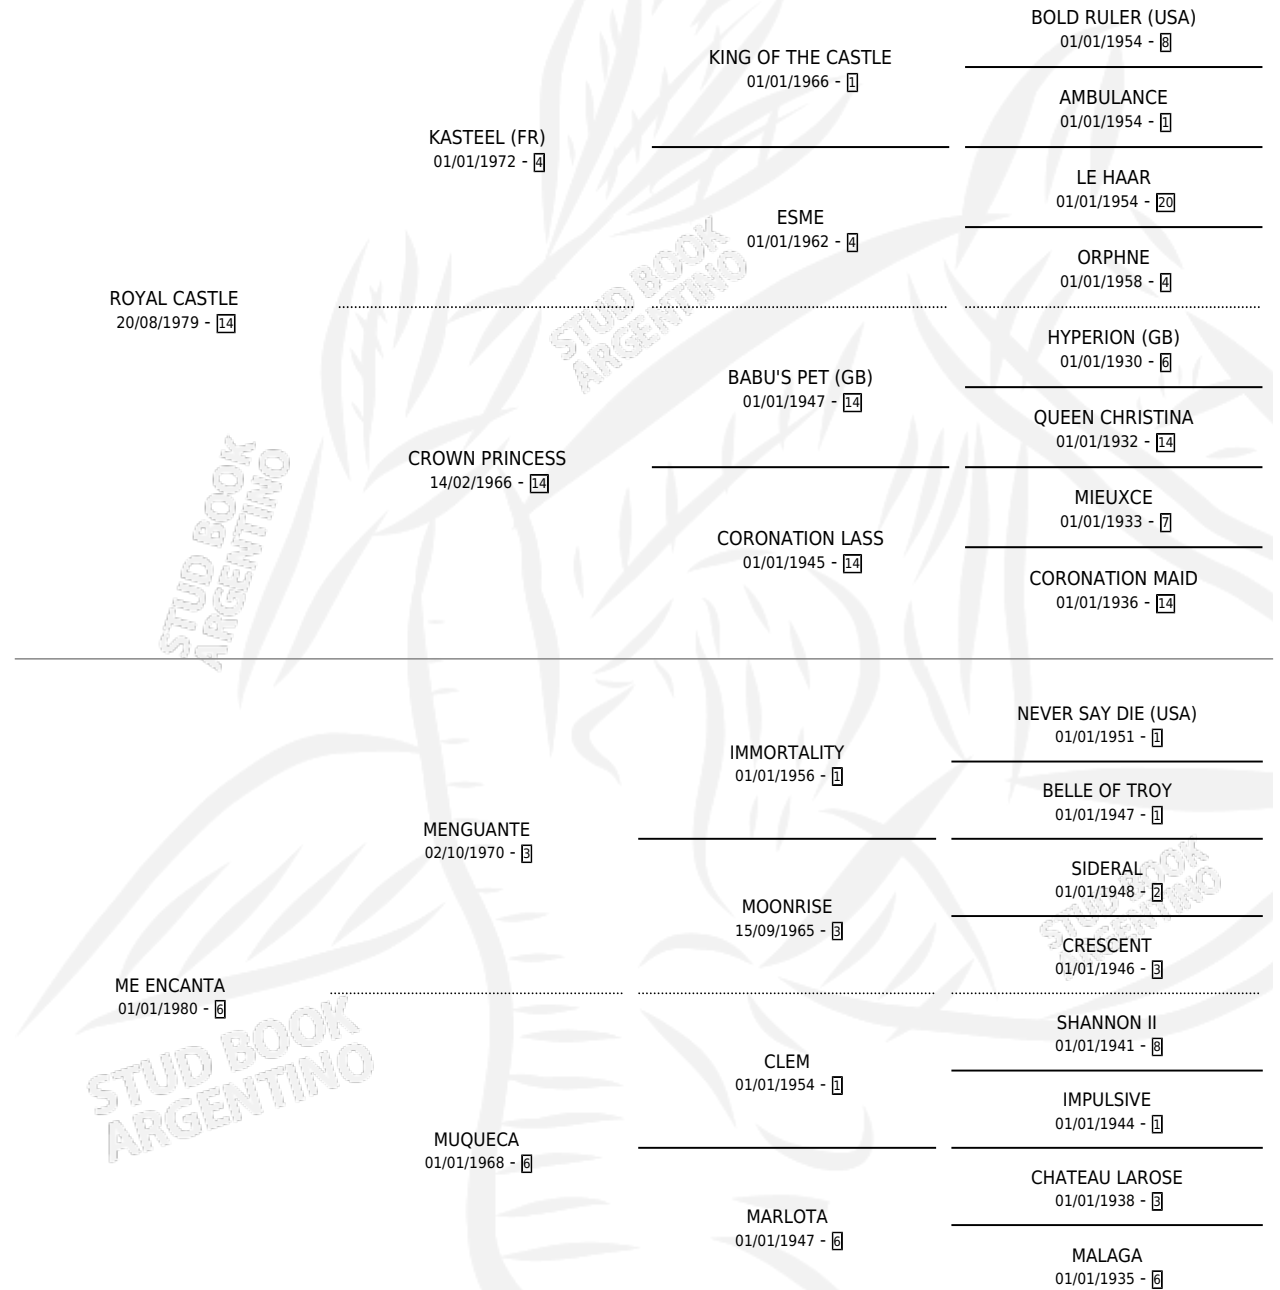

# ROYAL BUENA

por ROYAL CASTLE y ME ENCANTA por MENGUANTE

Argentina · Hembra · Zaino · SP · 10/09/1990  
Familia 6 · Volumen 34

## ESTADO

TIPIFICACIÓN SANGUÍNEA	X
TIPIFICACIÓN POR ADN	X
PASAPORTE	X
IDENTIFICACIÓN POR MICROCHIP	X
REPRODUCTOR	X

**Lugar de nacimiento:** Campo particular

**Criador:** Sin dato

## PEDIGREE