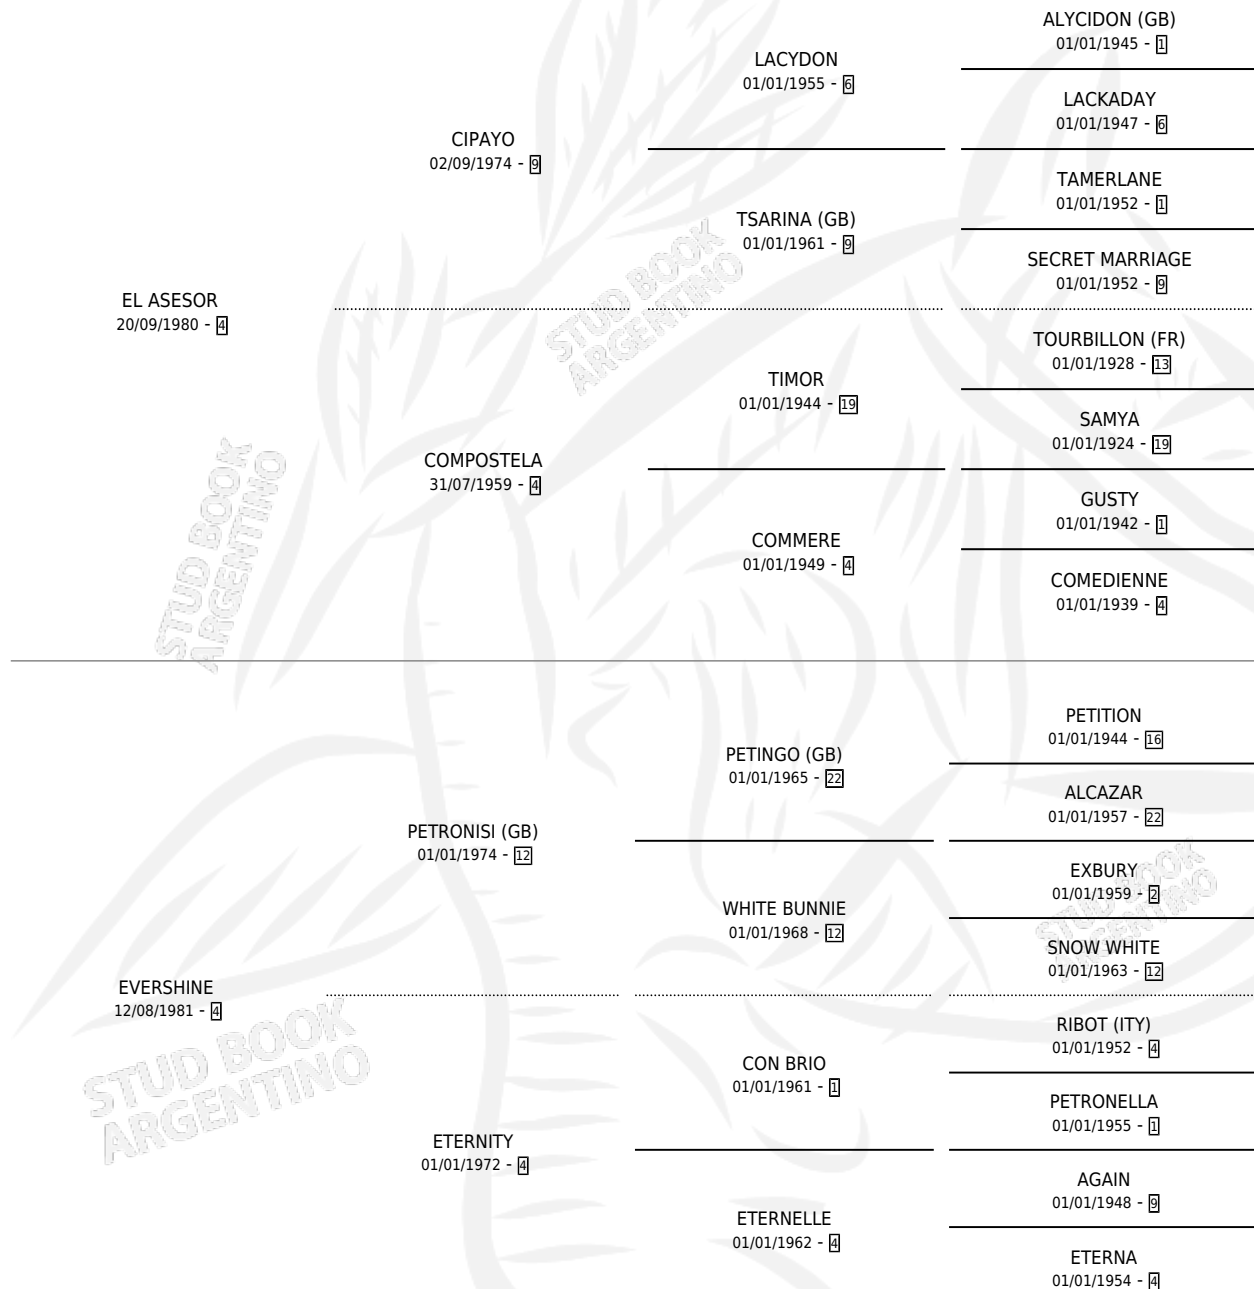

SHINE HIGH

por **EL ASESOR** y **EVERSHINE** por **PETRONISI (GB)**

Argentina · Hembra · Alazan Tostado · SP · 03/08/1990
Familia 4-k · Volumen 34

ESTADO

TIPIFICACIÓN SANGUÍNEA	✓
TIPIFICACIÓN POR ADN	✓
PASAPORTE	X
IDENTIFICACIÓN POR MICROCHIP	X
REPRODUCTOR	✓

Lugar de nacimiento: Don Yayo

Criador: Sin dato

~

HIJOS

	MACHOS	HEMBRAS
7 NACIERON	2	5
4 CORRIERON	2	2
2 GANARON	1	1
0 GANADORES CL	0 GANADORES GR	0 GANADORES G1

PEDIGREE

CAMPAÑA

Solo carreras oficiales de Argentina