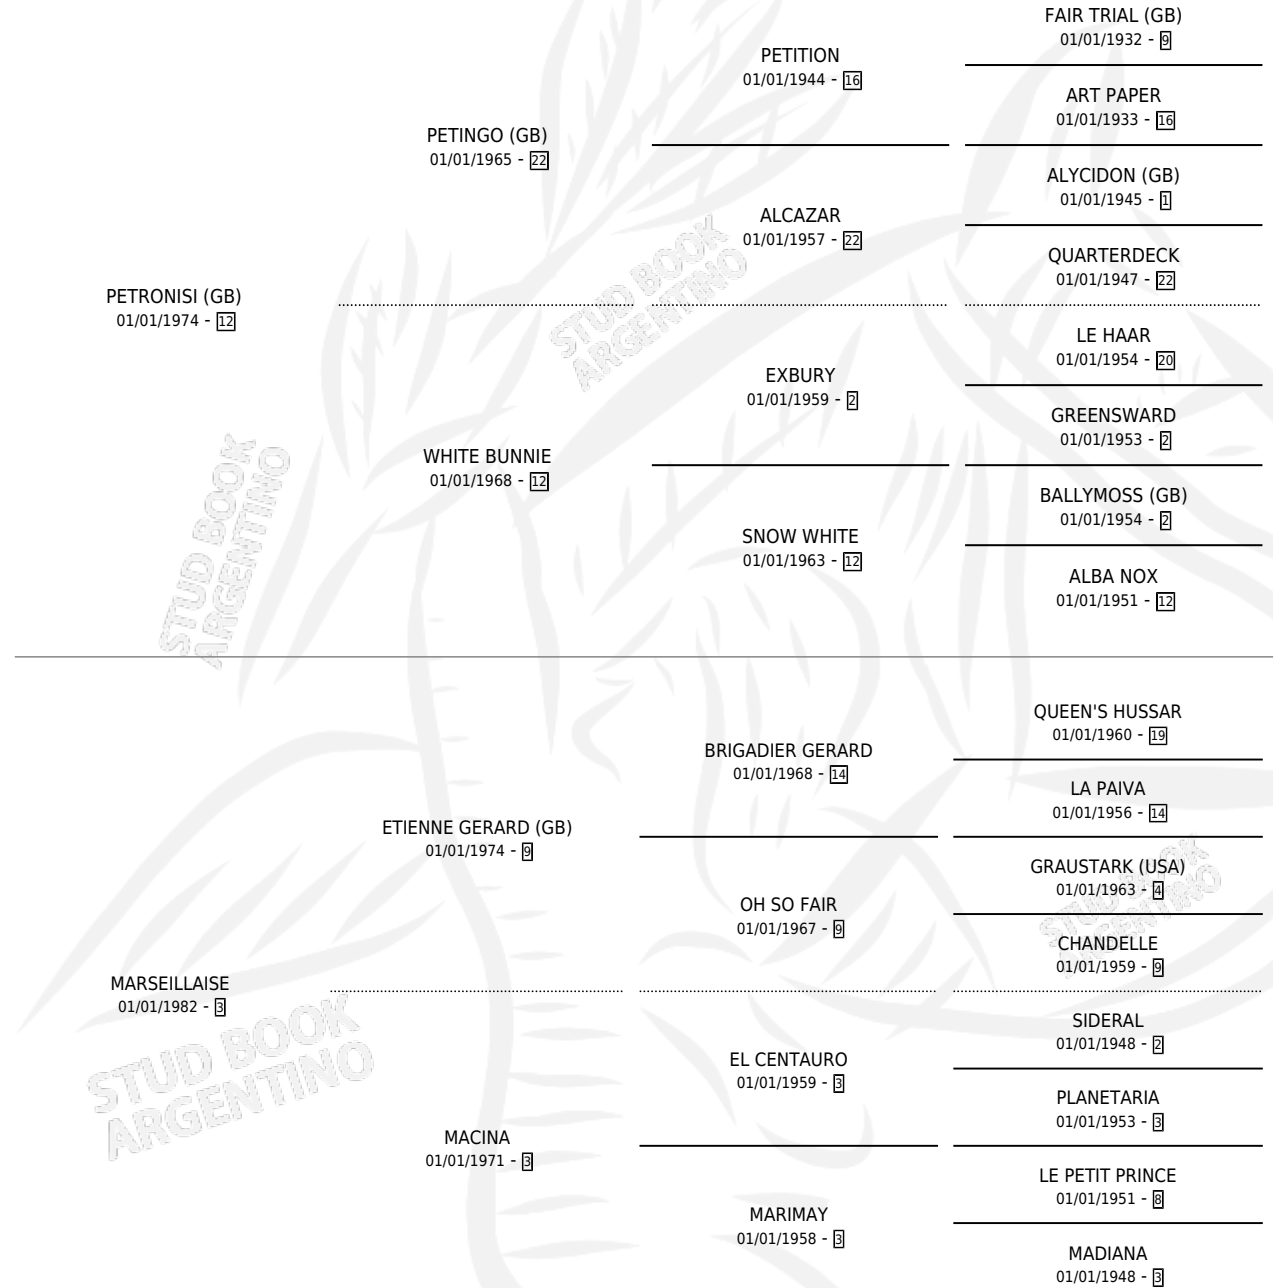

CANCION PATRIA

por **PETRONISI (GB)** y **MARSEILLAISE** por **ETIENNE GERARD (GB)**

Argentina · Hembra · Alazan Tostado · SP · 20/08/1990
Familia 3-d · Volumen 34

ESTADO

TIPIFICACIÓN SANGUÍNEA	X
TIPIFICACIÓN POR ADN	X
PASAPORTE	X
IDENTIFICACIÓN POR MICROCHIP	X
REPRODUCTOR	X

Lugar de nacimiento: Don Yayo

Criador: Sin dato

PEDIGREE